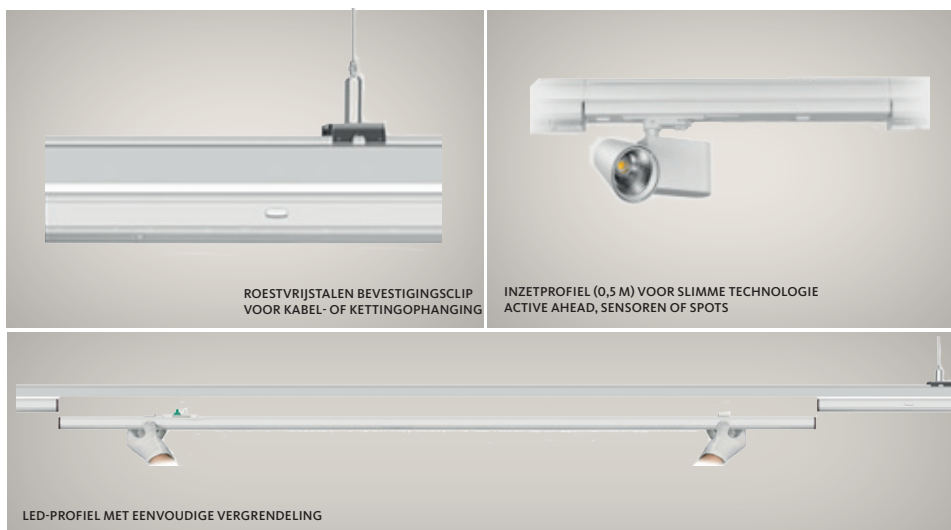

TOEPASSINGEN:

Retail- en detailhandel,
industrie, logistiek,
administratie

MATERIAAL:

Draagsysteem van gelakt
plaatstaal (RAL 9010)

AANSLUITING:

Via 7-polige aansluitklem voor
7x 2,5mm² bedrading

TECHNISCHE GEGEVENS:

230V AC, 196-264V DC
50-60Hz, SKI, IP20, Ra >80
Omgevingstemperatuur:
-10 tot 40°C

**MAX AANTAL ARMATUREN
MODULES PER ZEKERING**

C10	21
C16	35
C20	45
B10	13
B16	21
B20	27

LICHTVERDELING