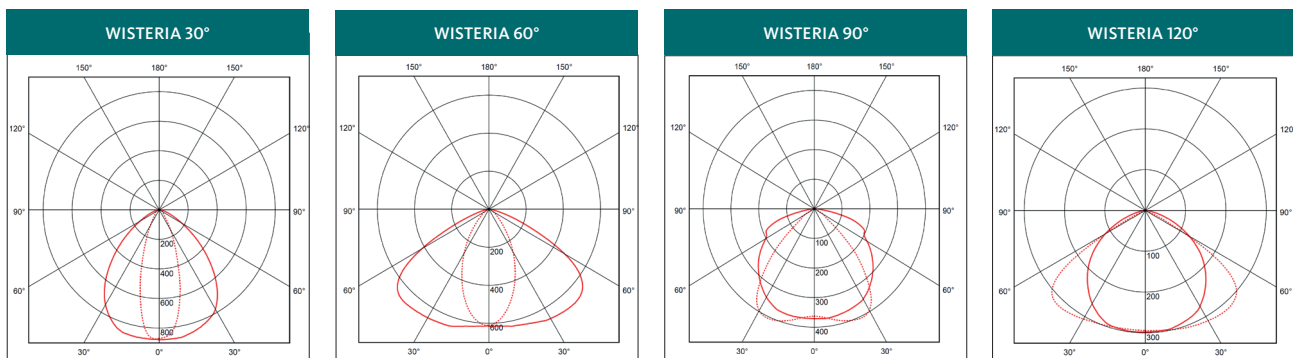

C10	21
C16	35
C20	45
B10	13
B16	21
B20	27

**LICHTVERDELING**

TYPE	SYSTEEM-VERMOGEN (W)	TEMPE-RATUUR (K)	LICHT-STROOM (lm)	LICHT-EFFI-CIËNTIE (lm/W)	GEWICHT (kg)	ARTIKELNR. AAN/UIT	ARTIKELNR. DALI
Lichtlijnsysteem Wisteria - armatuureenheden 1500mm							
Wisteria GT 25W-840 30°	25	4000	4000	160	1,05	700000511-1	700000541-1
Wisteria GT 25W-840 60°	25	4000	4000	160	1,05	700000513-1	700000543-1
Wisteria GT 25W-840 90°	25	4000	4000	160	1,05	700000515-1	700000545-1
Wisteria GT 25W-840 120°	25	4000	4000	160	1,05	700000517-1	700000547-1
Wisteria GT 50W-840 30°	50	4000	8000	160	1,05	700000521-1	700000551-1
Wisteria GT 50W-840 60°	50	4000	8000	160	1,05	700000523-1	700000553-1
Wisteria GT 50W-840 90°	50	4000	8000	160	1,05	700000525-1	700000555-1
Wisteria GT 50W-840 120°	50	4000	8000	160	1,05	700000527-1	700000557-1
Wisteria GT 70W-840 30°	70	4000	11200	160	1,05	700000531-1	700000561-1
Wisteria GT 70W-840 60°	70	4000	11200	160	1,05	700000533-1	700000563-1
Wisteria GT 70W-840 90°	70	4000	11200	160	1,05	700000535-1	700000565-1
Wisteria GT 70W-840 120°	70	4000	11200	160	1,05	700000537-1	700000567-1