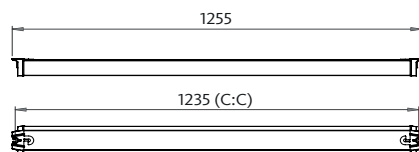

AFTMETINGEN:

30,5 KABELINVOER