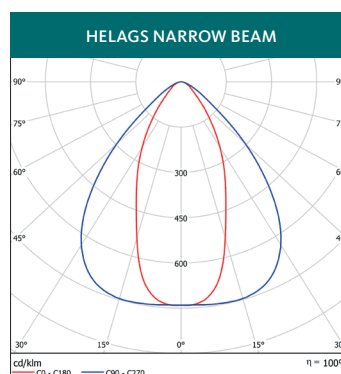

AFTMETINGEN:

30,5 KABELINVOER

30,5 KABELINVOER

LICHTVERDELING

MODEL	SYSTEEMVERMOGEN (W)	TEMPERATUUR (K)	LICHTSTROOM (lm)	LICHTEFFICIËNTIE (lm/W)	GEWICHT (kg)	ARTIKELNR. AAN/UIT	ARTIKELNR. DALI
Helags 1200mm							
Helags LS WB 54W 8500 840 IP54 wit	54	4000	8820	163	3,3	52238408500-1	52238408520-1
Helags LS WB 95W 14300 840 IP54 wit	95	4000	14820	156	3,3	52238414300-1	52238414320-1
Helags LS MB 54W 8500 840 IP54 wit	54	4000	8820	163	3,3	52228408500-1	52228408520-1
Helags LS MB 95W 14300 840 IP54 wit	95	4000	14820	156	3,3	52228414300-1	52228414320-1
Helags LS NB 34W 5500 840 IP54 wit	34	4000	5700	168	3,3	52218405500-1	52218405520-1
Helags 1500mm							
Helags LS WB 66W 10600 840 IP54 wit	66	4000	11020	167	4,2	52238410600-1	52238410620-1
Helags LS WB 118W 17900 840 IP54 wit	118	4000	18530	157	4,2	52238417900-1	52238417920-1
Helags LS MB 66W 10600 840 IP54 wit	66	4000	11020	167	4,2	52228410600-1	52228410620-1
Helags LS MB 118W 17900 840 IP54 wit	118	4000	18530	157	4,2	52228417900-1	52228417920-1
Helags LS NB 41W 6900 840 IP54 wit	41	4000	7130	174	4,2	52218406900-1	52218406920-1