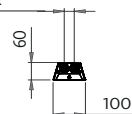

AFTMETINGEN:

30,5 KABELINVOER