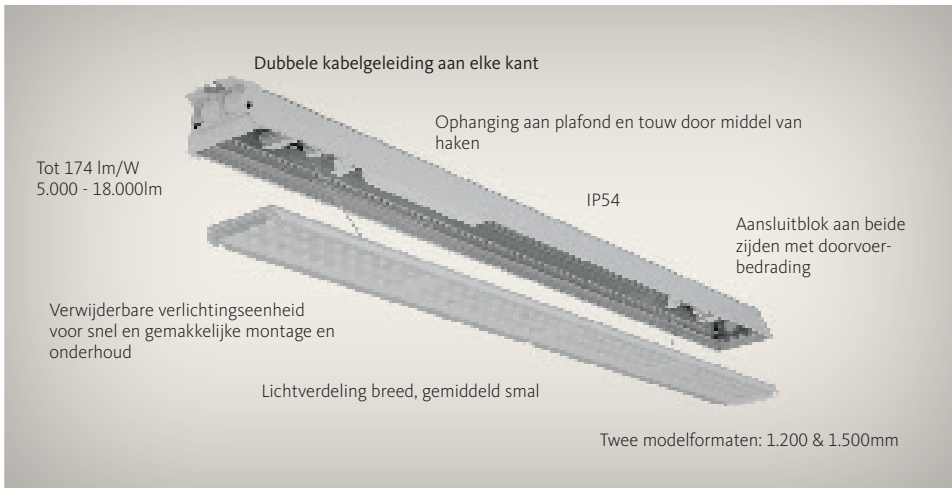

Helags

Zeer efficiënte industriële armatuur voor alle plafondhoogtes

Helags is een industriële armatuur met diverse optieken en uiterst efficiënte LED-lichtbronnen. Helags is ontworpen voor hoge plafondhoogtes, maar is dankzij de grote variatie in lichtoutput ook geschikt voor toepassingen met lagere plafondhoogtes. Helags is verkrijgbaar met drie verschillende lichtbundels. De behuizing van de armatuur is gemaakt van Hydro REDUXA aluminium, dat wordt geproduceerd in een getest, koolstofarm proces dat de CO₂-uitstoot vele malen vermindert. De hoogwaardige componenten garanderen een lange levensduur, de LED-module en driver zijn vervangbaar in overeenstemming met de nieuwe EU-richtlijn.

IP54

OPHANGMOGELIJKHEID DOOR GEÏNTEGREERDE OPHANGHAKEN

2 KABELINGANGEN INCL. DOORVOERBEDRADING

HELAGS - VERKRIJGBAAR IN TWEE LENGTES

TOEPASSINGEN:

Industrie, pakhuizen, parkeergarages, gangen en hallen

MATERIAAL:

Acryl lensoptiek (PMMA), REDUXA aluminium profiel, behuizing van gelakt plaatstaal.

VERBINDING:

Geïntegreerde montagehaken, 5- of 7-polig kabelklemmen met in-out bedradingsmogelijkheid, aan beide zijden, voor kabeldoorsnedes tot 2,5mm² incl. doorvoerbedrading.