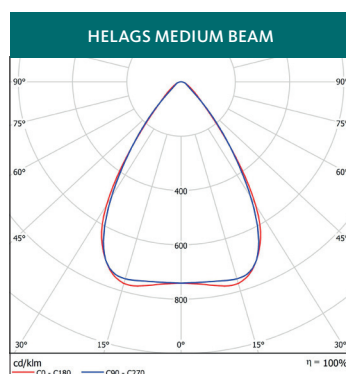

AFTMETINGEN:

30,5 KABELINVOER

30,5 KABELINVOER

LICHTVERDELING

MODEL	SYSTEEMVERMOGEN (W)	TEMPERATUUR (K)	LICHTSTROOM (lm)	LICHTEFFICIËNTIE (lm/W)	GEWICHT (kg)	ARTIKELNR. AAN/UIT	ARTIKELNR. DALI
Helags 1200mm							
Helags LS WB 54W 8500 840 IP54 wit	54	4000	8820	163	3,3	52238408500-1	52238408520-1
Helags LS WB 95W 14300 840 IP54 wit	95	4000	14820	156	3,3	52238414300-1	52238414320-1
Helags LS MB 54W 8500 840 IP54 wit	54	4000	8820	163	3,3	52228408500-1	52228408520-1
Helags LS MB 95W 14300 840 IP54 wit	95	4000	14820	156	3,3	52228414300-1	52228414320-1
Helags LS NB 34W 5500 840 IP54 wit	34	4000	5700	168	3,3	52218405500-1	52218405520-1
Helags 1500mm							
Helags LS WB 66W 10600 840 IP54 wit	66	4000	11020	167	4,2	52238410600-1	52238410620-1
Helags LS WB 118W 17900 840 IP54 wit	118	4000	18530	157	4,2	52238417900-1	52238417920-1
Helags LS MB 66W 10600 840 IP54 wit	66	4000	11020	167	4,2	52228410600-1	52228410620-1
Helags LS MB 118W 17900 840 IP54 wit	118	4000	18530	157	4,2	52228417900-1	52228417920-1
Helags LS NB 41W 6900 840 IP54 wit	41	4000	7130	174	4,2	52218406900-1	52218406920-1