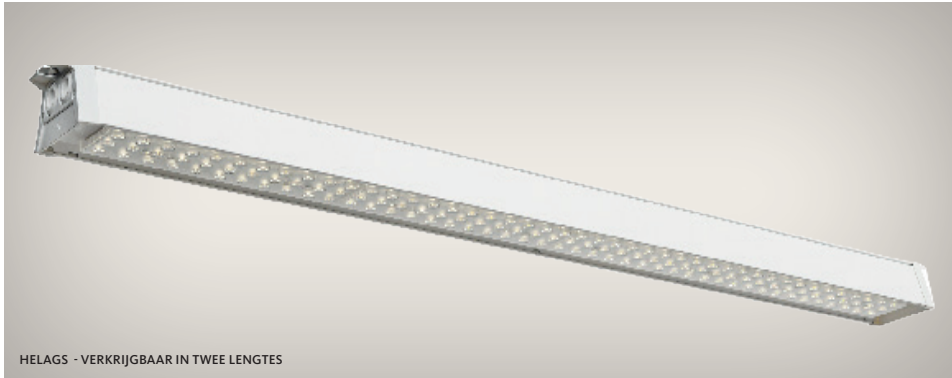

Helags

Zeer efficiënte industriële armatuur voor alle plafondhoogtes

Helags is een industriële armatuur met diverse optieken en uiterst efficiënte LED-lichtbronnen. Helags is ontworpen voor hoge plafondhoogtes, maar is dankzij de grote variatie in lichtoutput ook geschikt voor toepassingen met lagere plafondhoogtes. Helags is verkrijgbaar met drie verschillende lichtbundels. De behuizing van de armatuur is gemaakt van Hydro REDUXA aluminium, dat wordt geproduceerd in een getest, koolstofarm proces dat de CO₂-uitstoot vele malen vermindert. De hoogwaardige componenten garanderen een lange levensduur, de LED-module en driver zijn vervangbaar in overeenstemming met de nieuwe EU-richtlijn.

- Zeer efficiënt tot 174lm/W
- Energiebesparend en duurzaam
- Lichtoutput 5.000 - 18.000lm
- Drie verschillende lichtbundels
- Weinig verblinding: Leverbaar met UGR 19, 22 en 25 (afhankelijk van lensoptiek en montagehoogte)
- Balstootveiligheid getest volgens DIN 18032-63
- 5 jaar garantie

IP54

OPHANGMOGELIJKHEID DOOR GEÏNTEGREERDE OPHANGHAKEN

2 KABELINGANGEN INCL. DOORVOERBEDRADING

HELAGS - VERKRIJGBAAR IN TWEE LENGTES

TOEPASSINGEN:

Industrie, pakhuizen, parkeergarages, gangen en hallen

MATERIAAL:

Acryl lensoptiek (PMMA), REDUXA aluminium profiel, behuizing van gelakt plaatstaal.

VERBINDING:

Geïntegreerde montagehaken, 5- of 7-polig kabelklemmen met in-out bedradingsmogelijkheid, aan beide zijden, voor kabeldoorsnedes tot 2,5mm² incl. doorvoerbedrading.