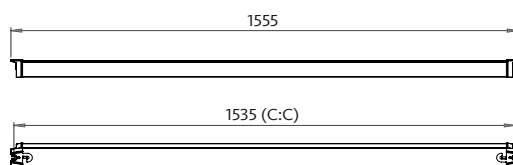

Acryl lensoptiek (PMMA), REDUXA aluminium profiel, behuizing van gelakt plaatstaal.

VERBINDING:

Geïntegreerde montagehaken, 5- of 7-polig kabelklemmen met in-out bedradingsmogelijkheid, aan beide zijden, voor kabeldoorsnedes tot 2,5mm² incl. doorvoerbedrading.

AFTMETINGEN:

30,5 KABELINVOER

30,5 KABELINVOER

LICHTVERDELING

MODEL	SYSTEEMVERMOGEN (W)	TEMPERATUUR (K)	LICHTSTROOM (lm)	LICHTEFFICIËNTIE (lm/W)	GEWICHT (kg)	ARTIKELNR. AAN/UIT	ARTIKELNR. DALI
Helags 1200mm							
Helags LS WB 54W 8500 840 IP54 wit	54	4000	8820	163	3,3	52238408500-1	52238408520-1
Helags LS WB 95W 14300 840 IP54 wit	95	4000	14820	156	3,3	52238414300-1	52238414320-1
Helags LS MB 54W 8500 840 IP54 wit	54	4000	8820	163	3,3	52228408500-1	52228408520-1
Helags LS MB 95W 14300 840 IP54 wit	95	4000	14820	156	3,3	52228414300-1	52228414320-1
Helags LS NB 34W 5500 840 IP54 wit	34	4000	5700	168	3,3	52218405500-1	52218405520-1
Helags 1500mm							
Helags LS WB 66W 10600 840 IP54 wit	66	4000	11020	167	4,2	52238410600-1	52238410620-1
Helags LS WB 118W 17900 840 IP54 wit	118	4000	18530	157	4,2	52238417900-1	52238417920-1
Helags LS MB 66W 10600 840 IP54 wit	66	4000	11020	167	4,2	52228410600-1	52228410620-1
Helags LS MB 118W 17900 840 IP54 wit	118	4000	18530	157	4,2	52228417900-1	52228417920-1
Helags LS NB 41W 6900 840 IP54 wit	41	4000	7130	174	4,2	52218406900-1	52218406920-1