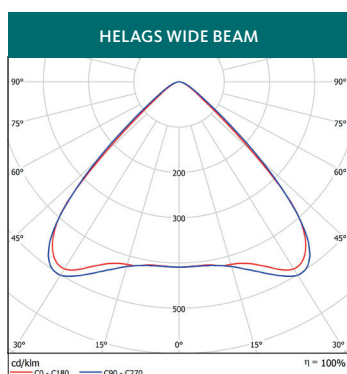

AFTMETINGEN:

30,5 KABELINVOER

30,5 KABELINVOER

LICHTVERDELING

MODEL	SYSTEEMVERMOGEN (W)	TEMPERATUUR (K)	LICHTSTROOM (lm)	LICHTEFFICIËNTIE (lm/W)	GEWICHT (kg)	ARTIKELNR. AAN/UIT	ARTIKELNR. DALI
Helags 1200mm							
Helags LS WB 54W 8500 840 IP54 wit	54	4000	8820	163	3,3	52238408500-1	52238408520-1
Helags LS WB 95W 14300 840 IP54 wit	95	4000	14820	156	3,3	52238414300-1	52238414320-1
Helags LS MB 54W 8500 840 IP54 wit	54	4000	8820	163	3,3	52228408500-1	52228408520-1
Helags LS MB 95W 14300 840 IP54 wit	95	4000	14820	156	3,3	52228414300-1	52228414320-1
Helags LS NB 34W 5500 840 IP54 wit	34	4000	5700	168	3,3	52218405500-1	52218405520-1
Helags 1500mm							
Helags LS WB 66W 10600 840 IP54 wit	66	4000	11020	167	4,2	52238410600-1	52238410620-1
Helags LS WB 118W 17900 840 IP54 wit	118	4000	18530	157	4,2	52238417900-1	52238417920-1
Helags LS MB 66W 10600 840 IP54 wit	66	4000	11020	167	4,2	52228410600-1	52228410620-1
Helags LS MB 118W 17900 840 IP54 wit	118	4000	18530	157	4,2	52228417900-1	52228417920-1
Helags LS NB 41W 6900 840 IP54 wit	41	4000	7130	174	4,2	52218406900-1	52218406920-1