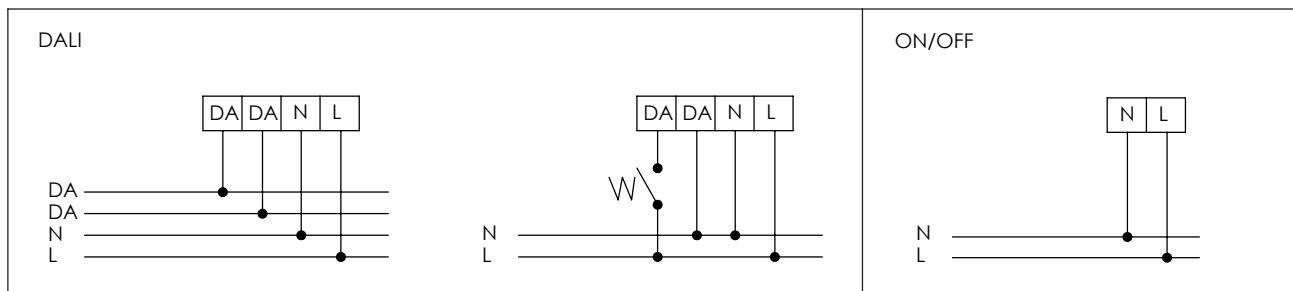

Conspecto RE G2 220

Installation manual – on/off & DALI

- UK Disconnect the unit before changing the lamp.
- F Debrancher l'appareil avant de changer la lampe.
- D Von den Auswechseln der lampe die Leuchte von der Netzspannung trennen.