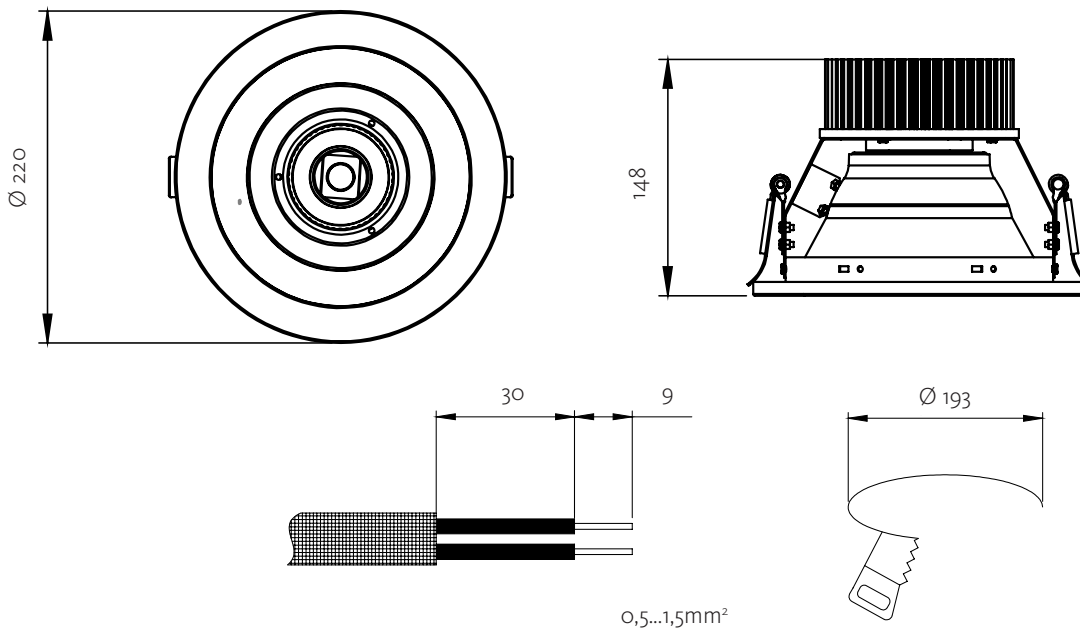

Conspecto RE G2 220

Installation manual – on/off & DALI

- UK Disconnect the unit before changing the lamp.
- F Debrancher l'appareil avant de changer la lampe.
- D Von den Auswechseln der lampe die Leuchte von der Netzspannung trennen.