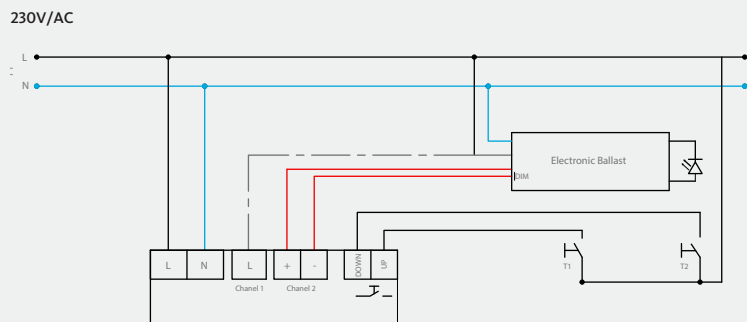

SCHALTBILD

DD-VERSION (DALI/DSI)