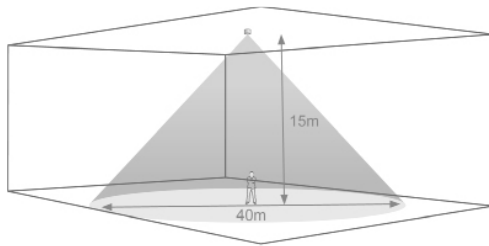

## PIR: Weitbereich-Sensor

Dieser besondere PIR-Sensor ist optimal für große Montagehöhen bis zu 15m geeignet und hat dabei einen Erfassungsbereich von  $\varnothing$  40 m. Der Erfassungsbereich kann nach kundenspezifischen Anforderungen selektiv eingestellt werden, z. B. für Erfassungsbereiche von  $360^{\circ}/270^{\circ}/180^{\circ}/90^{\circ}$ . Softwareeinstellungen lassen sich vom Boden aus mit dem Profi-Programmiergerät sicher und komfortabel vornehmen. Die Dimm-Version verfügt über eine Korridor-Funktion mit Orientierungslichtfunktion. Mit Hilfe des Profi-Programmiergerätes lassen sich Einstellungen vom Boden aus bis auf eine Höhe von 15m anpassen.

- Erfassungsbereich  $360^{\circ}/\varnothing$  40 m bei einer Deckenhöhe von 15 m
- Präsenz- oder Bewegungserkennung wählbar
- Speziell entwickelte Linse für zuverlässige Erfassung aus großen Montagehöhen
- Halb- und Vollautomatik-Funktion
- Erfassungsbereiche ( $360^{\circ}/270^{\circ}/180^{\circ}/90^{\circ}$ ) selektiv auswählbar
- Steuerung der Beleuchtungsstärke für tageslichtabhängige Steuerung bis zu 5 m Installationshöhe
- Stufenlos einstellbarer Dimmwert, Nachlaufzeit und Erfassungsempfindlichkeit

## ERFASSUNGSBEREICH

Height	Range Diameter
15m	40m
10m	26m
6m	16m
3m	8m

## ABMESSUNGEN