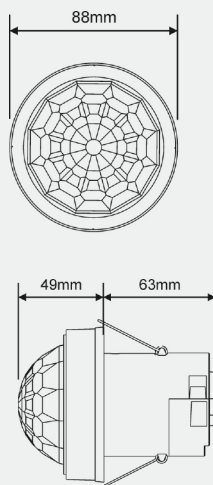

## PIR: Weitbereich-Sensor

Dieser besondere PIR-Sensor ist optimal für große Montagehöhen bis zu 15m geeignet und hat dabei einen Erfassungsbereich von  $\varnothing$  40 m. Der Erfassungsbereich kann nach kundenspezifischen Anforderungen selektiv eingestellt werden, z. B. für Erfassungsbereiche von  $360^{\circ}/270^{\circ}/180^{\circ}/90^{\circ}$ . Softwareeinstellungen lassen sich vom Boden aus mit dem Profi-Programmiergerät sicher und komfortabel vornehmen. Die Dimm-Version verfügt über eine Korridor-Funktion mit Orientierungslichtfunktion. Mit Hilfe des Profi-Programmiergerätes lassen sich Einstellungen vom Boden aus bis auf eine Höhe von 15m anpassen.

## ERFASSUNGSBEREICH

Height	Range Diameter
15m	40m
10m	26m
6m	16m
3m	8m

## ZUBEHÖR

WANDHALTERUNG, KLEIN  
DBB-WBRKT  
ART. 760081

DECKENHALTERUNG, KLEIN  
DBB  
ART. 760132

PRODUKT	EBDHS-DD
Artikelnummer	760089
<b>ELEKTRISCHE KENNGRÖSSEN</b>	
Sensortyp	PIR
Sensormodell	DALI/DSI
Netzspannung	230V AC 50 Hz
Max. Last	10A
Max. Anzahl Vorschaltgeräte	20 (nur Kanal 2) sonst 10
Schutzart	IP44
Stromaufnahme, passiv	0,3W
Stromaufnahme, aktiv	0,8W
<b>AUSSTATTUNGSMERKMALE</b>	
Erfassungsbereich	Ø 40 m / 15 m Höhe
Kanal 1 An/Aus (potenzialbehafteter Kontakt)	Ja
Kanal 2 Dimmen	DALI /DSI
Tastereingang	Ja
Automatik-Funktion	Ja
Halbautomatik-Funktion	Ja
Einstellbare Empfindlichkeit	Ja
LUX Einschaltswelle einstellbar	Ja
LUX Ausschaltswelle	Ja
Erfassungsanzeige	Ja
Einstellungsanzeige	Ja
Nachlaufzeit, stufenlos	10 Sek. – 99 Min.
Speicherung letzter manuell eingestellter Dimmwert	Ja
Korridor-Funktion	Ja
Einbrennfunktion 100 Std.	Ja
Wählbarer Erfassungsbereich (360/270/180/90°)	Ja
<b>EINSTELLUNG</b>	
Bedienungsknopf am Sensor	-
Profi-Programmiergerät	UNLCDHS
Anwender-Fernbedienungr	UHS 5 / UHS 6
<b>ALLGEMEINE PRODUKTDATEN</b>	
Abmessung (Durchmesser/Höhe mm)	88/65
Gewicht (kg)	0,20
Farbe	weiß (RAL 9003)
<b>ZUBEHÖR</b>	
Deckenhalterung	DBB
Wandhalterung	DBB-WBRKT

## ABMESSUNGEN