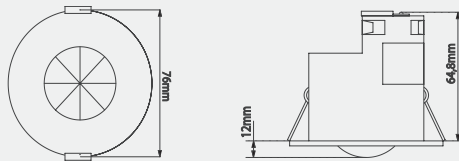

- Erfassungsbereich 360° / Ø 12–15 m bei einer Montagehöhe von 2,8 m
- Parametrierung mittels Casambi®-App für IOS- und Android-Mobilgeräte
- Kompatibel zu Casambi®-Produkten anderer Hersteller
- App-basierende Einstellungsoptionen wie Gruppierungen, Lichtszenen, Zeitsteuerungen, Präsenzerkennung
- Integrierte Bluetooth 4.0-Funktechnologie mit einer Reichweite von ca. 30 m*
- Einzigartiges MASH-Funknetz für zuverlässigen Betrieb
- DALI-Schnittstelle für 10 Vorschaltgeräte und 10A Schaltrelais-Ausgang mit 0-Durchgang-Erkennung
- Casambi®-Software updatefähig

* abhängig von Gebäudetyp

ERFASSUNGSREICHWEITE

ZUBEHÖR

DECKENHALTERUNG,
KLEIN
DBB ART. 760132

WANDHALTERUNG,
KLEIN
DBB-WBRKT ART. 760081

ABMESSUNGEN

SCHALTBILDER

PRODUKT	EBDMR-B-CB-DD
Artikelnummer	760401
ELEKTRISCHE KENNGRÖSSEN	
Sensortyp	PIR
Sensormodell	DALI
Netzspannung	230V AC 50Hz
Max. Last	10A
Max. Anzahl Vorschaltgeräte	
Schutzart	IP40
Stromaufnahme, passiv	0,6W
Stromaufnahme, aktiv	1,1 W
Funktionsreichweite	> 30 m
Zulässiger Temperaturbereich	-20 °C - 35 °C
AUSSTATTUNGSMERKMALE	
Erfassungsbereich	Ø 12-15M/2,8m Höhe
Kanal 1 An/Aus (potenzialbehalteter Kontakt)	Ja
Kanal 2 Dimmen	DALI /DSI
Kanal 3	2,4 GHz/Kanal 3
Tastereingang	via Casambi® Switch
Automatik-Funktion	Ja
Halbautomatik-Funktion	Ja
Einstellbare Empfindlichkeit	Ja
LUX Einschaltsschwelle einstellbar	Ja
LUX Ausschaltsschwelle	Ja
Erfassungsanzeige	Ja
Einstellungsanzeige	Ja
Nachlaufzeit, stufenlos	10 Sek. - 99 Min.
Speicherung letzter Dimmwert	Ja
Korridor-Funktion	Ja
Einbrennfunktion 100 Std.	Ja
Wählbarer Erfassungsbereich 360°, 270°, 180°, 90°	nein
EINSTELLUNG	
Mobile App	Casambi® iOS, Android
ALLGEMEINE PRODUKTDATEN	
Abmessung (Durchmesser/Höhe mm)	86/65
Gewicht (kg)	0,20
Farbe	weiß (RAL 9003)
ZUBEHÖR	
Deckenhalterung	DBB
Wandhalterung	DBB-WBRKT