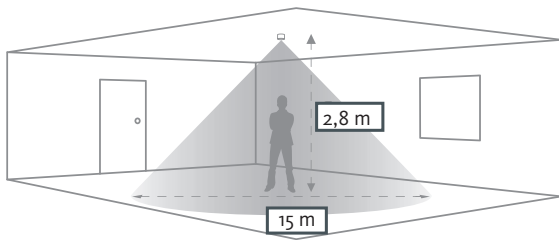

ERFASSUNGSREICHWEITE

ZUBEHÖR