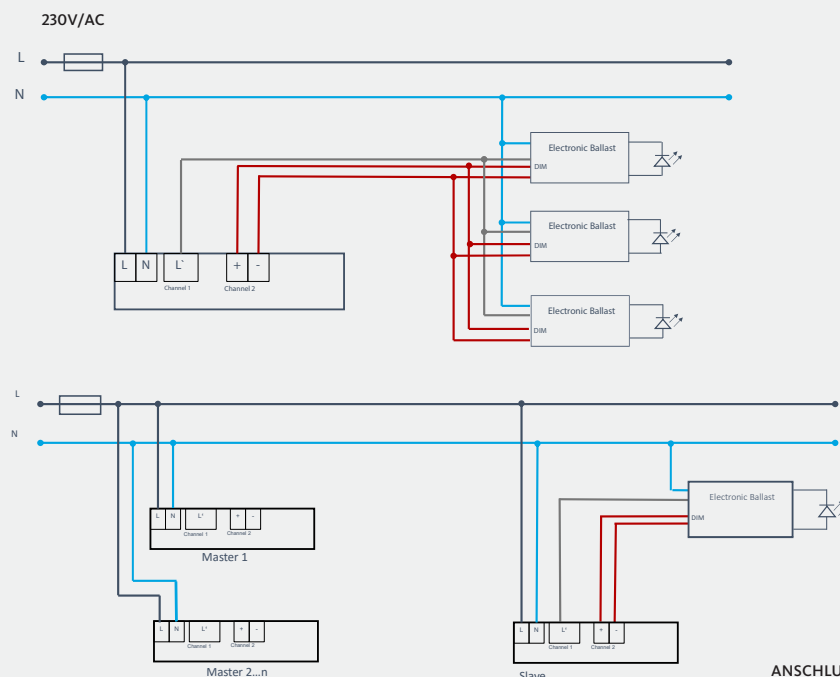

CASAMBI

Casambi®: PIR Großraum-Sensor

Dieser besondere PIR-Sensor ist für die Montage an niedrigen Decken (<4 m) geeignet und bietet dabei einen großen Erfassungsbereich von bis zu 12 m-15 m. Die integrierte Funktechnologie bietet selbst bei komplexen Installationen ein hohes Maß an Flexibilität. Casambi® ist eine auf Bluetooth-Funktechnik basierende Technologie und wird von vielen Systempartnern unterstützt. Zur Parametrierung des Sensors wird die App von Casambi® für IOS- oder Android-Mobilgeräte benötigt. Funktionen werden mit der App-Software ermöglicht, die via Updates aktualisiert und erweitert werden können.

* abhängig von Gebäudetyp

ERFASSUNGSREICHWEITE

ZUBEHÖR

DECKENHALTERUNG,
KLEIN
DBB ART. 760132

WANDHALTERUNG,
KLEIN
DBB-WBRKT ART. 760081

ABMESSUNGEN

SCHALTBILDER

PRODUKT	EBDMR-B-CB-DD
Artikelnummer	760401
ELEKTRISCHE KENNGRÖSSEN	
Sensortyp	PIR
Sensormodell	DALI
Netzspannung	230V AC 50Hz
Max. Last	10A
Max. Anzahl Vorschaltgeräte	
Schutzart	IP40
Stromaufnahme, passiv	0,6W
Stromaufnahme, aktiv	1,1 W
Funktionsreichweite	> 30 m
Zulässiger Temperaturbereich	-20 °C - 35 °C
AUSSTATTUNGSMERKMALE	
Erfassungsbereich	Ø 12-15M/2,8m Höhe
Kanal 1 An/Aus (potenzialbehalteter Kontakt)	Ja
Kanal 2 Dimmen	DALI /DSI
Kanal 3	2,4 GHz/Kanal 3
Tastereingang	via Casambi® Switch
Automatik-Funktion	Ja
Halbautomatik-Funktion	Ja
Einstellbare Empfindlichkeit	Ja
LUX Einschaltsschwelle einstellbar	Ja
LUX Ausschaltsschwelle	Ja
Erfassungsanzeige	Ja
Einstellungsanzeige	Ja
Nachlaufzeit, stufenlos	10 Sek. - 99 Min.
Speicherung letzter Dimmwert	Ja
Korridor-Funktion	Ja
Einbrennfunktion 100 Std.	Ja
Wählbarer Erfassungsbereich 360°, 270°, 180°, 90°	nein
EINSTELLUNG	
Mobile App	Casambi® iOS, Android
ALLGEMEINE PRODUKTDATEN	
Abmessung (Durchmesser/Höhe mm)	86/65
Gewicht (kg)	0,20
Farbe	weiß (RAL 9003)
ZUBEHÖR	
Deckenhalterung	DBB
Wandhalterung	DBB-WBRKT