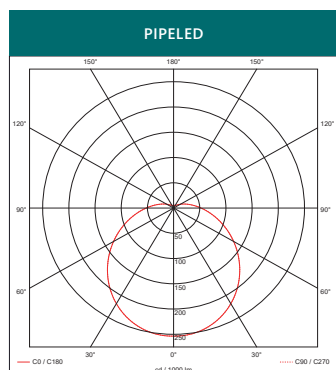

## LICHTVERTEILUNG

B

TYPE	A LENGTE (mm)	B DIAMETER (mm)
1x20W	600	75
1x36W	1200	75
1x45W	1500	75

TYPE	SYSTEEMVERMOGEN (W)	TEMPERATUUR (K)	LICHT-STROOM (lm)	LICHT-EFFICIËNTIE (lm/W)	GEWICHT (kg)	ARTIKELNR. AAN/UIT
PipeLED 600x75mm						
PipeLED PC 20W 840	20	4000	2900	145	1,8	700000700
PipeLED 1200x75mm						
PipeLED PC 36W 840	36	4000	5520	145	2,5	700000701
PipeLED 1500x75mm						
PipeLED PC 45W 840	45	4000	6525	145	2,7	700000702