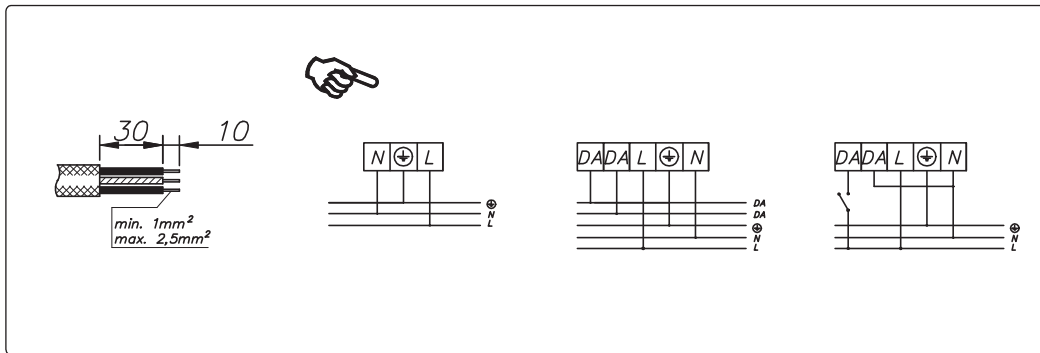

Aura Notum Ceiling, Ø 650 DALI

Installation instructions

UK - Disconnect the unit before changing the lamp.
 F - Debrancher l'appareil avant de changer la lampe.
 D - Von den Auswechseln der lampe die Leuchte von der Netzspannung trennen