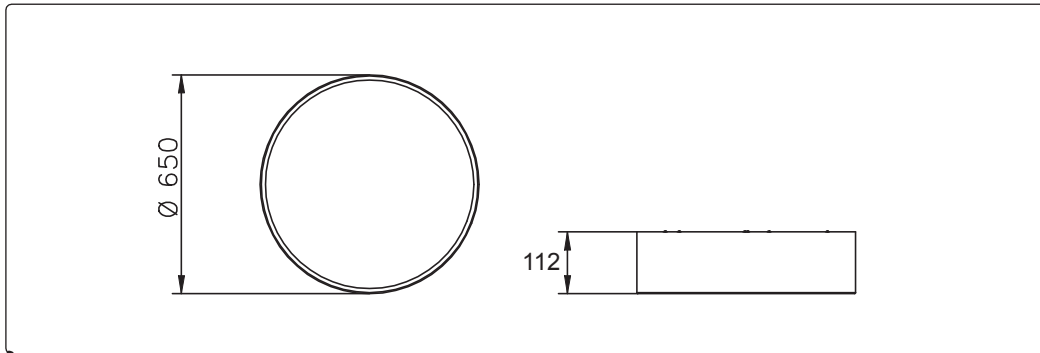

Aura Notum Ceiling, Ø 650 DALI

Installation instructions

UK - Disconnect the unit before changing the lamp.
 F - Debrancher l'appareil avant de changer la lampe.
 D - Von den Auswechseln der lampe die Leuchte von der Netzspannung trennen