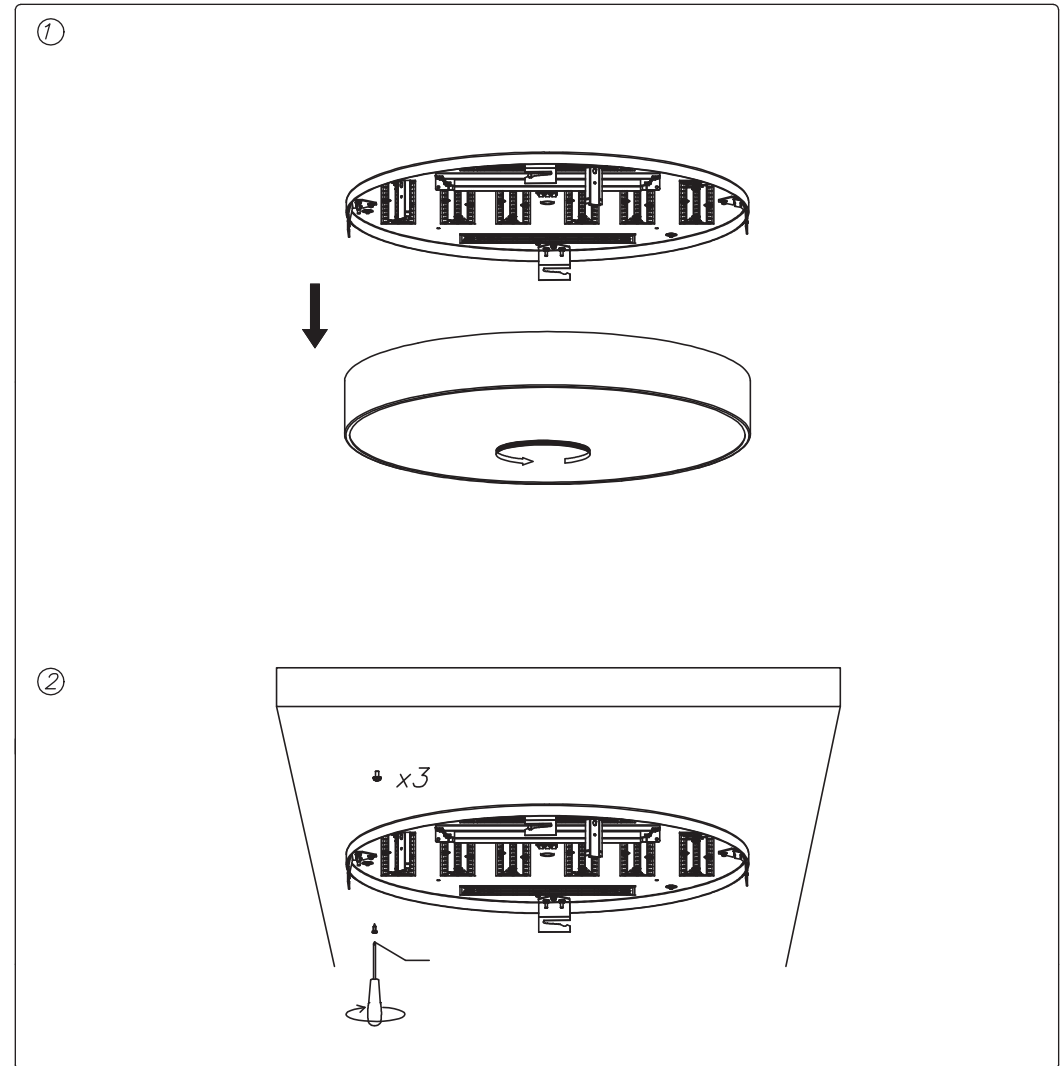

Aura Notum Ceiling, Ø 650 DALI

Installation instructions

UK - Disconnect the unit before changing the lamp.
 F - Debrancher l'appareil avant de changer la lampe.
 D - Von den Auswechseln der lampe die Leuchte von der Netzspannung trennen