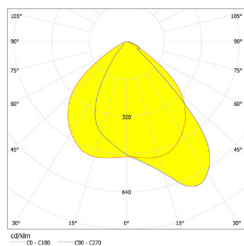

MORISIA FLOOD OPTIK 8 - COL1530

MORISIA FLOOD OPTIK 9 - COL1540

MODELL	SYSTEM-LEISTUNG (W)	FARB-TEMPERATUR (K)	LICHTSTROM (lm)	EFFIZIENZ (lm/W)	GEWICHT (kg)	ARTIKELNR. GESCHALTET
Morisia CL5515 281 mm x 204 mm x 46 mm						
Morisia Flood CL5515 13W-840 COL00415	13	4000	1810	139	4,0	845120-13-840
Morisia Flood CL5515 20W-840 COL00415	20	4000	2755	137	4,0	845122-13-840
Morisia Flood CL5515 35W-840 COL00415	35	4000	4735	135	4,0	845125-13-840
Morisia Flood CL5515 55W-840 COL00415	55	4000	7055	128	4,0	845128-13-840
Morisia CL5535 281 mm x 324 mm x 46 mm						
Morisia Flood CL5535 70W-840 COL00415	70	4000	9475	135	6,3	845134-13-840
Morisia Flood CL5535 110W-840 COL00415	110	4000	13887	126	6,3	845137-13-840
Morisia CL5555 485 mm x 348 mm x 46 mm						
Morisia Flood CL5555 125W-840 COL00415	125	4000	16530	132	7,6	845145-13-840
Morisia Flood CL5555 150W-840 COL00415	150	4000	20281	135	7,6	845146-13-840
Morisia Flood CL5555 220W-840 COL00415	220	4000	27830	126	7,6	845149-13-840
Morisia CL5575 485 mm x 588 mm x 46 mm						
Morisia Flood CL5575 275W-840 COL00415	275	4000	37195	135	10,2	845150-13-840
Morisia Flood CL5575 430W-840 COL00415	430	4000	46010	126	10,2	845153-13-840
Morisia Flood CL5575 500W-840 COL00415	500	4000	60500	121	10,2	845155-13-840
Morisia Flood CL5575 600W-840 COL00415	600	4000	69000	115	10,2	845154-13-840