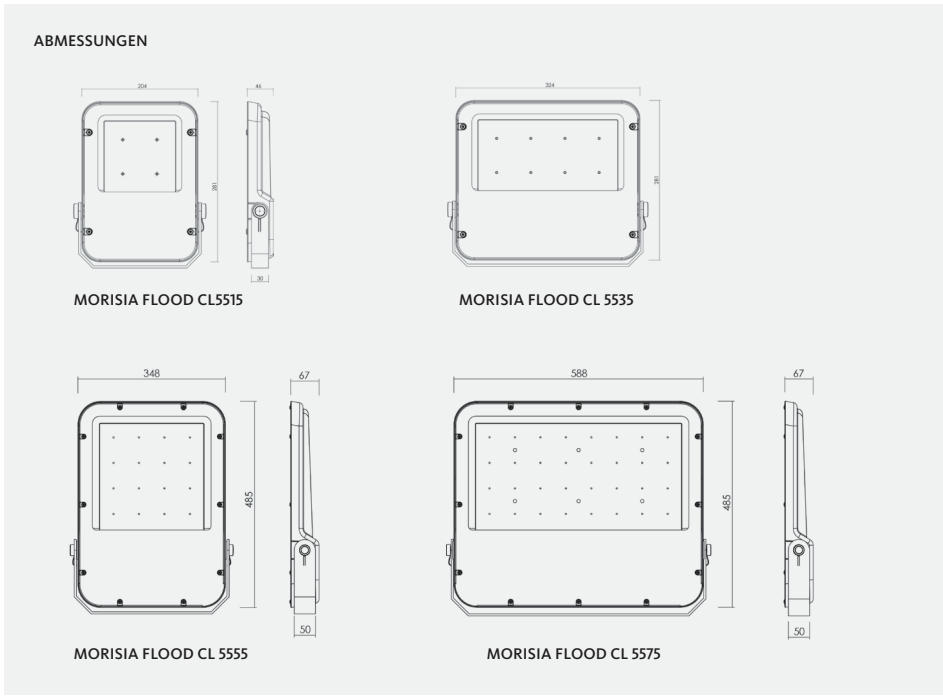

Morisia Flood

Morisia Flood ist ein Flächenstrahler für die Fassaden- und Vorplatzbeleuchtung. Mit Hilfe des Montagebügels ist die Leuchte sowohl zur Wand- oder Sockelmontage als auch für die Mastmontage geeignet. Morisia Flood erfüllt alle Standards der EN 13201 (Beleuchtung von Wegen und Plätzen). Die hochwertige Optik besteht sowohl aus blendfreien als auch aus UV- und hitzebeständigen Linsen. Der elektrische Anschluss erfolgt über eine vorinstallierte Zuleitung. Die Leuchte ist in vier verschiedenen Größen erhältlich.

(Abb.: Morisia Flood 5575)

- Hochwertiges Aluminium-Druckgussgehäuse mit Schutzart IP66
- Einscheibensicherheitsglas IK10
- 6 verschiedene Optiken zur perfekten Ausleuchtung
- Lichtfarbe 4000K / SCDM₃
- Verwendung von ENEC zertifizierten Baugruppen
- Lebensdauer: 100.000h (L90)

ANWENDUNGEN:

Fassaden, Abstell- und Logistikflächen, Parkplätze, Rangier- und Transportflächen, Wege, Eingänge, Torein- und Ausfahrten

MATERIAL	Aluminium-Druckgussgehäuse, Linsen aus Polycarbonat, Einscheibensicherheitsglas
FARBE	anthrazit (ähnlich RAL 7021)
ANSCHLUSS	Verschlossene Leuchte inklusive 1,5 m Anschlusskabel 3 x 2,5 mm ²
TECHNISCHE DATEN	220 - 240V AC 0/50 - 60Hz LF ≥ 0,9 SKI IP66 IK10 CRI: Ra 80 SDCM ≤ 3 RG0 nach DIN EN 62471 Lebensdauer: (L90) 100.000h Umgebungstemperatur (Ta): -25 °C bis +40 °C