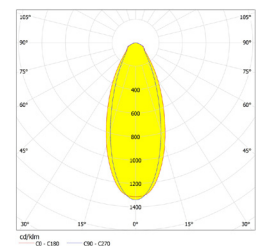

MORISIA FLOOD OPTIK 8 - COL1530

MORISIA FLOOD OPTIK 9 - COL1540

MODELL	SYSTEM-LEISTUNG (W)	FARB-TEMPERATUR (K)	LICHTSTROM (lm)	EFFIZIENZ (lm/W)	GEWICHT (kg)	ARTIKELNR. GESCHALTET
Morisia CL5515 281 mm x 204 mm x 46 mm						
Morisia Flood CL5515 13W-840 COL00415	13	4000	1810	139	4,0	845120-13-840
Morisia Flood CL5515 20W-840 COL00415	20	4000	2755	137	4,0	845122-13-840
Morisia Flood CL5515 35W-840 COL00415	35	4000	4735	135	4,0	845125-13-840
Morisia Flood CL5515 55W-840 COL00415	55	4000	7055	128	4,0	845128-13-840
Morisia CL5535 281 mm x 324 mm x 46 mm						
Morisia Flood CL5535 70W-840 COL00415	70	4000	9475	135	6,3	845134-13-840
Morisia Flood CL5535 110W-840 COL00415	110	4000	13887	126	6,3	845137-13-840
Morisia CL5555 485 mm x 348 mm x 46 mm						
Morisia Flood CL5555 125W-840 COL00415	125	4000	16530	132	7,6	845145-13-840
Morisia Flood CL5555 150W-840 COL00415	150	4000	20281	135	7,6	845146-13-840
Morisia Flood CL5555 220W-840 COL00415	220	4000	27830	126	7,6	845149-13-840
Morisia CL5575 485 mm x 588 mm x 46 mm						
Morisia Flood CL5575 275W-840 COL00415	275	4000	37195	135	10,2	845150-13-840
Morisia Flood CL5575 430W-840 COL00415	430	4000	46010	126	10,2	845153-13-840
Morisia Flood CL5575 500W-840 COL00415	500	4000	60500	121	10,2	845155-13-840
Morisia Flood CL5575 600W-840 COL00415	600	4000	69000	115	10,2	845154-13-840