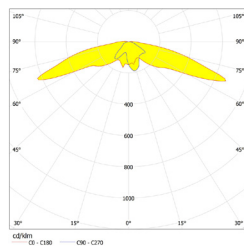

MORISIA FLOOD OPTIK 3 - COL1660