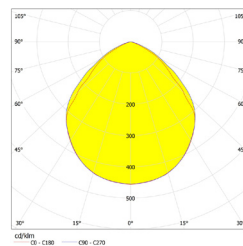

MORISIA FLOOD OPTIK 8 - COL1530

MORISIA FLOOD OPTIK 9 - COL1540

MODELL	SYSTEM-LEISTUNG (W)	FARB-TEMPERATUR (K)	LICHTSTROM (lm)	EFFIZIENZ (lm/W)	GEWICHT (kg)	ARTIKELNR. GESCHALTET
Morisia CL5515 281 mm x 204 mm x 46 mm						
Morisia Flood CL5515 13W-840 COL00415	13	4000	1810	139	4,0	845120-13-840
Morisia Flood CL5515 20W-840 COL00415	20	4000	2755	137	4,0	845122-13-840
Morisia Flood CL5515 35W-840 COL00415	35	4000	4735	135	4,0	845125-13-840
Morisia Flood CL5515 55W-840 COL00415	55	4000	7055	128	4,0	845128-13-840
Morisia CL5535 281 mm x 324 mm x 46 mm						
Morisia Flood CL5535 70W-840 COL00415	70	4000	9475	135	6,3	845134-13-840
Morisia Flood CL5535 110W-840 COL00415	110	4000	13887	126	6,3	845137-13-840
Morisia CL5555 485 mm x 348 mm x 46 mm						
Morisia Flood CL5555 125W-840 COL00415	125	4000	16530	132	7,6	845145-13-840
Morisia Flood CL5555 150W-840 COL00415	150	4000	20281	135	7,6	845146-13-840
Morisia Flood CL5555 220W-840 COL00415	220	4000	27830	126	7,6	845149-13-840
Morisia CL5575 485 mm x 588 mm x 46 mm						
Morisia Flood CL5575 275W-840 COL00415	275	4000	37195	135	10,2	845150-13-840
Morisia Flood CL5575 430W-840 COL00415	430	4000	46010	126	10,2	845153-13-840
Morisia Flood CL5575 500W-840 COL00415	500	4000	60500	121	10,2	845155-13-840
Morisia Flood CL5575 600W-840 COL00415	600	4000	69000	115	10,2	845154-13-840