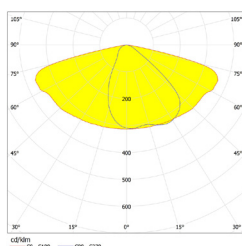

MORISIA FLOOD OPTIK 2 - COL1030