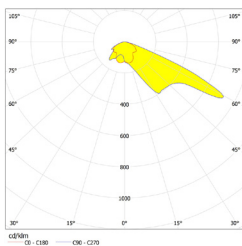

LICHTVERTEILUNGEN

MORISIA FLOOD OPTIK 13 - COL00415