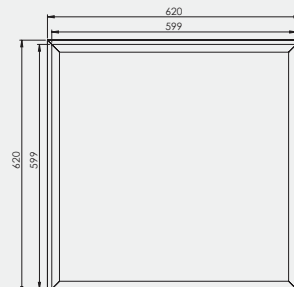

ABMESSUNGEN

AURA LUNARIA 295 x 295 mm

AURA LUNARIA 595 x 595 mm

AURA LUNARIA 620 x 620 mm

LICHTVERTEILUNG

AURA LUNARIA TUNABLE WHITE

MODELL	SYSTEM-LEISTUNG (W)	FARB-TEMPERATUR (K)	LICHTSTROM (lm)	EFFIZIENZ (lm/W)	GEWICHT (kg)	ARTIKELNR.
Aura Lunaria TW Mlni 295x295x9,3 mm						
Aura Lunaria TW RE 21W DT8	21	2700-6000	1700	81	1,05	37818901720-1
Aura Lunaria TW 595x595x9,3 mm						
Aura Lunaria TW RE 32W DT8 ¹	32	2700-6000	3400	106	2,8	37828903420-1
Aura Lunaria TW 620x620x9,3 mm						
Aura Lunaria TW RE 34W DT8	34	2700-6000	3420	101	4,1	37838903420-1

¹ mit Zuleitung mit 3,0 m Kabel 4-polig

Zubehör für alle Aura Lunaria 295x295 mm	
Wandmontageset (in Verbindung mit Aufbaurahmen)	82614004
Aufbaurahmen 295x295 mm, Bild 1	82610030
Einbaurahmen für Rigipsdecken 295x295 mm, Bild 2	82613030
Skylight Rahmen 295x295 mm, Bild 3	82612030
Einlegerahmen 595x595 mm, Bild 4	82614003
Zubehör für alle Aura Lunaria 595x595 mm	
Wandmontageset (in Verbindung mit Aufbaurahmen)	82614005
Aufbaurahmen 595x595 mm, Bild 5	82610060
Einbaurahmen für Rigipsdecken 595x595 mm, Bild 6	82613060
Skylight Rahmen 595x595 mm, Bild 7	82612060
Rahmen mit Lichtöffnung rund 595x595 mm, Bild 8	82614001
Rahmen mit Lichtöffnung gerundeten Ecken 595x595 mm, Bild 9	82614002
Blendschutzrahmen 595x595 mm, Bild 10	82614030
Zubehör für alle Aura Lunaria 620x620 mm	
Wandmontageset (in Verbindung mit Aufbaurahmen)	82614005
Aufbaurahmen 620x620 mm, Bild 5	82610062
Einbaurahmen für Rigipsdecken 620x620 mm, Bild 6	82613062
Blendschutzrahmen 620x620 mm, Bild 10	82614031
Seilmontageset für Lunaria Aufputzrahmen, 2 m Abpendelung, Bild 11	9330504
Seilmontageset für Lunaria Direktabpendelung 1 m Länge	9330503