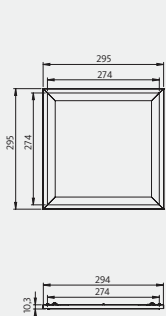

ABMESSUNGEN

AURA LUNARIA 295 x 295 mm

AURA LUNARIA 595 x 595 mm

AURA LUNARIA 620 x 620 mm

LICHTVERTEILUNG

AURA LUNARIA TUNABLE WHITE

MODELL	SYSTEM-LEISTUNG (W)	FARB-TEMPERATUR (K)	LICHTSTROM (lm)	EFFIZIENZ (lm/W)	GEWICHT (kg)	ARTIKELNR.
Aura Lunaria TW Mlni 295x295x9,3 mm						
Aura Lunaria TW RE 21W DT8	21	2700-6000	1700	81	1,05	37818901720-1
Aura Lunaria TW 595x595x9,3 mm						
Aura Lunaria TW RE 32W DT8 ¹	32	2700-6000	3400	106	2,8	37828903420-1
Aura Lunaria TW 620x620x9,3 mm						
Aura Lunaria TW RE 34W DT8	34	2700-6000	3420	101	4,1	37838903420-1

¹ mit Zuleitung mit 3,0 m Kabel 4-polig

Zubehör für alle Aura Lunaria 295x295 mm	
Wandmontageset (in Verbindung mit Aufbaurahmen)	82614004
Aufbaurahmen 295x295 mm, Bild 1	82610030
Einbaurahmen für Rigipsdecken 295x295 mm, Bild 2	82613030
Skylight Rahmen 295x295 mm, Bild 3	82612030
Einlegerahmen 595x595 mm, Bild 4	82614003
Zubehör für alle Aura Lunaria 595x595 mm	
Wandmontageset (in Verbindung mit Aufbaurahmen)	82614005
Aufbaurahmen 595x595 mm, Bild 5	82610060
Einbaurahmen für Rigipsdecken 595x595 mm, Bild 6	82613060
Skylight Rahmen 595x595 mm, Bild 7	82612060
Rahmen mit Lichtöffnung rund 595x595 mm, Bild 8	82614001
Rahmen mit Lichtöffnung gerundeten Ecken 595x595 mm, Bild 9	82614002
Blendschutzrahmen 595x595 mm, Bild 10	82614030
Zubehör für alle Aura Lunaria 620x620 mm	
Wandmontageset (in Verbindung mit Aufbaurahmen)	82614005
Aufbaurahmen 620x620 mm, Bild 5	82610062
Einbaurahmen für Rigipsdecken 620x620 mm, Bild 6	82613062
Blendschutzrahmen 620x620 mm, Bild 10	82614031
Seilmontageset für Lunaria Aufputzrahmen, 2 m Abpendelung, Bild 11	9330504
Seilmontageset für Lunaria Direktabpendelung 1 m Länge	9330503