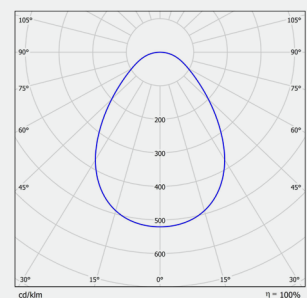

ABMESSUNGEN

AURA LUNARIA 295 x 295 mm

AURA LUNARIA 595 x 595 mm

AURA LUNARIA 620 x 620 mm

LICHTVERTEILUNG

AURA LUNARIA TUNABLE WHITE

MODELL	SYSTEM-LEISTUNG (W)	FARB-TEMPERATUR (K)	LICHTSTROM (lm)	EFFIZIENZ (lm/W)	GEWICHT (kg)	ARTIKELNR.
Aura Lunaria TW Mlni 295x295x9,3 mm						
Aura Lunaria TW RE 21W DT8	21	2700-6000	1700	81	1,05	37818901720-1
Aura Lunaria TW 595x595x9,3 mm						
Aura Lunaria TW RE 32W DT8 ¹	32	2700-6000	3400	106	2,8	37828903420-1
Aura Lunaria TW 620x620x9,3 mm						
Aura Lunaria TW RE 34W DT8	34	2700-6000	3420	101	4,1	37838903420-1