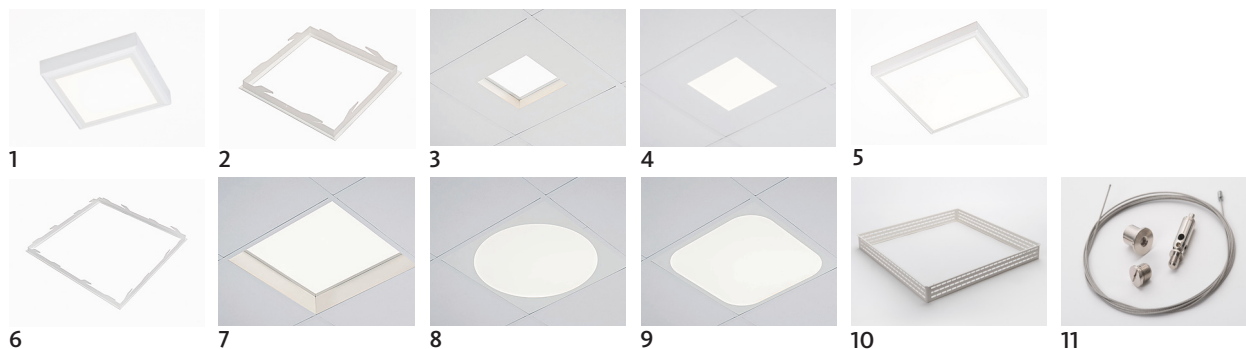

ABMESSUNGEN

AURA LUNARIA 295 x 295 mm

AURA LUNARIA 595 x 595 mm

AURA LUNARIA 620 x 620 mm

LICHTVERTEILUNG

AURA LUNARIA TUNABLE WHITE

MODELL	SYSTEM-LEISTUNG (W)	FARB-TEMPERATUR (K)	LICHTSTROM (lm)	EFFIZIENZ (lm/W)	GEWICHT (kg)	ARTIKELNR.
Aura Lunaria TW Mlni 295x295x9,3 mm						
Aura Lunaria TW RE 21W DT8	21	2700-6000	1700	81	1,05	37818901720-1
Aura Lunaria TW 595x595x9,3 mm						
Aura Lunaria TW RE 32W DT8 ¹	32	2700-6000	3400	106	2,8	37828903420-1
Aura Lunaria TW 620x620x9,3 mm						
Aura Lunaria TW RE 34W DT8	34	2700-6000	3420	101	4,1	37838903420-1

¹ mit Zuleitung mit 3,0 m Kabel 4-polig

Zubehör für alle Aura Lunaria 295x295 mm	
Wandmontageset (in Verbindung mit Aufbaurahmen)	82614004
Aufbaurahmen 295x295 mm, Bild 1	82610030
Einbaurahmen für Rigipsdecken 295x295 mm, Bild 2	82613030
Skylight Rahmen 295x295 mm, Bild 3	82612030
Einlegerahmen 595x595 mm, Bild 4	82614003
Zubehör für alle Aura Lunaria 595x595 mm	
Wandmontageset (in Verbindung mit Aufbaurahmen)	82614005
Aufbaurahmen 595x595 mm, Bild 5	82610060
Einbaurahmen für Rigipsdecken 595x595 mm, Bild 6	82613060
Skylight Rahmen 595x595 mm, Bild 7	82612060
Rahmen mit Lichtöffnung rund 595x595 mm, Bild 8	82614001
Rahmen mit Lichtöffnung gerundeten Ecken 595x595 mm, Bild 9	82614002
Blendschutzrahmen 595x595 mm, Bild 10	82614030
Zubehör für alle Aura Lunaria 620x620 mm	
Wandmontageset (in Verbindung mit Aufbaurahmen)	82614005
Aufbaurahmen 620x620 mm, Bild 5	82610062
Einbaurahmen für Rigipsdecken 620x620 mm, Bild 6	82613062
Blendschutzrahmen 620x620 mm, Bild 10	82614031
Seilmontageset für Lunaria Aufputzrahmen, 2 m Abpendelung, Bild 11	9330504
Seilmontageset für Lunaria Direktabpendelung 1 m Länge	9330503