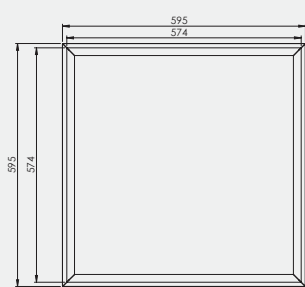

ABMESSUNGEN

AURA LUNARIA 295 x 295 mm

AURA LUNARIA 595 x 595 mm

AURA LUNARIA 620 x 620 mm

LICHTVERTEILUNG

AURA LUNARIA TUNABLE WHITE

MODELL	SYSTEM-LEISTUNG (W)	FARB-TEMPERATUR (K)	LICHTSTROM (lm)	EFFIZIENZ (lm/W)	GEWICHT (kg)	ARTIKELNR.
Aura Lunaria TW Mlni 295x295x9,3 mm						
Aura Lunaria TW RE 21W DT8	21	2700-6000	1700	81	1,05	37818901720-1
Aura Lunaria TW 595x595x9,3 mm						
Aura Lunaria TW RE 32W DT8 ¹	32	2700-6000	3400	106	2,8	37828903420-1
Aura Lunaria TW 620x620x9,3 mm						
Aura Lunaria TW RE 34W DT8	34	2700-6000	3420	101	4,1	37838903420-1

¹ mit Zuleitung mit 3,0 m Kabel 4-polig

Zubehör für alle Aura Lunaria 295x295 mm	
Wandmontageset (in Verbindung mit Aufbaurahmen)	82614004
Aufbaurahmen 295x295 mm, Bild 1	82610030
Einbaurahmen für Rigipsdecken 295x295 mm, Bild 2	82613030
Skylight Rahmen 295x295 mm, Bild 3	82612030
Einlegerahmen 595x595 mm, Bild 4	82614003
Zubehör für alle Aura Lunaria 595x595 mm	
Wandmontageset (in Verbindung mit Aufbaurahmen)	82614005
Aufbaurahmen 595x595 mm, Bild 5	82610060
Einbaurahmen für Rigipsdecken 595x595 mm, Bild 6	82613060
Skylight Rahmen 595x595 mm, Bild 7	82612060
Rahmen mit Lichtöffnung rund 595x595 mm, Bild 8	82614001
Rahmen mit Lichtöffnung gerundeten Ecken 595x595 mm, Bild 9	82614002
Blendschutzrahmen 595x595 mm, Bild 10	82614030
Zubehör für alle Aura Lunaria 620x620 mm	
Wandmontageset (in Verbindung mit Aufbaurahmen)	82614005
Aufbaurahmen 620x620 mm, Bild 5	82610062
Einbaurahmen für Rigipsdecken 620x620 mm, Bild 6	82613062
Blendschutzrahmen 620x620 mm, Bild 10	82614031
Seilmontageset für Lunaria Aufputzrahmen, 2 m Abpendelung, Bild 11	9330504
Seilmontageset für Lunaria Direktabpendelung 1 m Länge	9330503