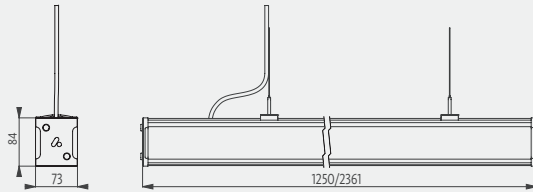

ABMESSUNGEN

EXZITE WHITEBOARD PENDELVERSION

EXZITE WHITEBOARD WANDMONTAGE

LICHTVERTEILUNG

EXZITE WHITEBOARD

MODELL	SYSTEM-LEISTUNG (W)	FARB-TEMPE-RATUR (K)	LICHT-STROM (lm)	EFFI-ZIENZ (lm/W)	GEWICHT (kg)	ART.NR. GESCHALTET	ART.NR. DALI	ART.NR. ACTIVEHEAD	ART.NR. ACTIVEHEAD OHNE SENSOR
Exzite WA ASYM									
Exzite WA ASYM 30W 830	30	3000	3680	123	5,3	20888303900-1	20888303920-1	20888303956-1	20888303957-1
Exzite WA ASYM 30W 840	30	4000	4020	134	5,3	20888403900-1	20888403920-1	20888403956-1	20888403957-1
Exzite WA ASYM 58W 830	58	3000	7370	127	8,6	20888307700-1	20888307720-1	20888307756-1	20888307757-1
Exzite WA ASYM 58W 840	58	4000	8030	138	8,6	20888407700-1	20888407720-1	20888407756-1	20888407757-1
Exzite PE ASYM									
Exzite PE ASYM 30W 830	30	3000	3680	123	4,2	20898303900-1	20898303920-1	20898303956-1	20898303957-1
Exzite PE ASYM 30W 840	30	4000	4020	134	4,2	20898403900-1	20898403920-1	20898307756-1	20898403957-1
Exzite PE ASYM 58W 830	58	3000	7370	127	7,5	20898307700-1	20898307720-1	20898307756-1	20898307757-1
Exzite PE ASYM 58W 840	58	4000	8030	138	7,5	20898407700-1	20898407720-1	20898407756-1	20898307757-1