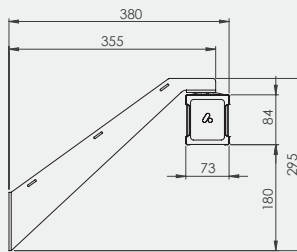

ABMESSUNGEN

EXZITE WHITEBOARD PENDELVERSION

EXZITE WHITEBOARD WANDMONTAGE

LICHTVERTEILUNG

EXZITE WHITEBOARD

MODELL	SYSTEM-LEISTUNG (W)	FARB-TEMPE-RATUR (K)	LICHT-STROM (lm)	EFFI-ZIENZ (lm/W)	GEWICHT (kg)	ART.NR. GESCHALTET	ART.NR. DALI	ART.NR. ACTIVEHEAD	ART.NR. ACTIVEHEAD OHNE SENSOR
Exzite WA ASYM									
Exzite WA ASYM 30W 830	30	3000	3680	123	5,3	20888303900-1	20888303920-1	20888303956-1	20888303957-1
Exzite WA ASYM 30W 840	30	4000	4020	134	5,3	20888403900-1	20888403920-1	20888403956-1	20888403957-1
Exzite WA ASYM 58W 830	58	3000	7370	127	8,6	20888307700-1	20888307720-1	20888307756-1	20888307757-1
Exzite WA ASYM 58W 840	58	4000	8030	138	8,6	20888407700-1	20888407720-1	20888407756-1	20888407757-1
Exzite PE ASYM									
Exzite PE ASYM 30W 830	30	3000	3680	123	4,2	20898303900-1	20898303920-1	20898303956-1	20898303957-1
Exzite PE ASYM 30W 840	30	4000	4020	134	4,2	20898403900-1	20898403920-1	20898307756-1	20898403957-1
Exzite PE ASYM 58W 830	58	3000	7370	127	7,5	20898307700-1	20898307720-1	20898307756-1	20898307757-1
Exzite PE ASYM 58W 840	58	4000	8030	138	7,5	20898407700-1	20898407720-1	20898407756-1	20898307757-1