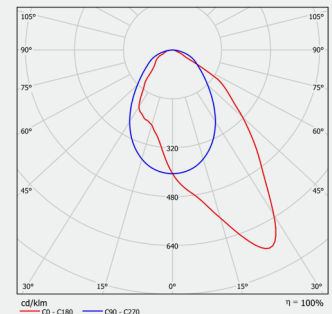

ABMESSUNGEN

EXZITE WHITEBOARD PENDELVERSION

EXZITE WHITEBOARD WANDMONTAGE

LICHTVERTEILUNG

EXZITE WHITEBOARD

MODELL	SYSTEM-LEISTUNG (W)	FARB-TEMPE-RATUR (K)	LICHT-STROM (lm)	EFFI-ZIENZ (lm/W)	GEWICHT (kg)	ART.NR. GESCHALTET	ART.NR. DALI	ART.NR. ACTIVEHEAD	ART.NR. ACTIVEHEAD OHNE SENSOR
Exzite WA ASYM									
Exzite WA ASYM 30W 830	30	3000	3680	123	5,3	20888303900-1	20888303920-1	20888303956-1	20888303957-1
Exzite WA ASYM 30W 840	30	4000	4020	134	5,3	20888403900-1	20888403920-1	20888403956-1	20888403957-1
Exzite WA ASYM 58W 830	58	3000	7370	127	8,6	20888307700-1	20888307720-1	20888307756-1	20888307757-1
Exzite WA ASYM 58W 840	58	4000	8030	138	8,6	20888407700-1	20888407720-1	20888407756-1	20888407757-1
Exzite PE ASYM									
Exzite PE ASYM 30W 830	30	3000	3680	123	4,2	20898303900-1	20898303920-1	20898303956-1	20898303957-1
Exzite PE ASYM 30W 840	30	4000	4020	134	4,2	20898403900-1	20898403920-1	20898307756-1	20898403957-1
Exzite PE ASYM 58W 830	58	3000	7370	127	7,5	20898307700-1	20898307720-1	20898307756-1	20898307757-1
Exzite PE ASYM 58W 840	58	4000	8030	138	7,5	20898407700-1	20898407720-1	20898407756-1	20898307757-1