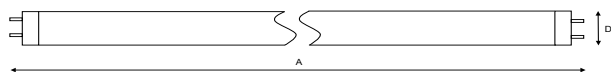

ABMESSUNGEN UND GEWICHT

TYP	A	D	GEWICHT
1	549,0mm	16,0mm	53g
2	849,0mm	16,0mm	80g
3	1149,0mm	16,0mm	145g
4	1449,0mm	16,0mm	190g

TYP	ARTIKELNR.	BESCHREIBUNG	LEISTUNG (W)	LICHTFARBE	FARB-TEMPERATUR (K)	LICHTSTROM (lm)		EFFIZIENZ* (lm/W)		EEC	VERBRAUCH (kWh/1000h)	VPE
						35°C	25°C	35°C	25°C			
<b>EcoSaver HE</b>												
1	554013	EcoSaver HE 13W-830	13	warmweiß	3000	1350	1150	104	88	A+	15	30
1	554014	EcoSaver HE 13W-840	13	weiß	4000	1350	1150	104	88	A+	15	30
2	554023	EcoSaver HE 19W-830	19	warmweiß	3000	2100	1800	111	95	A+	21	30
2	554024	EcoSaver HE 19W-840	19	weiß	4000	2100	1800	111	95	A+	21	30
3	554033	EcoSaver HE 25W-830	25	warmweiß	3000	2900	2450	116	98	A+	28	30
3	554034	EcoSaver HE 25W-840	25	weiß	4000	2900	2450	116	98	A+	28	30
4	554053	EcoSaver HE 32W-830	32	warmweiß	3000	3650	3100	114	97	A+	36	30
4	554054	EcoSaver HE 32W-840	32	weiß	4000	3650	3100	114	97	A+	36	30
<b>EcoSaver HO</b>												
1	557013	EcoSaver HO 20W-830	20	warmweiß	3000	2000	1650	100	83	A+	22	30
1	557014	EcoSaver HO 20W-840	20	weiß	4000	2000	1650	100	83	A+	22	30
2	557023	EcoSaver HO 36W-830	36	warmweiß	3000	3500	3250	97	90	A+	40	30
2	557024	EcoSaver HO 36W-840	36	weiß	4000	3500	3250	97	90	A+	40	30
3	557033	EcoSaver HO 50W-830	50	warmweiß	3000	5000	4450	100	89	A+	55	30
3	557034	EcoSaver HO 50W-840	50	weiß	4000	5000	4450	100	89	A+	55	30
4	557043	EcoSaver HO 45W-830	45	warmweiß	3000	4900	4310	109	96	A+	50	30
4	557044	EcoSaver HO 45W-840	45	weiß	4000	4900	4310	109	96	A+	50	30
4	557053	EcoSaver HO 73W-830	73	warmweiß	3000	7000	6150	96	84	A+	81	30
4	557054	EcoSaver HO 73W-840	73	weiß	4000	7000	6150	96	84	A+	81	30