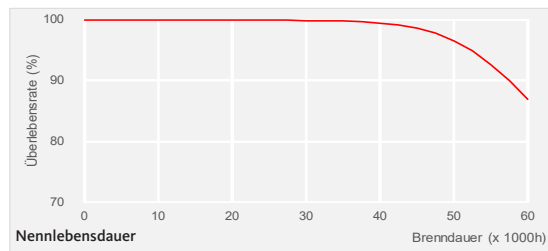

TECHNISCHE DATEN

Farbwiedergabe	≥ 80
Sockel	G5
Vorschaltgerät	EVG (Warmstart)
Nutzlebensdauer (IEC)	48.000h*
Nennlebensdauer (I2B10)	58.000h*
Dauerbetrieb	62.000h*

ABMESSUNGEN UND GEWICHT

TYP	A	D	GEWICHT
1	549,0mm	16,0mm	53g
2	849,0mm	16,0mm	80g
3	1149,0mm	16,0mm	145g
4	1449,0mm	16,0mm	190g

TYP	ARTIKELNR.	BESCHREIBUNG	LEISTUNG (W)	LICHTFARBE	FARB-TEMPERATUR (K)	LICHTSTROM (lm)		EFFIZIENZ* (lm/W)		EEC	VERBRAUCH (kWh/1000h)	VPE
						35°C	25°C	35°C	25°C			
EcoSaver HE												
1	554013	EcoSaver HE 13W-830	13	warmweiß	3000	1350	1150	104	88	A+	15	30
1	554014	EcoSaver HE 13W-840	13	weiß	4000	1350	1150	104	88	A+	15	30
2	554023	EcoSaver HE 19W-830	19	warmweiß	3000	2100	1800	111	95	A+	21	30
2	554024	EcoSaver HE 19W-840	19	weiß	4000	2100	1800	111	95	A+	21	30
3	554033	EcoSaver HE 25W-830	25	warmweiß	3000	2900	2450	116	98	A+	28	30
3	554034	EcoSaver HE 25W-840	25	weiß	4000	2900	2450	116	98	A+	28	30
4	554053	EcoSaver HE 32W-830	32	warmweiß	3000	3650	3100	114	97	A+	36	30
4	554054	EcoSaver HE 32W-840	32	weiß	4000	3650	3100	114	97	A+	36	30
EcoSaver HO												
1	557013	EcoSaver HO 20W-830	20	warmweiß	3000	2000	1650	100	83	A+	22	30
1	557014	EcoSaver HO 20W-840	20	weiß	4000	2000	1650	100	83	A+	22	30
2	557023	EcoSaver HO 36W-830	36	warmweiß	3000	3500	3250	97	90	A+	40	30
2	557024	EcoSaver HO 36W-840	36	weiß	4000	3500	3250	97	90	A+	40	30
3	557033	EcoSaver HO 50W-830	50	warmweiß	3000	5000	4450	100	89	A+	55	30
3	557034	EcoSaver HO 50W-840	50	weiß	4000	5000	4450	100	89	A+	55	30
4	557043	EcoSaver HO 45W-830	45	warmweiß	3000	4900	4310	109	96	A+	50	30
4	557044	EcoSaver HO 45W-840	45	weiß	4000	4900	4310	109	96	A+	50	30
4	557053	EcoSaver HO 73W-830	73	warmweiß	3000	7000	6150	96	84	A+	81	30
4	557054	EcoSaver HO 73W-840	73	weiß	4000	7000	6150	96	84	A+	81	30

*angegebene Werte beziehen sich auf Untersuchung mit einem Referenzwarmstart EVG