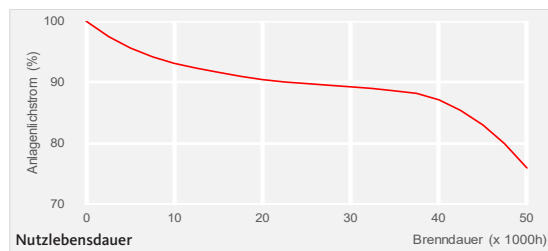

TECHNISCHE DATEN

Farbwiedergabe	≥ 80
Sockel	G5
Vorschaltgerät	EVG (Warmstart)
Nutzlebensdauer (IEC)	48.000h*
Nennlebensdauer (I2B10)	58.000h*
Dauerbetrieb	62.000h*

ABMESSUNGEN UND GEWICHT

TYP	A	D	GEWICHT
1	549,0mm	16,0mm	53g
2	849,0mm	16,0mm	80g
3	1149,0mm	16,0mm	145g
4	1449,0mm	16,0mm	190g

TYP	ARTIKELNR.	BESCHREIBUNG	LEISTUNG (W)	LICHTFARBE	FARB-TEMPERATUR (K)	LICHTSTROM (lm)		EFFIZIENZ* (lm/W)		EEC	VERBRAUCH (kWh/1000h)	VPE
						35°C	25°C	35°C	25°C			
EcoSaver HE												
1	554013	EcoSaver HE 13W-830	13	warmweiß	3000	1350	1150	104	88	A+	15	30
1	554014	EcoSaver HE 13W-840	13	weiß	4000	1350	1150	104	88	A+	15	30
2	554023	EcoSaver HE 19W-830	19	warmweiß	3000	2100	1800	111	95	A+	21	30
2	554024	EcoSaver HE 19W-840	19	weiß	4000	2100	1800	111	95	A+	21	30
3	554033	EcoSaver HE 25W-830	25	warmweiß	3000	2900	2450	116	98	A+	28	30
3	554034	EcoSaver HE 25W-840	25	weiß	4000	2900	2450	116	98	A+	28	30
4	554053	EcoSaver HE 32W-830	32	warmweiß	3000	3650	3100	114	97	A+	36	30
4	554054	EcoSaver HE 32W-840	32	weiß	4000	3650	3100	114	97	A+	36	30
EcoSaver HO												
1	557013	EcoSaver HO 20W-830	20	warmweiß	3000	2000	1650	100	83	A+	22	30
1	557014	EcoSaver HO 20W-840	20	weiß	4000	2000	1650	100	83	A+	22	30
2	557023	EcoSaver HO 36W-830	36	warmweiß	3000	3500	3250	97	90	A+	40	30
2	557024	EcoSaver HO 36W-840	36	weiß	4000	3500	3250	97	90	A+	40	30
3	557033	EcoSaver HO 50W-830	50	warmweiß	3000	5000	4450	100	89	A+	55	30
3	557034	EcoSaver HO 50W-840	50	weiß	4000	5000	4450	100	89	A+	55	30
4	557043	EcoSaver HO 45W-830	45	warmweiß	3000	4900	4310	109	96	A+	50	30
4	557044	EcoSaver HO 45W-840	45	weiß	4000	4900	4310	109	96	A+	50	30
4	557053	EcoSaver HO 73W-830	73	warmweiß	3000	7000	6150	96	84	A+	81	30
4	557054	EcoSaver HO 73W-840	73	weiß	4000	7000	6150	96	84	A+	81	30

*angegebene Werte beziehen sich auf Untersuchung mit einem Referenzwarmstart EVG