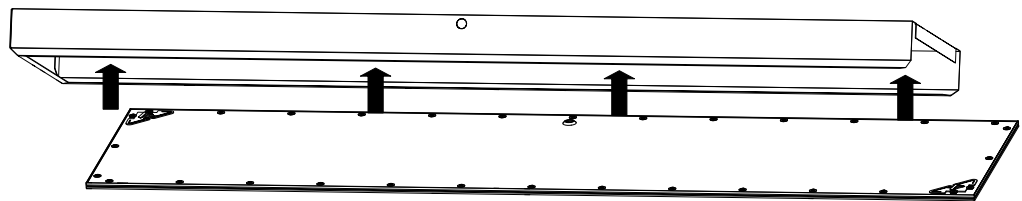

Utenpåliggende boks for LED-panel

Installasjonsmanual – 295x295, 595x595, 1195x295

Boks dimensjoner (LxBxH):

295x295: (315x315x61)

595x595: (615x615x61)

1195x295: (1210x315x61)

Utenpåliggende boks for LED-panel

Installasjonsmanual – alternativt steg to for 1195x295

Boks med ekstra plater for veggmontering av panel

Installasjonsmanual

2