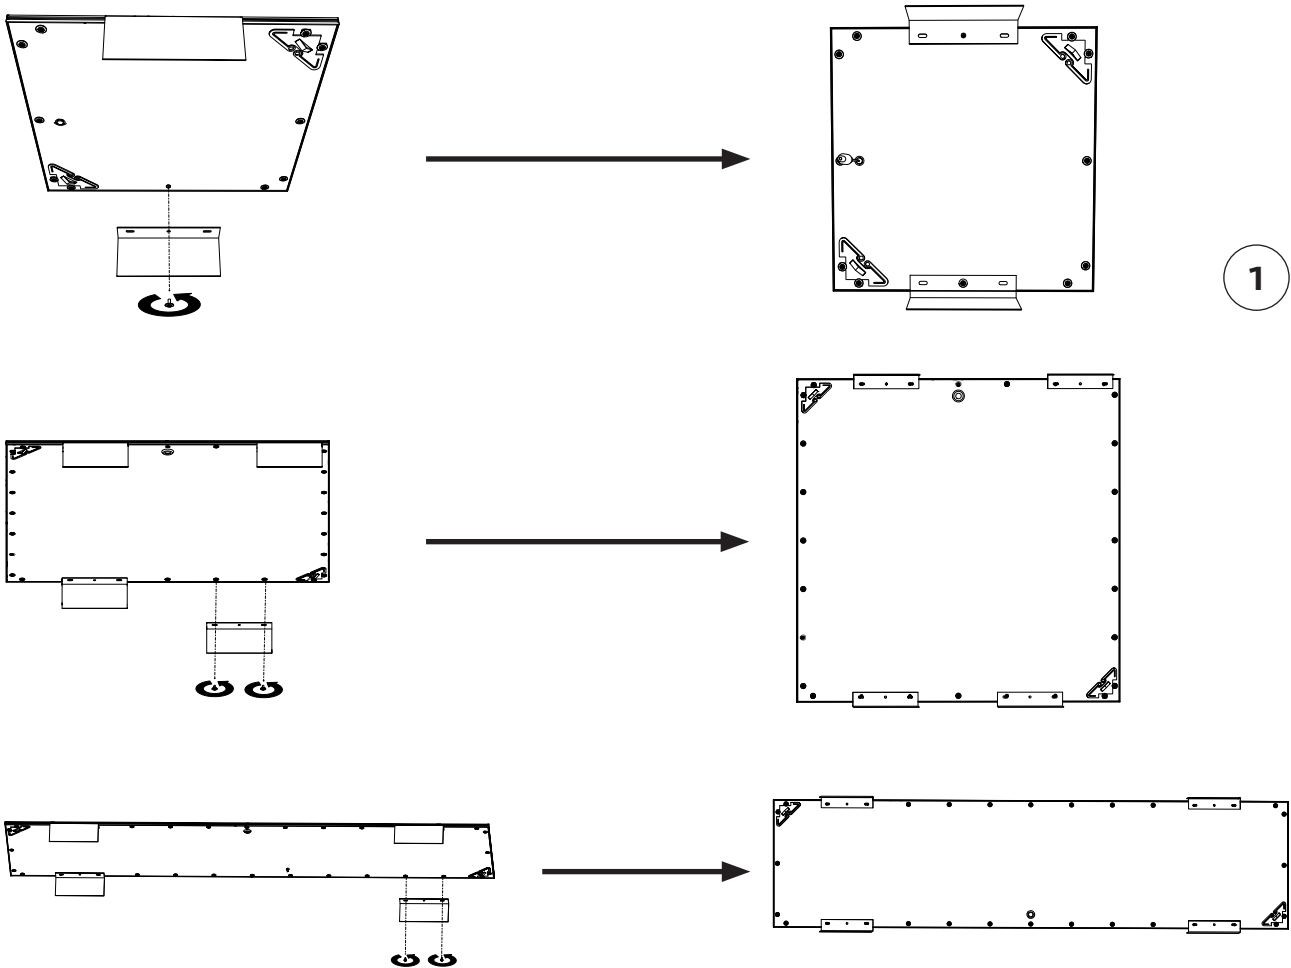

Utenpåliggende boks for LED-panel

Installasjonsmanual – 295x295, 595x595, 1195x295

Boks dimensjoner (LxBxH):

295x295: (315x315x61)

595x595: (615x615x61)

1195x295: (1210x315x61)

Utenpåliggende boks for LED-panel

Installasjonsmanual – alternativt steg to for 1195x295

Boks med ekstra plater for veggmontering av panel

Installasjonsmanual

2