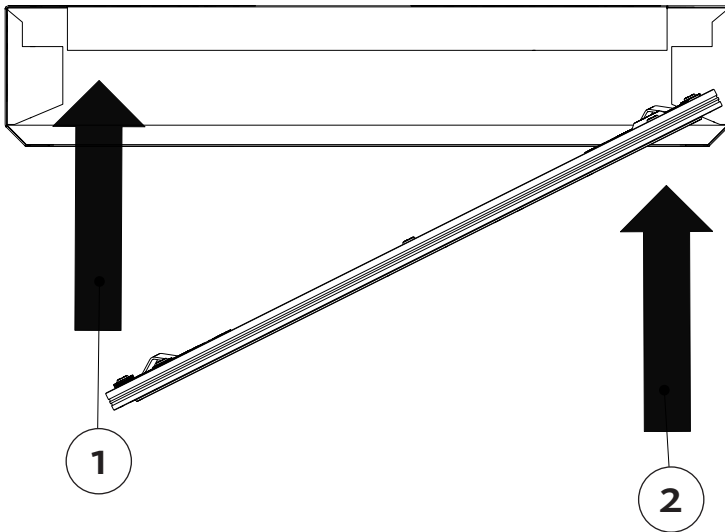

Utenpåliggende boks for LED-panel

Installasjonsmanual – 295x295, 595x595, 1195x295

Boks dimensjoner (LxBxH):

295x295: (315x315x61)

595x595: (615x615x61)

1195x295: (1210x315x61)

Utenpåliggende boks for LED-panel

Installasjonsmanual – alternativt steg to for 1195x295

Boks med ekstra plater for veggmontering av panel

Installasjonsmanual

2