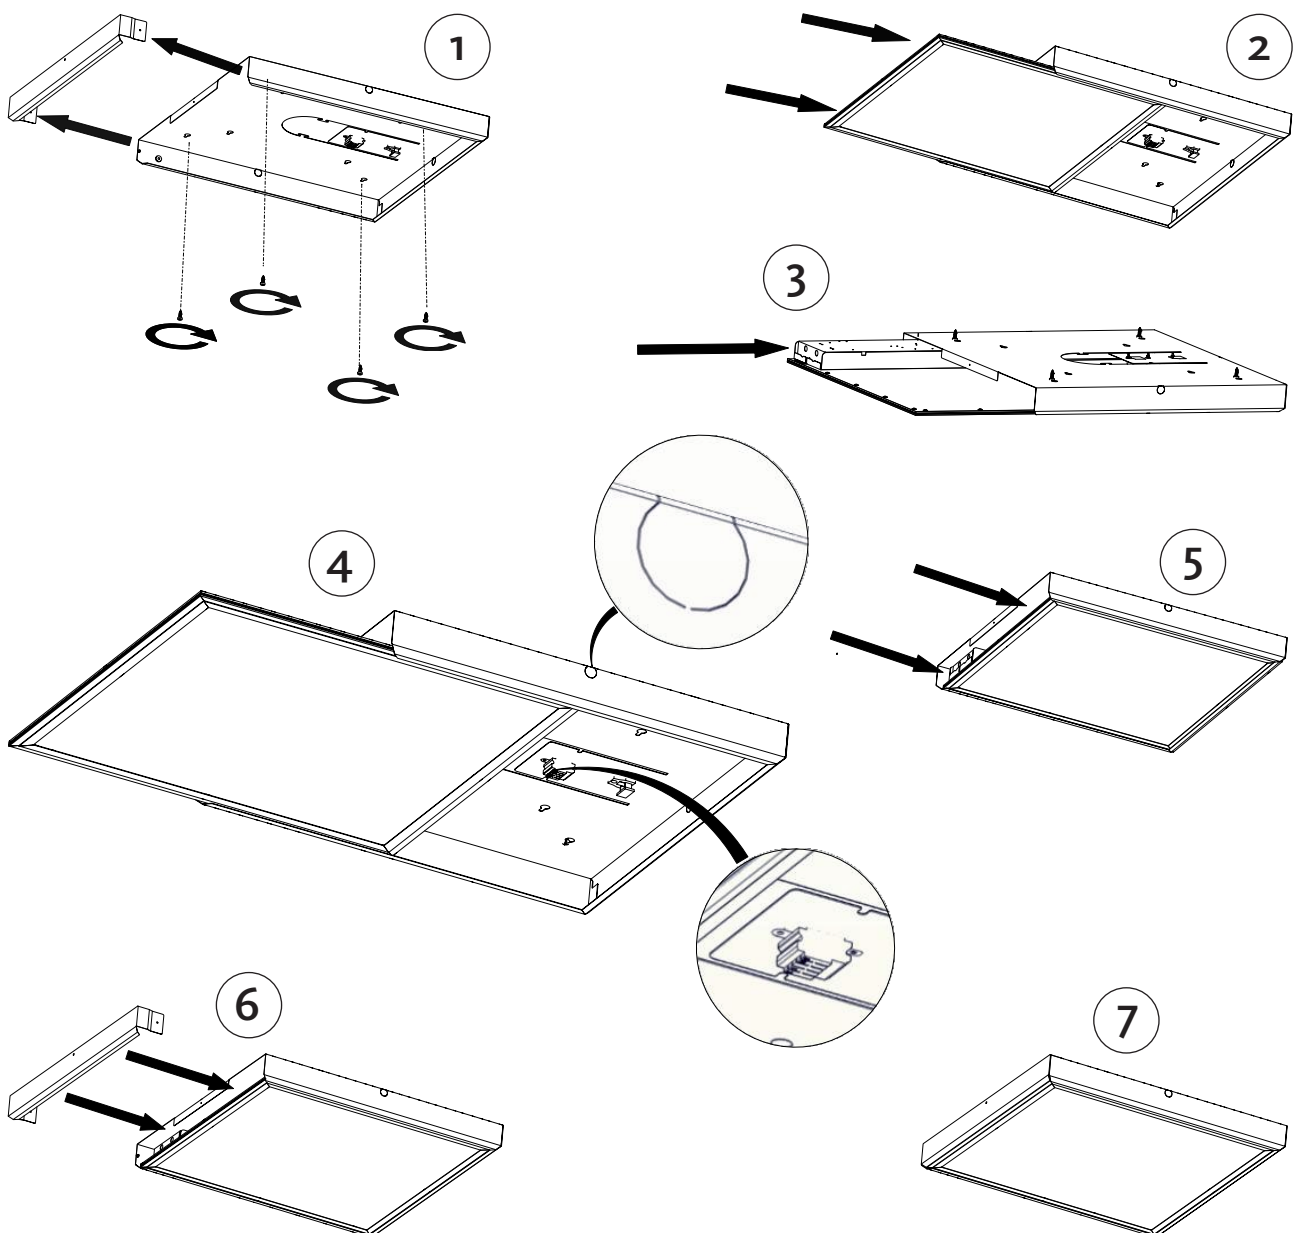

Utenpåliggende boks for LED-panel

Installasjonsmanual – 295x295, 595x595, 1195x295

Boks dimensjoner (LxBxH):

295x295: (315x315x61)

595x595: (615x615x61)

1195x295: (1210x315x61)

Utenpåliggende boks for LED-panel

Installasjonsmanual – alternativt steg to for 1195x295

Boks med ekstra plater for veggmontering av panel

Installasjonsmanual

2