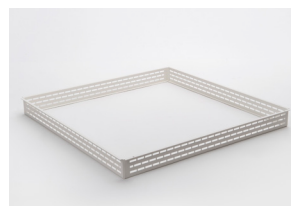

ZUBEHÖR LED-PANELS

1

2

3

4

5

6

7

8

9

10

11

12

13

14

15

16

17

18

19

20

Alle hier abgebildeten Rahmen sind passend für unsere LED-Panels der Aura Lunaria Familie und für das LED-Panel Lanternin.