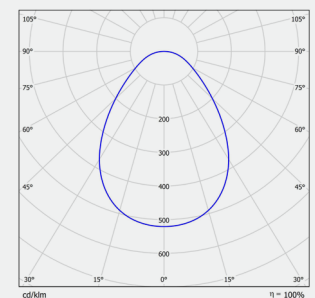

LICHTVERTEILUNG

AURA LUNARIA