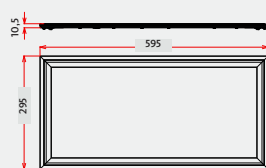

Spezielle Produktdaten entnehmen Sie bitte der Produktwebsite.

ABMESSUNGEN

AURA LUNARIA 295 x 295 mm

AURA LUNARIA 595 x 595 mm

AURA LUNARIA 620 x 620 mm

AURA LUNARIA 1195 x 295 mm

AURA LUNARIA 1245 x 307 mm