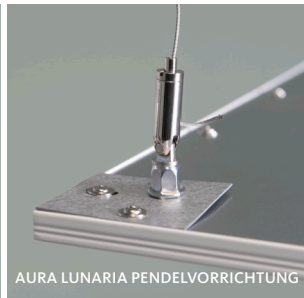

AURA LUNARIA SKYLIGHT

AURA LUNARIA PENDELVERSION

AURA LUNARIA PENDELVORRICHTUNG

AURA LUNARIA

MATERIAL	Aluminiumrahmen PC-Abdeckung
FARBE	weiß (ähnlich RAL 9010)
ANSCHLUSS	Anschlussfertig, inkl. Treiber ohne Zuleitung; 295 / 620 / 1245 mm mit Zuleitung: 595 / 1195 mm (inkl. 2,5 m Steckerkabel)
TECHNISCHE DATEN	220 - 240V AC 186 - 264V DC 0/50 - 60Hz LF ≥ 0,9 SKII IP20 / IP44 IK06 CRI: Ra > 80 SDCM ≤ 3 UGR 19 mit Ausnahme von 295 x 295 mm (UGR 22) RG0 nach DIN EN 62471 Lebensdauer: (L80B50) 100.000h Umgebungstemperatur (Ta): +10 °C bis +30 °C