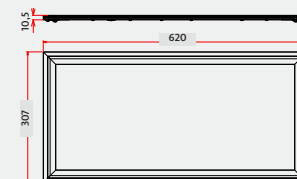

AURA LUNARIA 620 x 307 mm