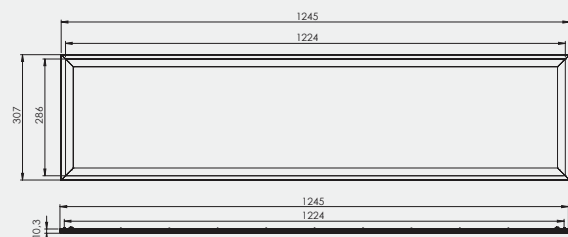

Spezielle Produktdaten entnehmen Sie bitte der Produktwebsite.

ABMESSUNGEN

AURA LUNARIA 295 x 295 mm

AURA LUNARIA 595 x 595 mm

AURA LUNARIA 620 x 620 mm

AURA LUNARIA 1195 x 295 mm

AURA LUNARIA 1245 x 307 mm