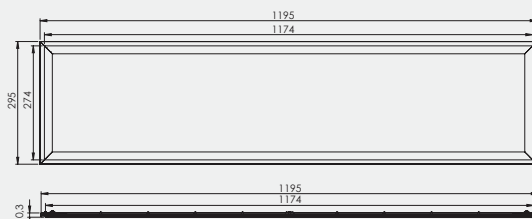

Spezielle Produktdaten entnehmen Sie bitte der Produktwebsite.

ABMESSUNGEN

AURA LUNARIA 295 x 295 mm

AURA LUNARIA 595 x 595 mm

AURA LUNARIA 620 x 620 mm

AURA LUNARIA 1195 x 295 mm

AURA LUNARIA 1245 x 307 mm