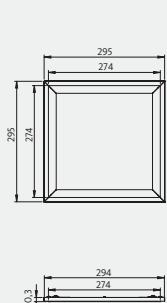

Spezielle Produktdaten entnehmen Sie bitte der Produktwebsite.

ABMESSUNGEN

AURA LUNARIA 295 x 295 mm

AURA LUNARIA 595 x 595 mm

AURA LUNARIA 620 x 620 mm

AURA LUNARIA 1195 x 295 mm

AURA LUNARIA 1245 x 307 mm