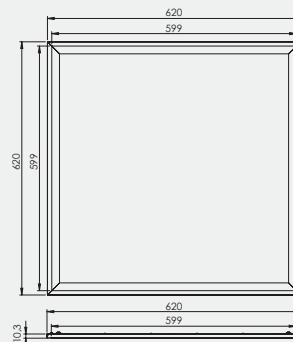

Spezielle Produktdaten entnehmen Sie bitte der Produktwebsite.

ABMESSUNGEN

AURA LUNARIA 295 x 295 mm

AURA LUNARIA 595 x 595 mm

AURA LUNARIA 620 x 620 mm

AURA LUNARIA 1195 x 295 mm

AURA LUNARIA 1245 x 307 mm