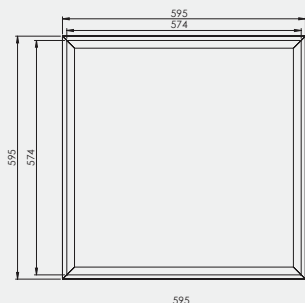

Spezielle Produktdaten entnehmen Sie bitte der Produktwebsite.

ABMESSUNGEN

AURA LUNARIA 295 x 295 mm

AURA LUNARIA 595 x 595 mm

AURA LUNARIA 620 x 620 mm

AURA LUNARIA 1195 x 295 mm

AURA LUNARIA 1245 x 307 mm