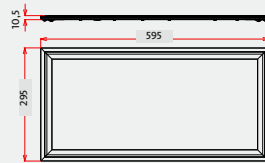

Spezielle Produktdaten entnehmen Sie bitte der Produktwebsite.

ABMESSUNGEN

AURA LUNARIA 620 x 620 mm

AURA LUNARIA 595 x 595 mm

AURA LUNARIA 295 x 295 mm

AURA LUNARIA 595 x 295 mm

AURA LUNARIA 620 x 307 mm

LICHTVERTEILUNG