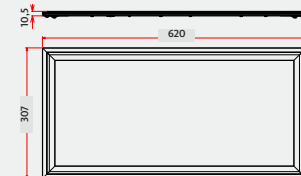

Spezielle Produktdaten entnehmen Sie bitte der Produktwebsite.

ABMESSUNGEN

AURA LUNARIA 620 x 620 mm

AURA LUNARIA 595 x 595 mm

AURA LUNARIA 295 x 295 mm

AURA LUNARIA 595 x 295 mm

AURA LUNARIA 620 x 307 mm

LICHTVERTEILUNG