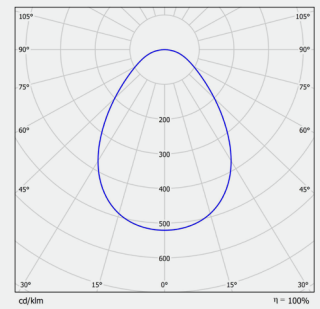

LICHTVERTEILUNG

AURA LUNARIA ACTIVEHEAD