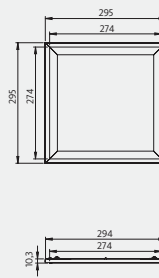

Spezielle Produktdaten entnehmen Sie bitte der Produktwebsite.

ABMESSUNGEN

AURA LUNARIA 620 x 620 mm

AURA LUNARIA 595 x 595 mm

AURA LUNARIA 295 x 295 mm

AURA LUNARIA 595 x 295 mm

AURA LUNARIA 620 x 307 mm

LICHTVERTEILUNG