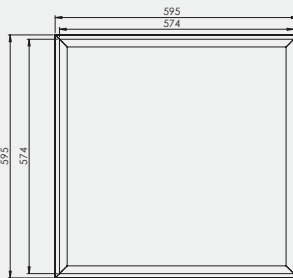

Spezielle Produktdaten entnehmen Sie bitte der Produktwebsite.

ABMESSUNGEN

AURA LUNARIA 620 x 620 mm

AURA LUNARIA 595 x 595 mm

AURA LUNARIA 295 x 295 mm

AURA LUNARIA 595 x 295 mm

AURA LUNARIA 620 x 307 mm

LICHTVERTEILUNG