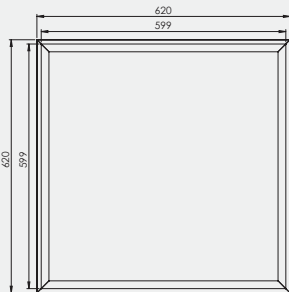

Spezielle Produktdaten entnehmen Sie bitte der Produktwebsite.

ABMESSUNGEN

AURA LUNARIA 620 x 620 mm

AURA LUNARIA 595 x 595 mm

AURA LUNARIA 295 x 295 mm

AURA LUNARIA 595 x 295 mm

AURA LUNARIA 620 x 307 mm

LICHTVERTEILUNG