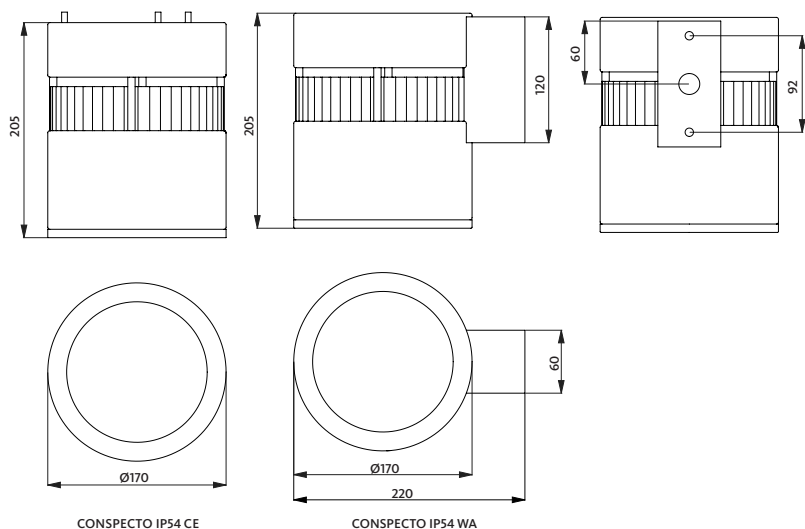

ANWENDUNGEN:

Geschützte Außenbereiche

MATERIAL:

Pulverbeschichtetes Stahlblech (RAL7016 grau; 9010 weiß)

ANSCHLUSS:

Anschlussfertig inkl. Treiber

TECHNISCHE DATEN:

IP54, SKI, 220-240 V AC
198-264V DC, 0/50-60Hz
LF > 0,9, Umgebungstemperatur:
-20°C bis + 30°C, CE

QuickChange™

QuickChange™ bedeutet, dass die Leuchte modular ist und dass das LED Leuchtmittel einfach ausgetauscht werden kann.

MODELL	SYSTEM-LEISTUNG (W)	FARBTEMPERATUR (K)	LICHT-STROM (lm)	EFFIZIENZ (lm/W)	GEWICHT (kg)	ARTIKELNR. EIN/AUS	ARTIKELNR. DALI
Conspecto CE IP54, Ø170x205							
Conspecto CE IP54 29W 830 Weiß	29	3000	2210	76	3,2	83811310000-1	83811310020-1
Conspecto CE IP54 29W 840 Weiß	29	4000	2340	81	3,2	83811410000-1	83811410020-1
Conspecto CE IP54 29W 830 Anthrazit	29	3000	2210	76	3,2	83821310000-1	83821310020-1
Conspecto CE IP54 29W 840 Anthrazit	29	4000	2340	81	3,2	83821410000-1	83821410020-1
Conspecto WA IP54, Ø170x205							
Conspecto WA IP54 29W 830 Weiß	29	3000	2210	76	3,6	83911310000-1	83911310020-1
Conspecto WA IP54 29W 840 Weiß	29	4000	2340	81	3,6	83911410000-1	83911410020-1
Conspecto WA IP54 29W 830 Anthrazit	29	3000	2210	76	3,6	83921310000-1	83921310020-1
Conspecto WA IP54 29W 840 Anthrazit	29	4000	2340	81	3,6	83921410000-1	83921410020-1

Alle Angaben unter Vorbehalt. Die aktuellste Version dieses Produktdatenblatts finden Sie unter www.auralight.de

2019-07-12