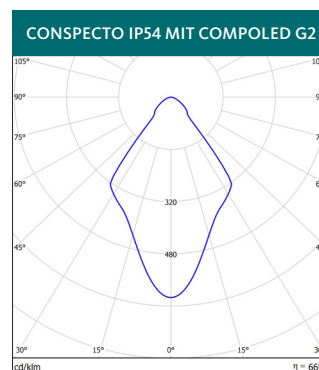

MODELL	SYSTEM-LEISTUNG (W)	FARBTEMPERATUR (K)	LICHT-STROM (lm)	EFFIZIENZ (lm/W)	GEWICHT (kg)	ARTIKELNR. EIN/AUS	ARTIKELNR. DALI
Conspecto CE IP54, Ø170x205							
Conspecto CE IP54 29W 830 Weiß	29	3000	2210	76	3,2	83811310000-1	83811310020-1
Conspecto CE IP54 29W 840 Weiß	29	4000	2340	81	3,2	83811410000-1	83811410020-1
Conspecto CE IP54 29W 830 Anthrazit	29	3000	2210	76	3,2	83821310000-1	83821310020-1
Conspecto CE IP54 29W 840 Anthrazit	29	4000	2340	81	3,2	83821410000-1	83821410020-1
Conspecto WA IP54, Ø170x205							
Conspecto WA IP54 29W 830 Weiß	29	3000	2210	76	3,6	83911310000-1	83911310020-1
Conspecto WA IP54 29W 840 Weiß	29	4000	2340	81	3,6	83911410000-1	83911410020-1
Conspecto WA IP54 29W 830 Anthrazit	29	3000	2210	76	3,6	83921310000-1	83921310020-1
Conspecto WA IP54 29W 840 Anthrazit	29	4000	2340	81	3,6	83921410000-1	83921410020-1