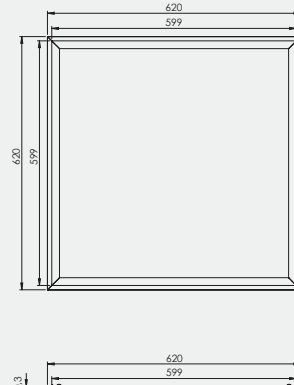

Spezielle Produktdaten entnehmen Sie bitte der Produktwebsite.

ABMESSUNGEN

AURA LUNARIA 295 x 295 mm

AURA LUNARIA 595 x 595 mm

AURA LUNARIA 620 x 620 mm

AURA LUNARIA 1195 x 295 mm

AURA LUNARIA 1245 x 307 mm