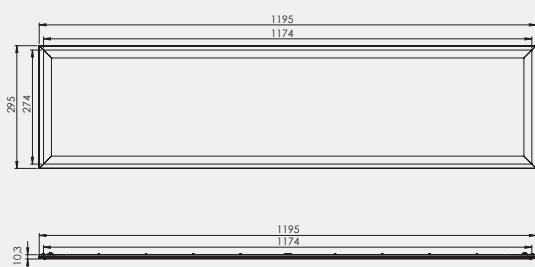

Spezielle Produktdaten entnehmen Sie bitte der Produktwebsite.

ABMESSUNGEN

AURA LUNARIA 295 x 295 mm

AURA LUNARIA 595 x 595 mm

AURA LUNARIA 620 x 620 mm

AURA LUNARIA 1195 x 295 mm

AURA LUNARIA 1245 x 307 mm