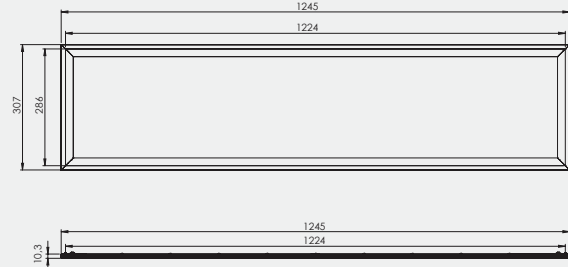

Spezielle Produktdaten entnehmen Sie bitte der Produktwebsite.

ABMESSUNGEN

AURA LUNARIA 295 x 295 mm

AURA LUNARIA 595 x 595 mm

AURA LUNARIA 620 x 620 mm

AURA LUNARIA 1195 x 295 mm

AURA LUNARIA 1245 x 307 mm