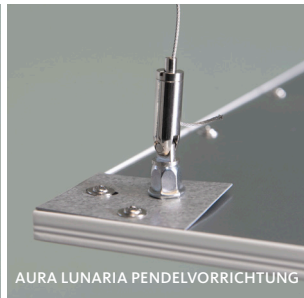

AURA LUNARIA SKYLIGHT

AURA LUNARIA PENDELVERSION

AURA LUNARIA PENDELVORRICHTUNG

AURA LUNARIA

MATERIAL	Aluminiumrahmen PC-Abdeckung
FARBE	weiß (ähnlich RAL 9010)
ANSCHLUSS	Anschlussfertig, inkl. Treiber ohne Zuleitung: 295 / 620 / 1245 mm mit Zuleitung: 595 / 1195 mm (inkl. 2,5 m Steckerkabel)
TECHNISCHE DATEN	220 - 240V AC 186 - 264V DC 0/50 - 60Hz LF ≥ 0,9 SKII IP20 / IP44 IK06 CRI: Ra > 80 SDCM ≤ 3 UGR 19 mit Ausnahme von 295 x 295 mm (UGR 22) RG0 nach DIN EN 62471 Lebensdauer: (L80B50) 100.000h Umgebungstemperatur (Ta): +10 °C bis +30 °C