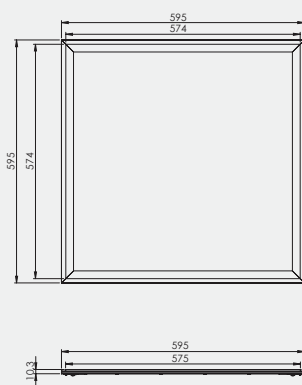

Spezielle Produktdaten entnehmen Sie bitte der Produktwebsite.

ABMESSUNGEN

AURA LUNARIA 295 x 295 mm

AURA LUNARIA 595 x 595 mm

AURA LUNARIA 620 x 620 mm

AURA LUNARIA 1195 x 295 mm

AURA LUNARIA 1245 x 307 mm