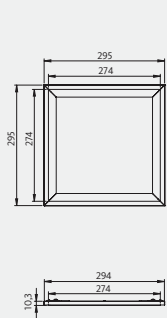

Spezielle Produktdaten entnehmen Sie bitte der Produktwebsite.

ABMESSUNGEN

AURA LUNARIA 295 x 295 mm

AURA LUNARIA 595 x 595 mm

AURA LUNARIA 620 x 620 mm

AURA LUNARIA 1195 x 295 mm

AURA LUNARIA 1245 x 307 mm