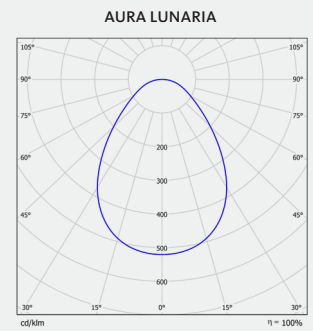

LICHTVERTEILUNG