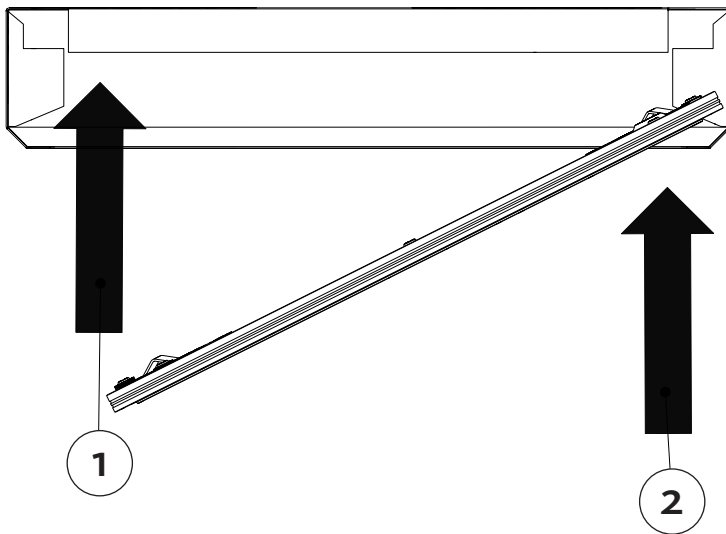

Ytmonteringsbox för LED-panel

Installationsmanual – 295x295, 595x595, 1195x295

Box dimensioner (LxBxH):

295x295: (315x315x61)

595x595: (615x615x61)

1195x295: (1210x315x61)

Ytmonteringsbox för LED-panel

Installationsmanual – alternativt steg två för 1195x295

Box med extra plattor för väggmontering av panel

Installationsmanual

2