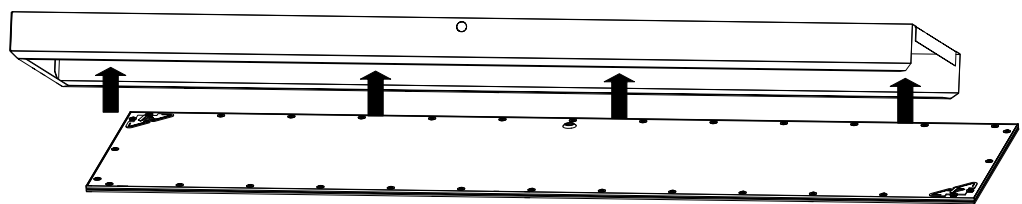

Ytmonteringsbox för LED-panel

Installationsmanual – 295x295, 595x595, 1195x295

Box dimensioner (LxBxH):

295x295: (315x315x61)

595x595: (615x615x61)

1195x295: (1210x315x61)

Ytmonteringsbox för LED-panel

Installationsmanual – alternativt steg två för 1195x295

Box med extra plattor för väggmontering av panel

Installationsmanual

2