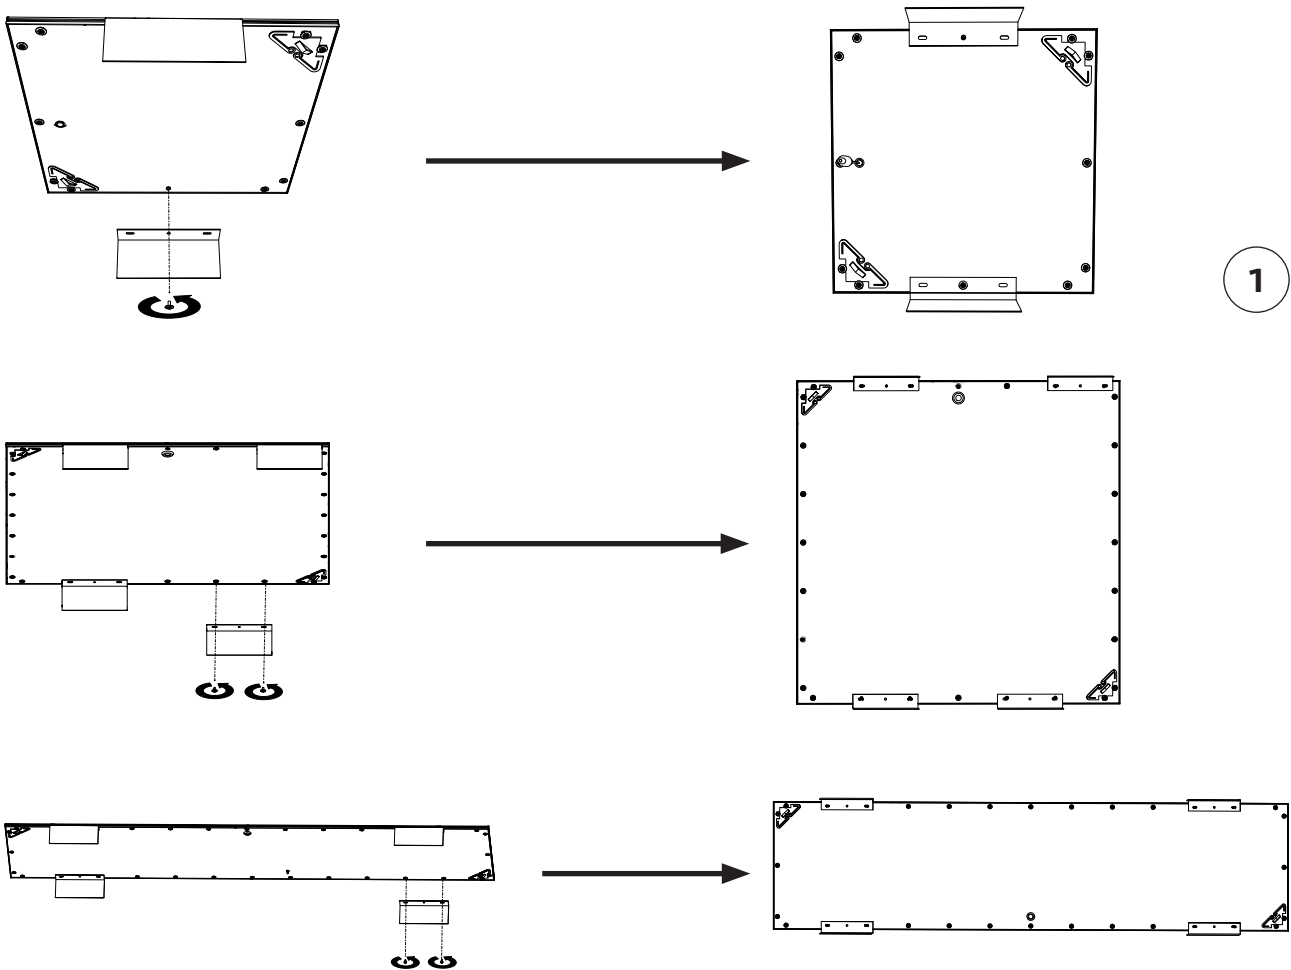

Ytmonteringsbox för LED-panel

Installationsmanual – 295x295, 595x595, 1195x295

Box dimensioner (LxBxH):

295x295: (315x315x61)

595x595: (615x615x61)

1195x295: (1210x315x61)

Ytmonteringsbox för LED-panel

Installationsmanual – alternativt steg två för 1195x295

Box med extra plattor för väggmontering av panel

Installationsmanual

2