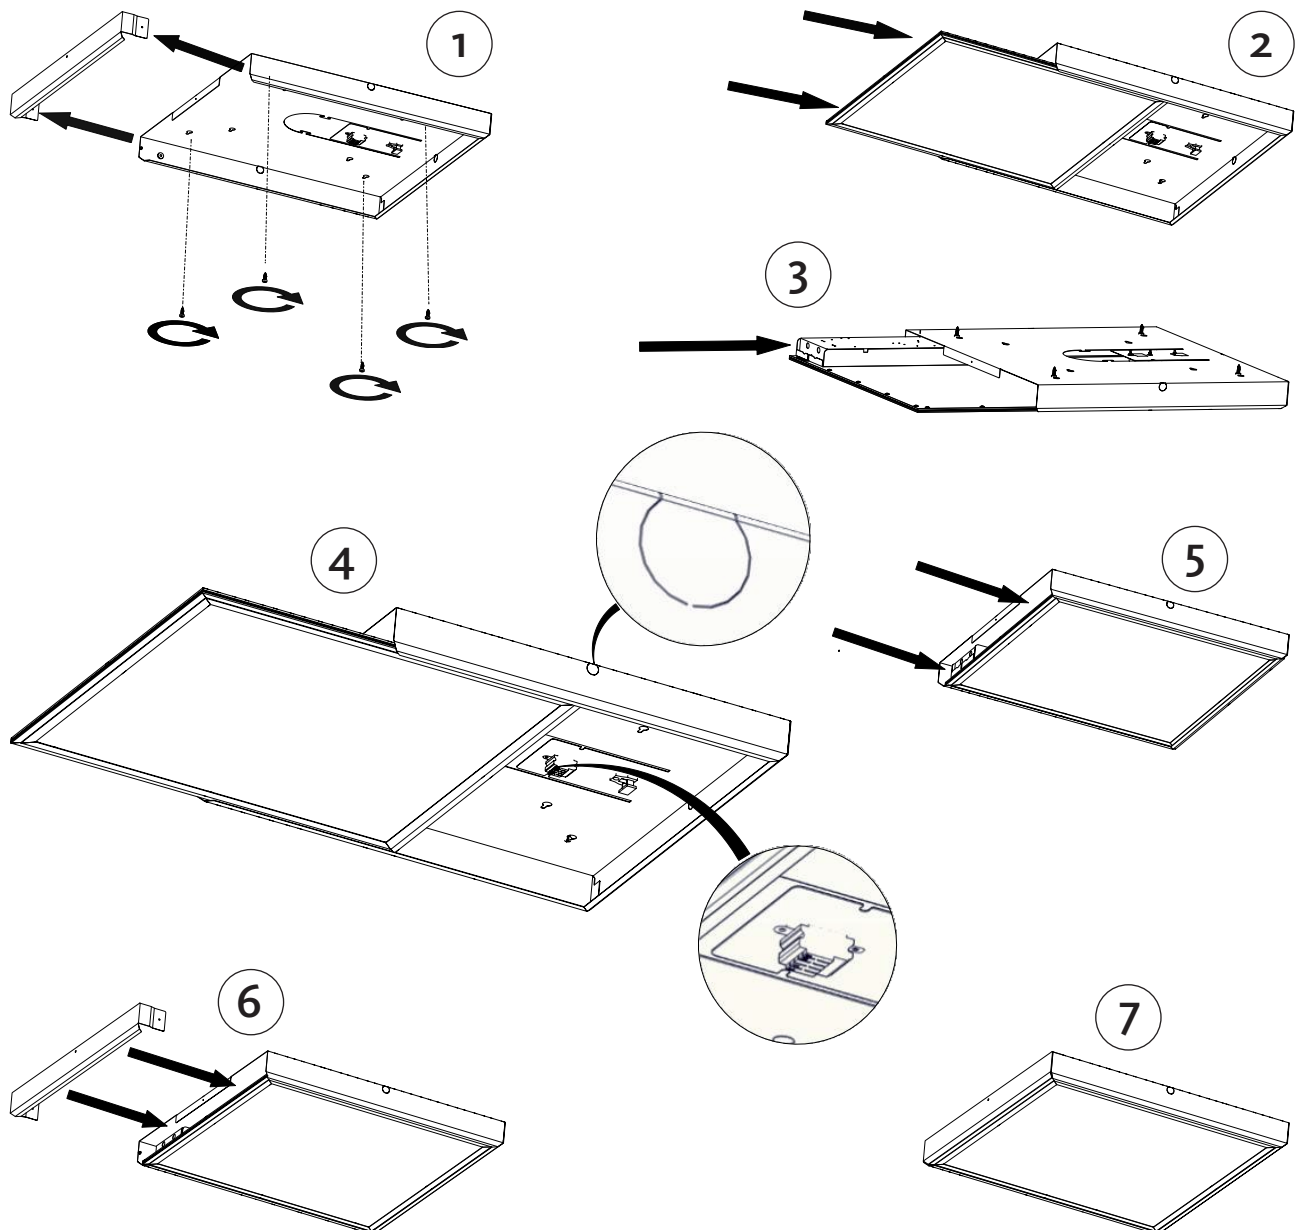

Ytmonteringsbox för LED-panel

Installationsmanual – 295x295, 595x595, 1195x295

Box dimensioner (LxBxH):

295x295: (315x315x61)

595x595: (615x615x61)

1195x295: (1210x315x61)

Ytmonteringsbox för LED-panel

Installationsmanual – alternativt steg två för 1195x295

Box med extra plattor för väggmontering av panel

Installationsmanual

2