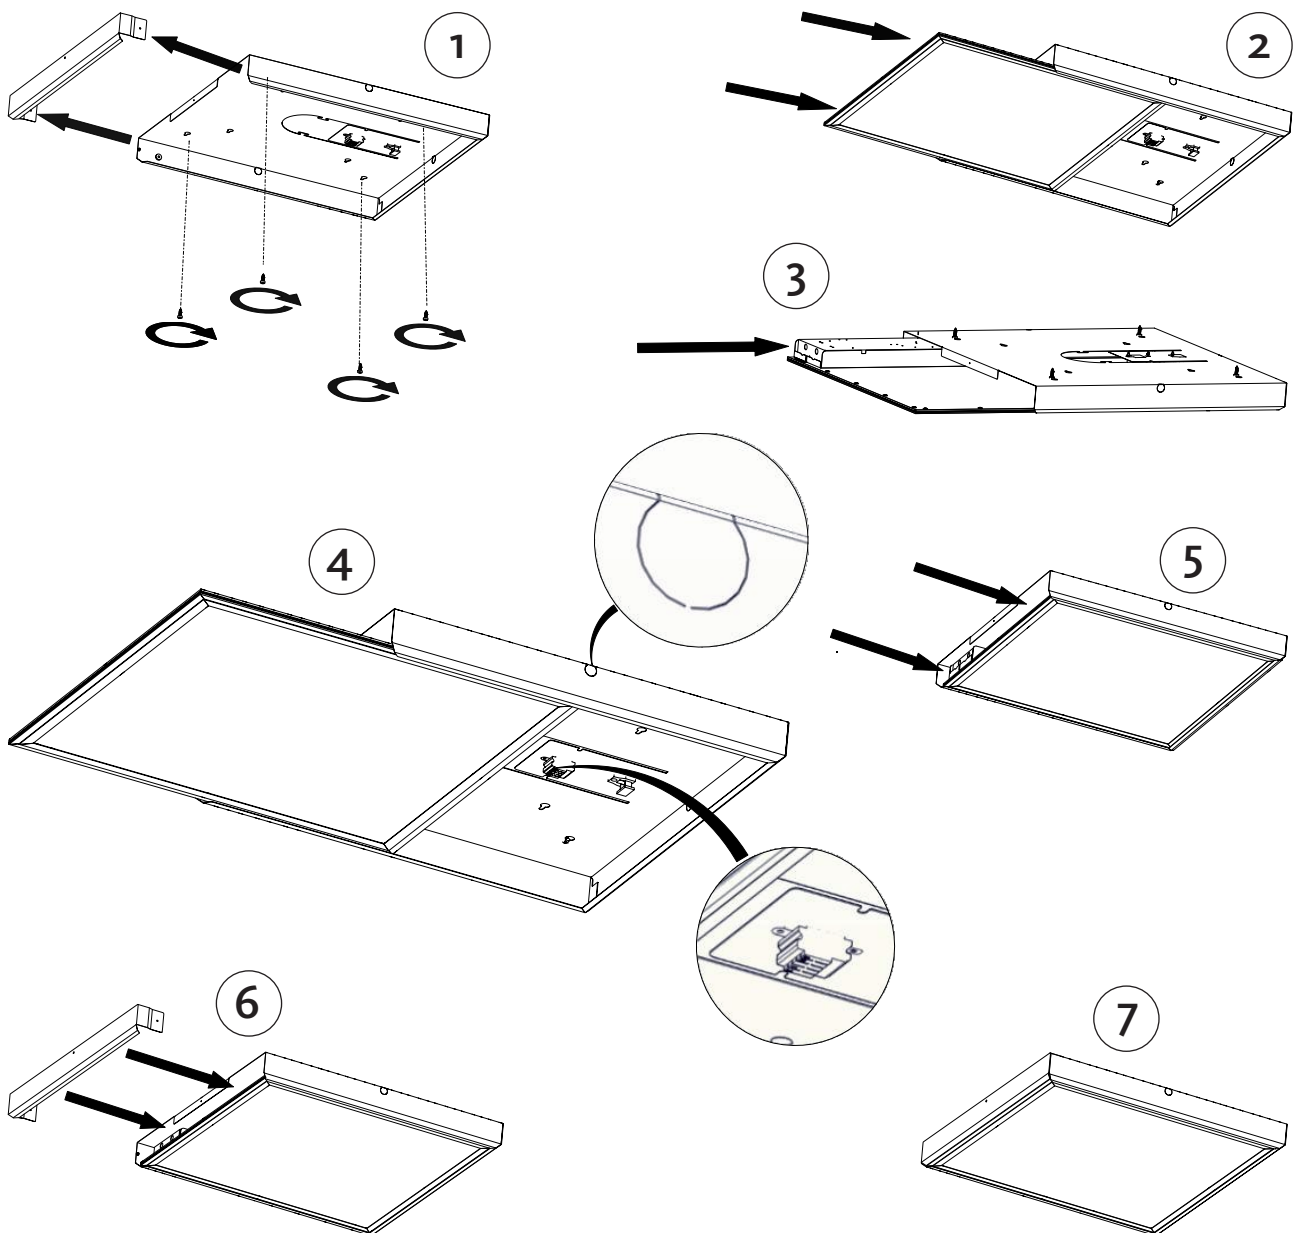

Utenpåliggende boks for LED-panel

Installasjonsmanual – 295x295, 595x595, 1195x295, 620x620, 1245x307

Boks dimensjoner (LxBxH): 295x295: (315x315x61)
 595x595: (615x615x61)
 1195x295: (1215x315x61)

620x620: (640x640x61)
 1245x307: (1265x327x61)

Utenpåliggende boks for LED-panel

Installasjonsmanual – alternativt steg to for 1195x295

Boks med ekstra plater for veggmontering

Installasjonsmanual (bare for Aura Lunaria)

Artikkel nummer 82614004: Veggmonteringssett 300x300

Artikkel nummer 82614005: Veggmonteringssett 1200x300/600x600