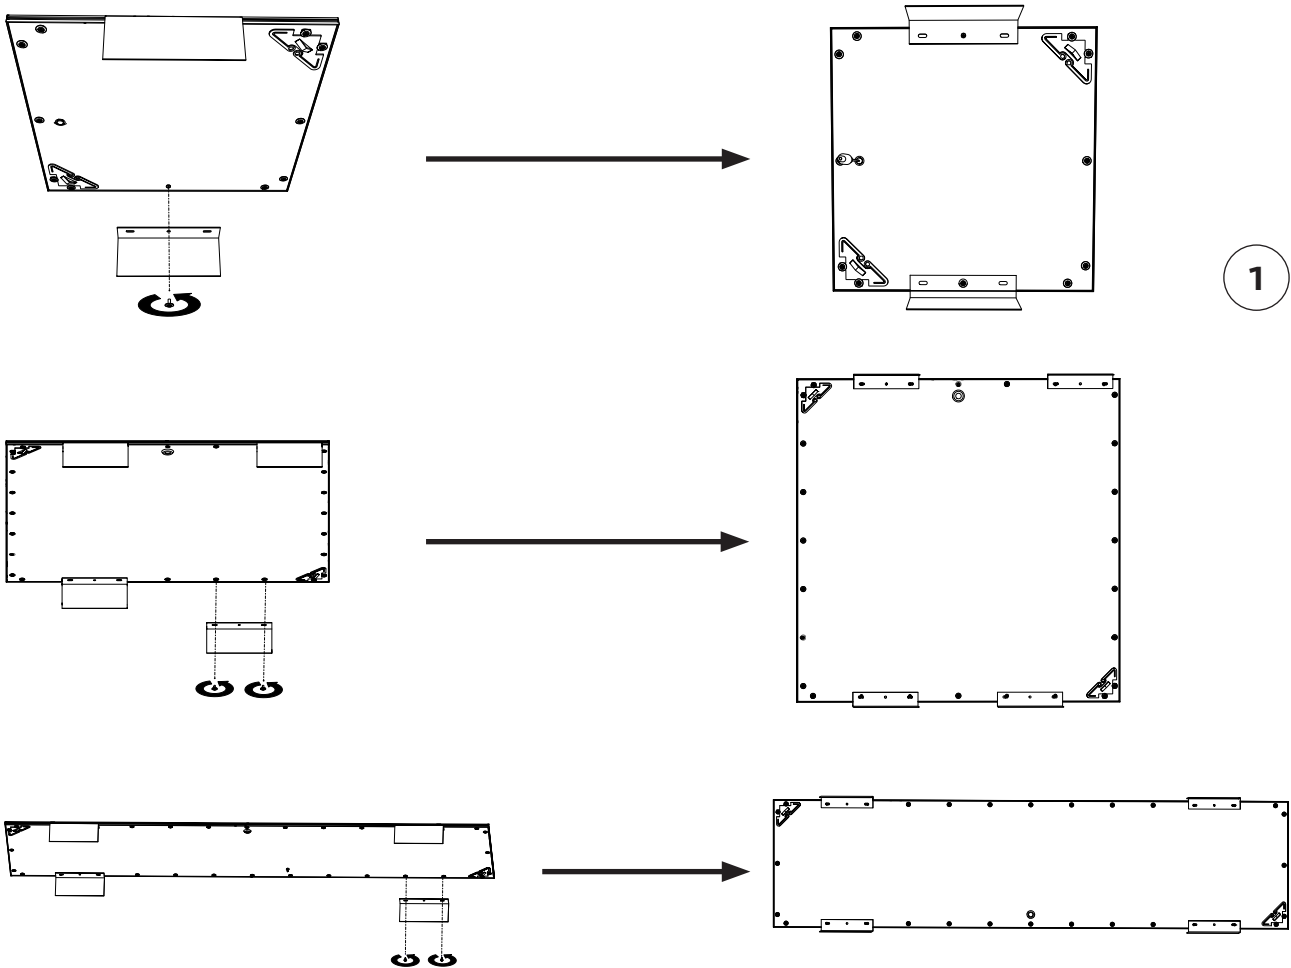

Utenpåliggende boks for LED-panel

Installasjonsmanual – 295x295, 595x595, 1195x295, 620x620, 1245x307

Boks dimensjoner (LxBxH): 295x295: (315x315x61)
 595x595: (615x615x61)
 1195x295: (1215x315x61)

620x620: (640x640x61)
 1245x307: (1265x327x61)

Utenpåliggende boks for LED-panel

Installasjonsmanual – alternativt steg to for 1195x295

Boks med ekstra plater for veggmontering

Installasjonsmanual (bare for Aura Lunaria)

Artikkel nummer 82614004: Veggmonteringssett 300x300

Artikkel nummer 82614005: Veggmonteringssett 1200x300/600x600