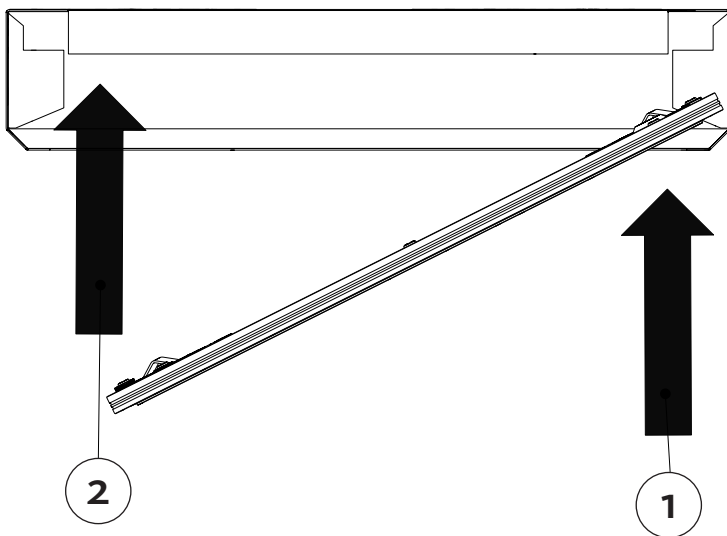

Utenpåliggende boks for LED-panel

Installasjonsmanual – 295x295, 595x595, 1195x295, 620x620, 1245x307

Boks dimensjoner (LxBxH): 295x295: (315x315x61)
 595x595: (615x615x61)
 1195x295: (1215x315x61)

620x620: (640x640x61)
 1245x307: (1265x327x61)

Utenpåliggende boks for LED-panel

Installasjonsmanual – alternativt steg to for 1195x295

Boks med ekstra plater for veggmontering

Installasjonsmanual (bare for Aura Lunaria)

Artikkel nummer 82614004: Veggmonteringssett 300x300