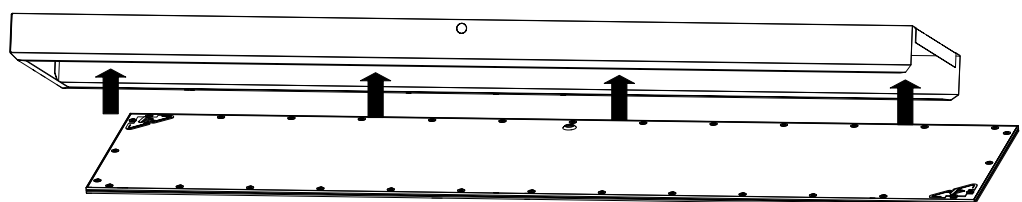

Utenpåliggende boks for LED-panel

Installasjonsmanual – 295x295, 595x595, 1195x295, 620x620, 1245x307

Boks dimensjoner (LxBxH): 295x295: (315x315x61)
 595x595: (615x615x61)
 1195x295: (1215x315x61)

620x620: (640x640x61)
 1245x307: (1265x327x61)

Utenpåliggende boks for LED-panel

Installasjonsmanual – alternativt steg to for 1195x295

Boks med ekstra plater for veggmontering

Installasjonsmanual (bare for Aura Lunaria)

Artikkel nummer 82614004: Veggmonteringssett 300x300