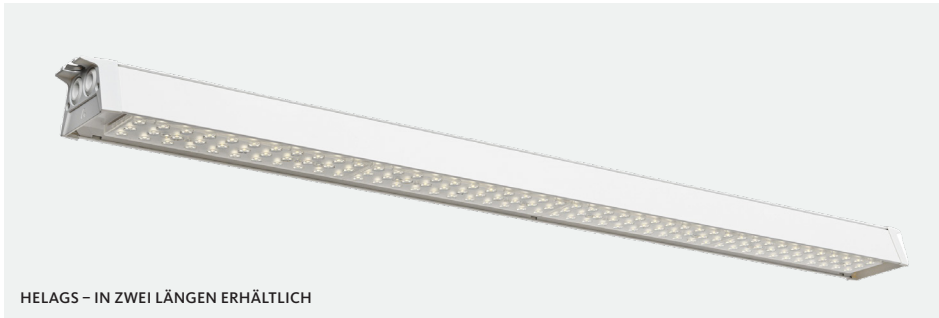

HELAGS – IN ZWEI LÄNGEN ERHÄLTlich

Zweifache Kabelführungen an jeder Seite

Decken- oder Seilabhängung mittels Haken

Bis zu 174lm/W
5.000 - 18.000lm

Aluminium-Strangussprofil - kohlenstoffarm produziert

IP54

Abnehmbare Lichteinheit für schnelle und einfache Montage und Wartung

Beidseitiger Anschlussblock mit Durchgangsverdrahtung

Lichtverteilung: breit, mittel, schmal

Zwei Modellgrößen: 1.200mm & 1.500mm

MATERIAL	Stahlblechgehäuse Acryl-Linsenoptik (PMMA), REDUXA-Aluminiumprofil
FARBE	weiß (ähnlich RAL 9003)
ANSCHLUSS	Anschlussblock: 5x2,5 mm² mit Rein-Raus-Verdrahtungsoption; Dali-Version 7x2,5 mm² mit Rein-Raus-Verdrahtungsoption
TECHNISCHE DATEN	220 - 240V AC
	186 - 264V DC
	0/50 - 60Hz
	LF ≥ 0,9
	SKI
	IP54 / IP23
	IK05
	CRI: Ra 80
	SDCM ≤ 3
	UGR 25 /UGR 22/UGR 19
RG0 nach DIN EN 62471	
Lebensdauer: (L80) 100.000h	
Umgebungstemperatur (Ta): -20 °C bis +40 °C	

Spezielle Produktdaten entnehmen Sie bitte der Produktwebsite.

ABMESSUNGEN

30,5 Kabeleingang

60

100

1255

1235 (C:C)

HELAGS 1200 mm

30,5 Kabeleingang

60

100

1555

1535 (C:C)

HELAGS 1500 mm