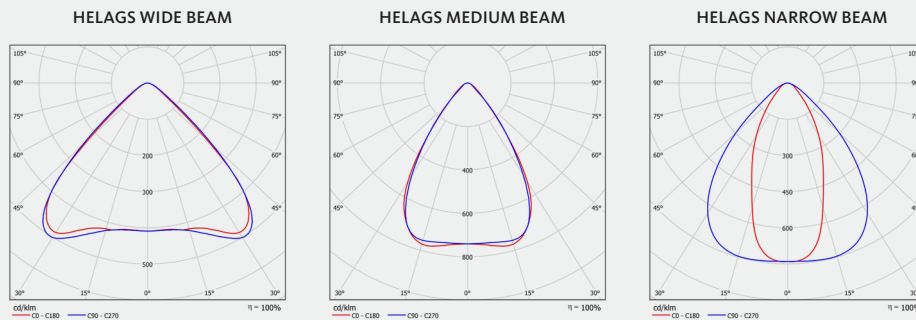

60

100

1555

1535 (C:C)

HELAGS 1500 mm

LICHTVERTEILUNG

MODELL	SYSTEM-LEISTUNG (W)	FARB-TEMPERATUR (K)	LICHT STROM (lm)	EFFIZIENZ (lm/W)	GEWICHT (kg)	ARTIKELNR. GESCHALTET	ARTIKELNR. DALI
<b>Helags 1200 mm IP54</b>							
Helags LS WB 54W 8500 840 IP54 weiß	54	4000	8820	163	3,3	52238408500	52238408520
Helags LS WB 95W 14300 840 IP54 weiß	95	4000	14820	156	3,3	52238414300	52238414320
Helags LS MB 54W 8500 840 IP54 weiß	54	4000	8820	163	3,3	52228408500	52228408520
Helags LS MB 95W 14300 840 IP54 weiß	95	4000	14820	156	3,3	52228414300	52228414320
Helags LS NB 34W 5500 840 IP54 weiß	34	4000	5700	168	3,3	52218405500	52218405520
<b>Helags 1500 mm IP54</b>							
Helags LS WB 66W 10600 840 IP54 weiß	66	4000	11020	167	4,2	52238410600	52238410620
Helags LS WB 118W 17900 840 IP54 weiß	118	4000	18530	157	4,2	52238417900	52238417920
Helags LS MB 66W 10600 840 IP54 weiß	66	4000	11020	167	4,2	52228410600	52228410620
Helags LS MB 118W 17900 840 IP54 weiß	118	4000	18530	157	4,2	52228417900	52228417920
Helags LS NB 41W 6900 840 IP54 weiß	41	4000	7130	174	4,2	52218406900	52218406920
<b>Helags 1200 mm IP23</b>							
Helags LS WB 30W 5000 840 IP23 weiß	30	4000	5190	173	3,3	52138405000	52138405020
Helags LS WB 71W 10500 840 IP23 weiß	71	4000	10930	154	3,3	52138410500	52138410520
Helags LS WB 95W 14300 840 IP23 weiß	95	4000	14820	156	3,3	52138414300	52138414320
Helags LS MB 30W 5000 840 IP23 weiß	30	4000	5190	173	3,3	52128405000	52128405020
Helags LS MB 95W 14300 840 IP23 weiß	95	4000	14840	156	3,3	52128414300	52128414320
<b>Helags 1500 mm IP23</b>							
Helags LS WB 66W 10600 840 IP23 weiß	66	4000	11020	167	4,2	52138410600	52138410620
Helags LS WB 100W 14800 840 IP23 weiß	100	4000	15380	154	4,2	52138414800	52138414820
Helags LS WB 118W 17900 840 IP23 weiß	118	4000	18530	157	4,2	52138417900	52138417920
Helags LS MB 66W 10600 840 IP23 weiß	66	4000	11030	167	4,2	52128410600	52128410620
Helags LS MB 118W 17900 840 IP23 weiß	118	4000	18540	157	4,2	52128417900	52128417920