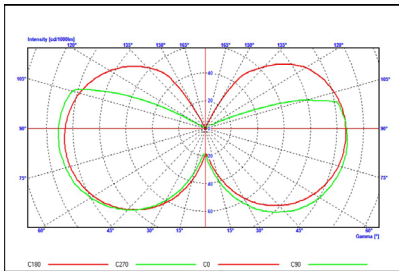

TECHNISCHE DATEN

Farbwiedergabe	> 80
Farbabweichung	≤ 5 SDCM
Ausstrahlwinkel	360°
Photobiologische Sicherheit	RG0
Socket	GX24Q-2 / GX24Q-3 /GX24Q-4
PF	> 0,5
Dimmbar	nein
Schutzart	IP20
Umgebungstemperatur	-20°C bis +45°C
Schaltzyklen	> 20.000
Lebensdauer	30.000h (L70)

ABMESSUNGEN UND GEWICHT

TYP	A (mm)	B (mm)	D (mm)	GEWICHT
1	115,0	94,0	44,5	90,0g
2	129,5	114,0	44,5	100,0
3	146,0	130,0	44,5	111,0g
4	167,0	151,0	44,5	124,0

TYP	ARTIKELNR.	BESCHREIBUNG	LEISTUNG (W) CFL/LED	LICHTFARBE	FARB-TEMPERATUR (K)	LICHTSTROM (lm)	EFFIZIENZ (lm/W)	EEC	VPE
1	488607	Aura LED TCT/E 7W/830	18/7	warmweiß	3000	690	99	F	10
1	488608	Aura LED TCT/E 7W/840	18/7	weiß	4000	770	110	F	10
2	488610	Aura LED TCT/E 10W/830	26/10	warmweiß	3000	990	99	F	10
2	488611	Aura LED TCT/E 10W/840	26/10	weiß	4000	1100	110	F	10
3	488616	Aura LED TCT/E 16W/830	32/16	warmweiß	3000	1580	99	F	10
3	488617	Aura LED TCT/E 16W/840	32/16	weiß	4000	1790	110	F	10
4	488620	Aura LED TCT/E 20W/830	42/20	warmweiß	3000	1980	99	F	10
4	488621	Aura LED TCT/E 20W/840	42/20	weiß	4000	2200	110	F	10