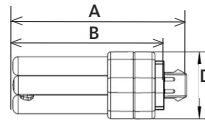

##### Downlights in:

- Büro und Verwaltungsgebäuden
- Shop und Lebensmittelmärkten
- Schulgebäude und Universitäten
- Museen

**TECHNISCHE DATEN**

Farbwiedergabe	> 80
Farbabweichung	≤ 5 SDCM
Ausstrahlwinkel	360°
Photobiologische Sicherheit	RG0
Socket	GX24Q-2 / GX24Q-3 /GX24Q-4
PF	> 0,5
Dimmbar	nein
Schutzart	IP20
Umgebungstemperatur	-20°C bis +45°C
Schaltzyklen	> 20.000
Lebensdauer	30.000h (L70)

**ABMESSUNGEN UND GEWICHT**

TYP	A (mm)	B (mm)	D (mm)	GEWICHT
1	115,0	94,0	44,5	90,0g
2	129,5	114,0	44,5	100,0
3	146,0	130,0	44,5	111,0g
4	167,0	151,0	44,5	124,0

TYP	ARTIKELNR.	BESCHREIBUNG	LEISTUNG (W) CFL/LED	LICHTFARBE	FARB-TEMPERATUR (K)	LICHTSTROM (lm)	EFFIZIENZ (lm/W)	EEC	VPE
1	488607	Aura LED TCT/E 7W/830	18/7	warmweiß	3000	690	99	F	10
1	488608	Aura LED TCT/E 7W/840	18/7	weiß	4000	770	110	F	10
2	488610	Aura LED TCT/E 10W/830	26/10	warmweiß	3000	990	99	F	10
2	488611	Aura LED TCT/E 10W/840	26/10	weiß	4000	1100	110	F	10
3	488616	Aura LED TCT/E 16W/830	32/16	warmweiß	3000	1580	99	F	10
3	488617	Aura LED TCT/E 16W/840	32/16	weiß	4000	1790	110	F	10
4	488620	Aura LED TCT/E 20W/830	42/20	warmweiß	3000	1980	99	F	10
4	488621	Aura LED TCT/E 20W/840	42/20	weiß	4000	2200	110	F	10