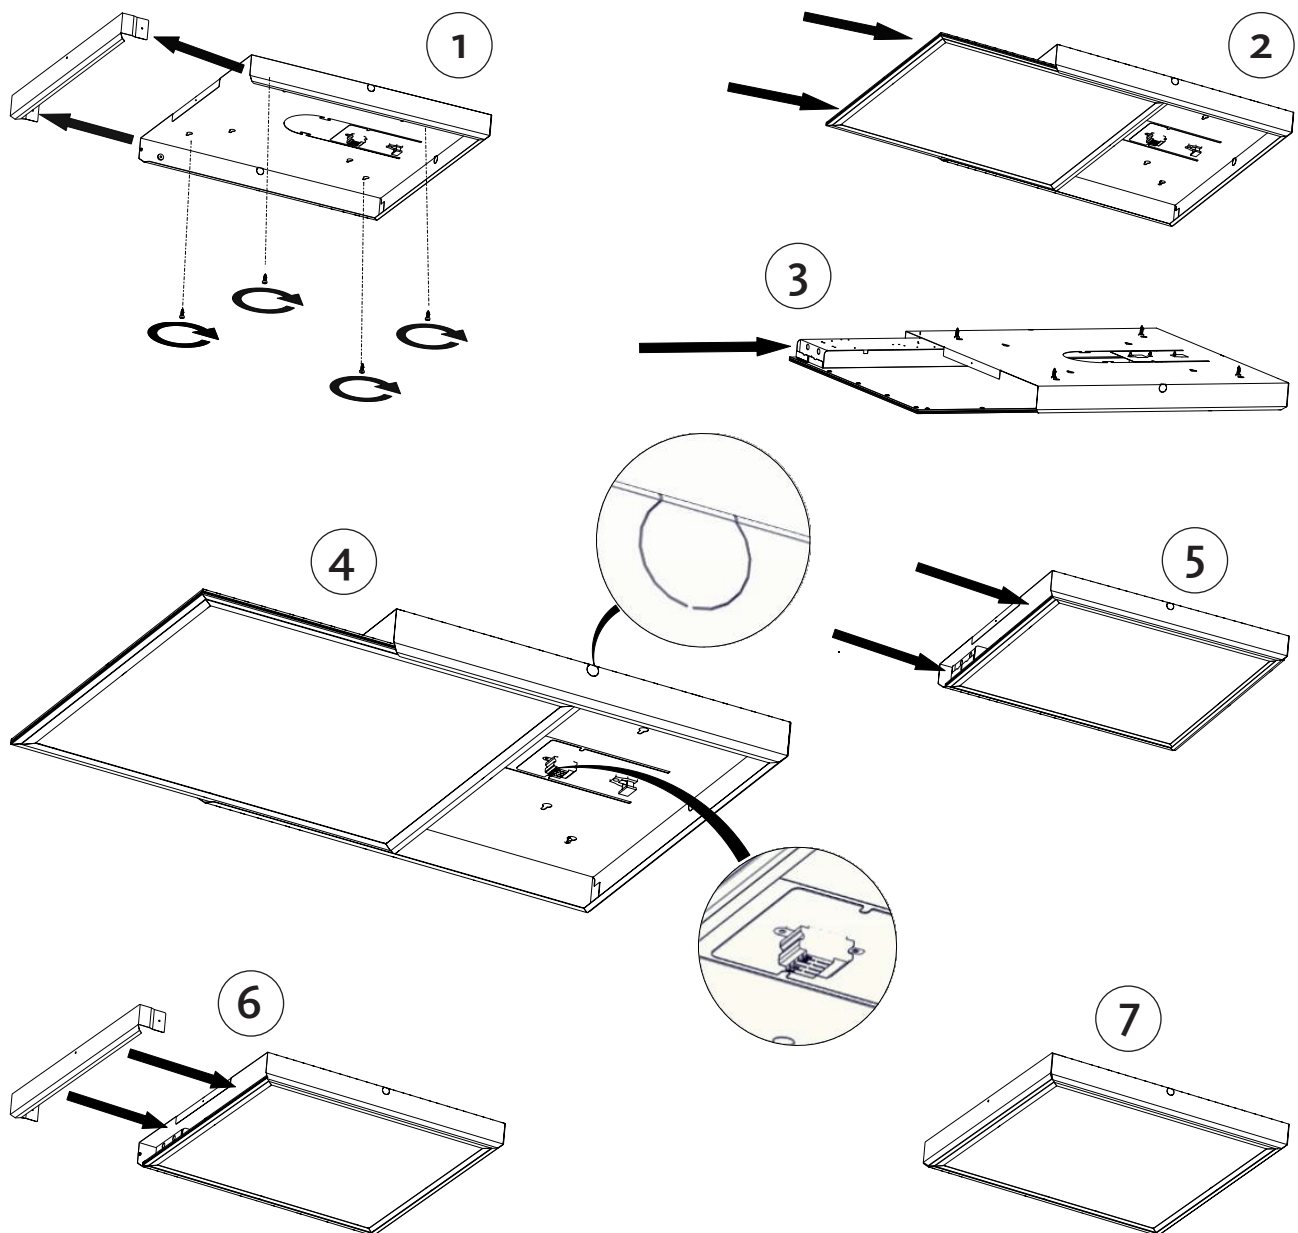

Ytmonteringsbox för LED-panel

Installationsmanual – 295x295, 595x595, 1195x295, 620x620, 1245x307

Boxdimensioner (LxBxH): 295x295: (315x315x61)
 595x595: (615x615x61)
 1195x295: (1215x315x61)

620x620: (640x640x61)
 1245x307: (1265x327x61)

Ytmonteringsbox för LED-panel

Installationsmanual – alternativt steg två för 1195x295

Box med extra plattor för väggmontering

Installationsmanual (endast för Aura Lunaria)

Artikelnummer 82614004: Väggh monteringsset 300x300

Artikelnummer 82614005: Väggh monteringsset 1200x300/600x600