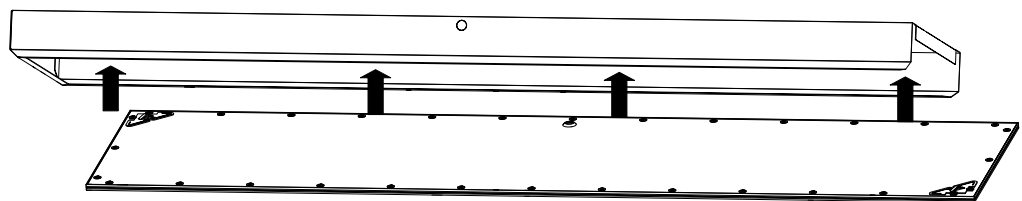

Ytmonteringsbox för LED-panel

Installationsmanual – 295x295, 595x595, 1195x295, 620x620, 1245x307

Boxdimensioner (LxBxH): 295x295: (315x315x61)
 595x595: (615x615x61)
 1195x295: (1215x315x61)

620x620: (640x640x61)
 1245x307: (1265x327x61)

Ytmonteringsbox för LED-panel

Installationsmanual – alternativt steg två för 1195x295

Box med extra plattor för väggmontering

Installationsmanual (endast för Aura Lunaria)

Artikelnummer 82614004: Väggh monteringsset 300x300