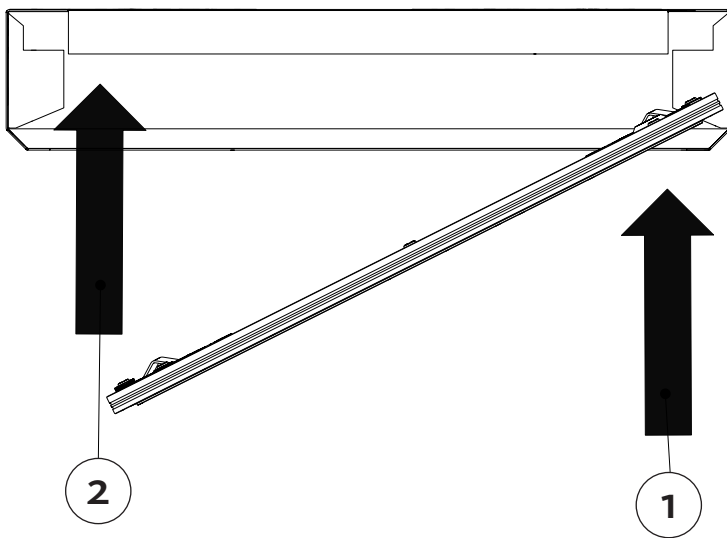

Ytmonteringsbox för LED-panel

Installationsmanual – 295x295, 595x595, 1195x295, 620x620, 1245x307

Boxdimensioner (LxBxH): 295x295: (315x315x61)
 595x595: (615x615x61)
 1195x295: (1215x315x61)

620x620: (640x640x61)
 1245x307: (1265x327x61)

Ytmonteringsbox för LED-panel

Installationsmanual – alternativt steg två för 1195x295

Box med extra plattor för väggmontering

Installationsmanual (endast för Aura Lunaria)

Artikelnummer 82614004: Väggh monteringsset 300x300