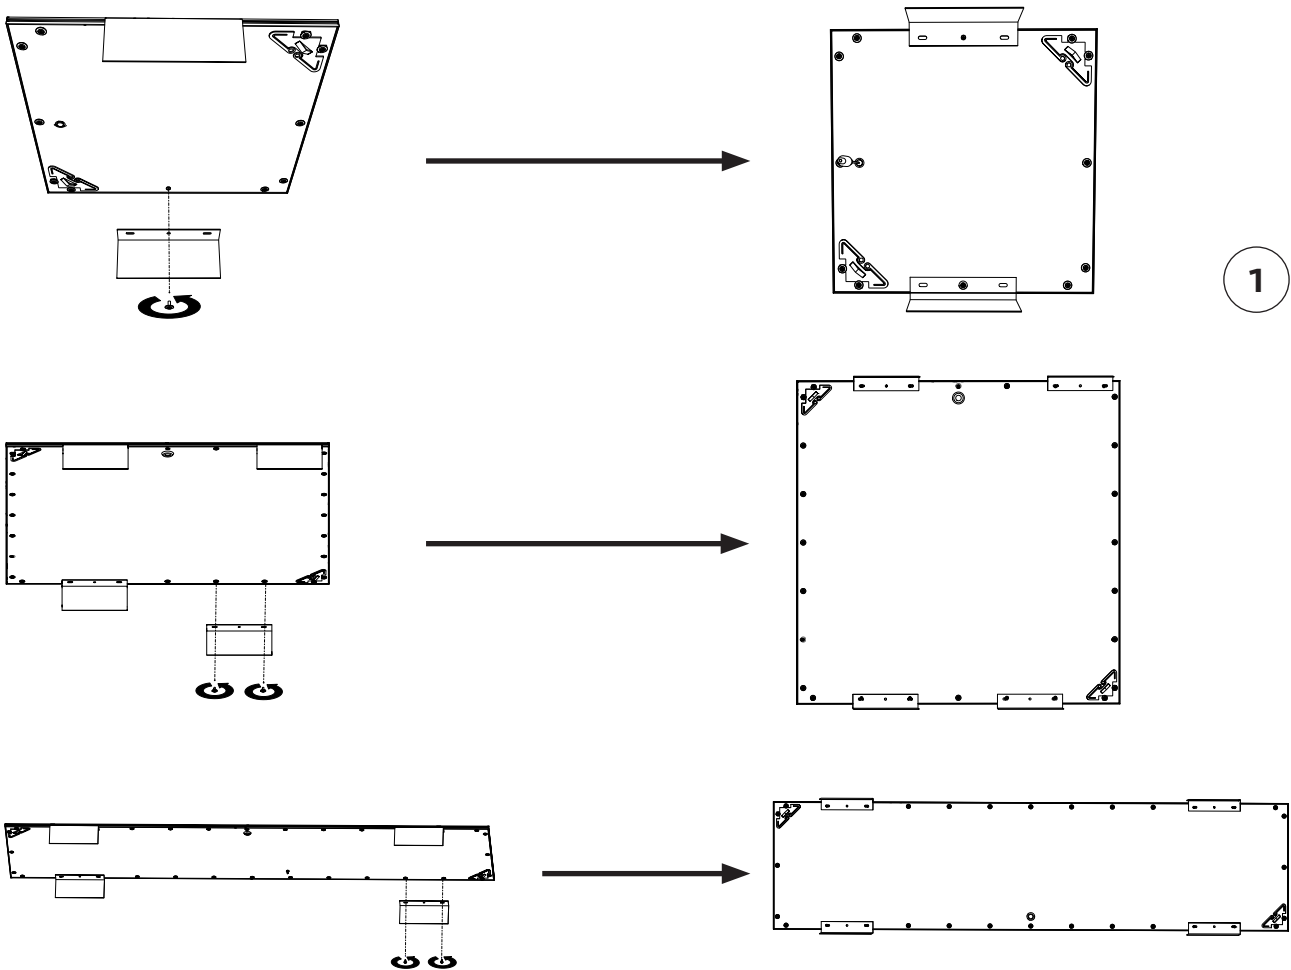

Ytmonteringsbox för LED-panel

Installationsmanual – 295x295, 595x595, 1195x295, 620x620, 1245x307

Boxdimensioner (LxBxH): 295x295: (315x315x61)
 595x595: (615x615x61)
 1195x295: (1215x315x61)

620x620: (640x640x61)
 1245x307: (1265x327x61)

Ytmonteringsbox för LED-panel

Installationsmanual – alternativt steg två för 1195x295

Box med extra plattor för väggmontering

Installationsmanual (endast för Aura Lunaria)

Artikelnummer 82614004: Väggh monteringsset 300x300

Artikelnummer 82614005: Väggh monteringsset 1200x300/600x600