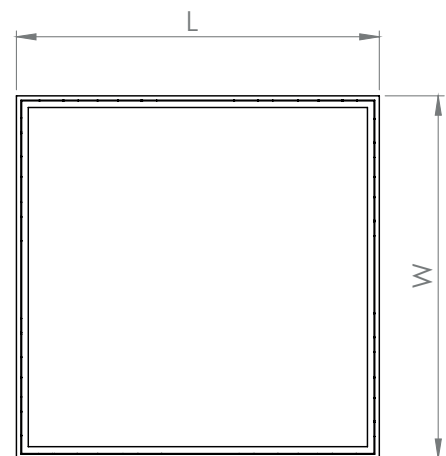

Aura Lunaria/Lanternin Einbaurahmen

Montageanleitung

Modell	Art. Nr.	Länge (mm)	Breite (mm)	Ausschnitt (mm)
Einbaurahmen 295x295	82613030	315	315	302x302
Einbaurahmen 595x595	82613060	615	615	602x602
Einbaurahmen 620x620	82613062	640	640	627x627
Einbaurahmen 1195x295	82613120	1215	315	1202x302
Einbaurahmen 1245x307	82613130	1265	327	1252x314

Für Deckenstärke 13 mm oder 20 mm.