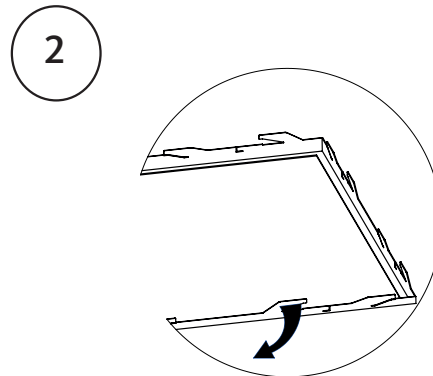

Aura Lunaria/Lanternin Einbaurahmen

Montageanleitung

Modell	Art. Nr.	Länge (mm)	Breite (mm)	Ausschnitt (mm)
Einbaurahmen 295x295	82613030	315	315	302x302
Einbaurahmen 595x595	82613060	615	615	602x602
Einbaurahmen 620x620	82613062	640	640	627x627
Einbaurahmen 1195x295	82613120	1215	315	1202x302
Einbaurahmen 1245x307	82613130	1265	327	1252x314

Für Deckenstärke 13 mm oder 20 mm.