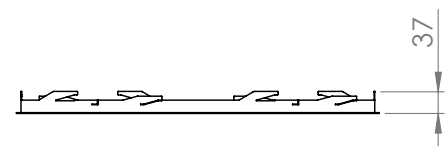

Aura Lunaria/Lanternin Einbaurahmen

Montageanleitung

Modell	Art. Nr.	Länge (mm)	Breite (mm)	Ausschnitt (mm)
Einbaurahmen 295x295	82613030	315	315	302x302
Einbaurahmen 595x595	82613060	615	615	602x602
Einbaurahmen 620x620	82613062	640	640	627x627
Einbaurahmen 1195x295	82613120	1215	315	1202x302
Einbaurahmen 1245x307	82613130	1265	327	1252x314

Für Deckenstärke 13 mm oder 20 mm.