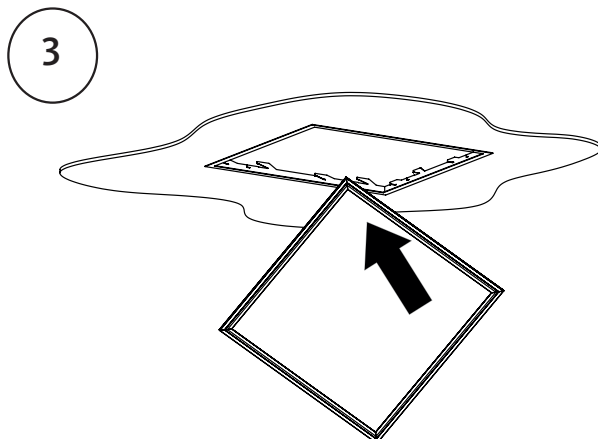

Aura Lunaria/Lanternin Einbaurahmen

Montageanleitung

Modell	Art. Nr.	Länge (mm)	Breite (mm)	Ausschnitt (mm)
Einbaurahmen 295x295	82613030	315	315	302x302
Einbaurahmen 595x595	82613060	615	615	602x602
Einbaurahmen 620x620	82613062	640	640	627x627
Einbaurahmen 1195x295	82613120	1215	315	1202x302
Einbaurahmen 1245x307	82613130	1265	327	1252x314

Für Deckenstärke 13 mm oder 20 mm.