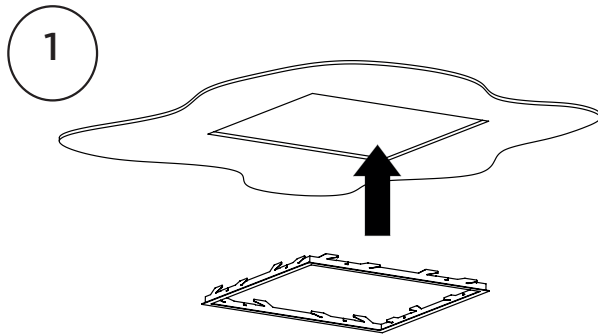

Aura Lunaria/Lanternin Einbaurahmen

Montageanleitung

Modell	Art. Nr.	Länge (mm)	Breite (mm)	Ausschnitt (mm)
Einbaurahmen 295x295	82613030	315	315	302x302
Einbaurahmen 595x595	82613060	615	615	602x602
Einbaurahmen 620x620	82613062	640	640	627x627
Einbaurahmen 1195x295	82613120	1215	315	1202x302
Einbaurahmen 1245x307	82613130	1265	327	1252x314

Für Deckenstärke 13 mm oder 20 mm.