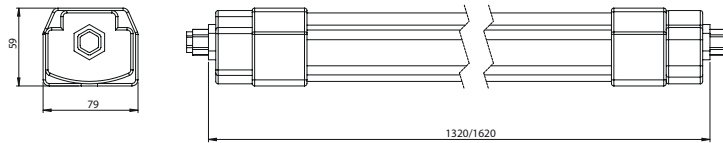

LICHTVERDELING

AFTMETINGEN

TYPE	SYSTEMVERMOGEN (W)	TEMPERATUUR (K)	LICHTSTROOM (lm)	LICHTEFFICIËNTIE (LM/W)	GEWICHT (kg)	ARTIKELNR. AAN/UIT
Glomma 1300mm						
Glomma 40W 840	40	4000	4800	120	0,8	57118404800-1
Glomma 1600mm						
Glomma 50W 840	50	4000	6000	120	0,8	57118406000-1