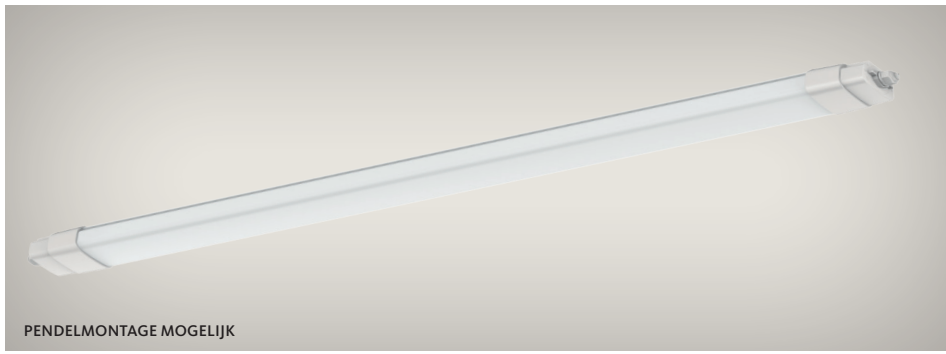

TOEPASSINGEN

Ruimtes met lage plafonds

MATERIAAL:

Slagvaste PC (IK10),
Roestvrij stalen plafond-
beugel met pendeloptie

INSTALLATIE EN AANSLUITING:

Gereed voor aansluiting incl.
driver

TECHNISCHE GEGEVENS::

Voeding: 230V/AC 50-60Hz,
CRI > 80, SCDM 6, UGR 25
Levensduur: 100.000uur (L70)
Omgevingstemperatuur:
-20°C tot +40°C

LICHTVERDELING

AFTMETINGEN

TYPE	SYSTEMVERMOGEN (W)	TEMPERATUUR (K)	LICHTSTROOM (lm)	LICHTEFFICIËNTIE (LM/W)	GEWICHT (kg)	ARTIKELNR. AAN/UIT
Glomma 1300mm						
Glomma 40W 840	40	4000	4800	120	0,8	57118404800-1
Glomma 1600mm						
Glomma 50W 840	50	4000	6000	120	0,8	57118406000-1