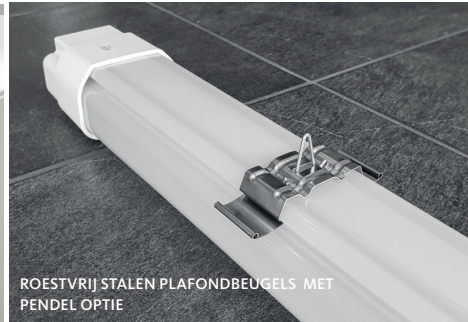

ROESTVRIJ STALEN PLAFONDBEUGELS MET PENDEL OPTIE

TOEPASSINGEN

Ruimtes met lage plafonds

MATERIAAL:

Slagvaste PC (IK10),
Roestvrij stalen plafond-
beugel met pendeloptie

INSTALLATIE EN AANSLUITING:

Gereed voor aansluiting incl.
driver

TECHNISCHE GEGEVENS::

Voeding: 230V/AC 50-60Hz,
CRI > 80, SCDM 6, UGR 25
Levensduur: 100.000uur (L70)
Omgevingstemperatuur:
-20°C tot +40°C