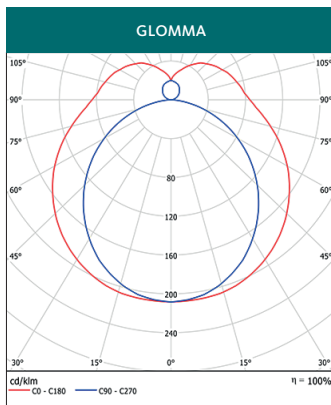

LICHTVERDELING

AFTMETINGEN

TYPE	SYSTEMVERMOGEN (W)	TEMPERATUUR (K)	LICHTSTROOM (lm)	LICHTEFFICIËNTIE (LM/W)	GEWICHT (kg)	ARTIKELNR. AAN/UIT
Glomma 1300mm						
Glomma 40W 840	40	4000	4800	120	0,8	57118404800-1
Glomma 1600mm						
Glomma 50W 840	50	4000	6000	120	0,8	57118406000-1