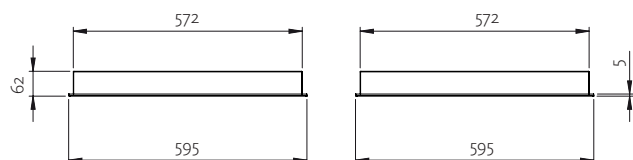

MODELL	SYSTEM-LEISTUNG (W)	FARBTEMPE-RATUR (K)	LICHTSTROM (lm)	EFFIZIENZ (lm/W)	GEWICHT (kg)	ARTIKELNR. EIN/AUS	ARTIKELNR. DALI
Concelo 595x595x62, 3xULTILED 8W@350mA							
Concelo DPAR 830	29	3000	2560	88	4,5	31563310000-1	31563310020-1
Concelo DPAR 840	29	4000	2710	93	4,5	31563410000-1	31563410020-1
Concelo 595x595x62, 3xUltiLED 8W@500mA							
Concelo DPAR 830	41	3000	3490	85	4,5	31563310100-1	31563310120-1
Concelo DPAR 840	41	4000	3690	90	4,5	31563410100-1	31563410120-1
Concelo TW 595x595x62, 3xUltiLED TW 11W, DALI DT8							
Concelo DPAR	39	2700-6500	3740	96	4,5	-	31563970020-1
Zubehör							
Einbaurahmen für Rigipsdecken 595x595							82613060