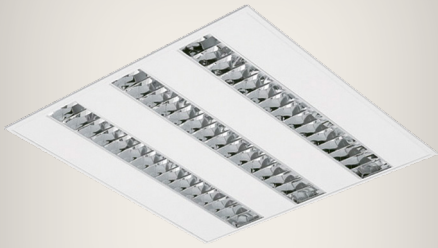

Concelo LED

LED-Einlegeleuchte mit austauschbarem LED-Modul

Concelo ist eine wertige LED-Einlegeleuchte für alle Rasterdecken mit sichtbarem Tragprofil und für alle Anwendungen der Allgemeinbeleuchtung geeignet. Neben einem modernen Ambiente bietet diese Leuchte höchste Lichtqualität aufgrund ihres Doppelparabol-Spiegelrasters aus hochreflektierendem, seidenmatt eloxiertem Reinstaluminium. Die Austauschbarkeit der LED-Module, die klassischen T5-Leuchtstofflampen nachempfunden sind, macht diese Leuchte bezüglich Energieeffizienz und Nachhaltigkeit einzigartig in ihrer Art.

Aura Concelo ist auch als Tunable White-Ausführung (Human Centric Lighting) erhältlich.

Für weitere Informationen zu den LED-Modulen sehen Sie auch unsere separaten Produktblätter UltiLED und UltiLED TW.

- Leicht auszutauschende LED-Module (Aura UltiLED)
- Doppelparabol-Spiegelraster
- Optimale Lichtverteilung
- Ein/Aus, Dali, Tunable White
- 5 Jahre Garantie

IP20

LED

KLASSE I

ANWENDUNGEN:

Büros und Schulen

MATERIAL:

Stahlblech Weiß (RAL9010),
seidenmattes Miro5 Spiegelraster

ANSCHLUSS:

Anschlussfertig inkl. Treiber
und Zuleitung (Ein/Aus mit 2,5m
Steckerkabel 3-polig, Dali mit
3,0m Kabel 5-polig)

TECHNISCHE DATEN: