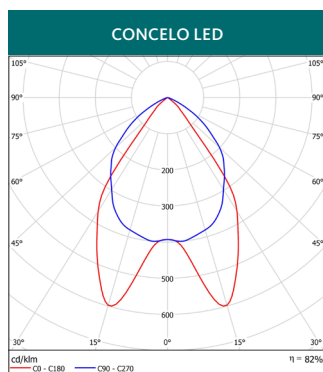

MODELL	TYP	ANZAHL LEUCHTEN PRO AUTOMAT		
		B16	C10	C16
Concelo LED 29W/41W	Ein/Aus	30	31	51
Concelo LED 29W/41W	Dali	31	32	53
Concelo LED 29W/41W	Dali	31	32	53