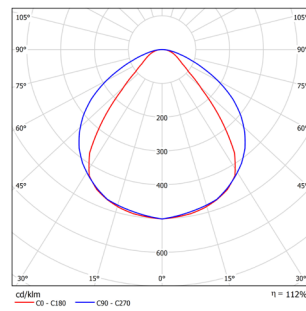

#### ABMESSUNGEN

AVENA 600x39mm

#### LICHTVERTEILUNG

Spezielle Produktdaten entnehmen Sie bitte der Produktwebsite.

MODELL	SYSTEMLEISTUNG (W)	FARBTEMPERATUR (K)	LICHTSTROM (lm)	EFFIZIENZ (lm/W)	GEWICHT (kg)	ARTIKELNR. GESCHALTET
Avena 600x39mm						
Avena L600 OP 1000 830 White C-Ex	9/11/12,5/14	3000	1140*	105	1,6	21058301000