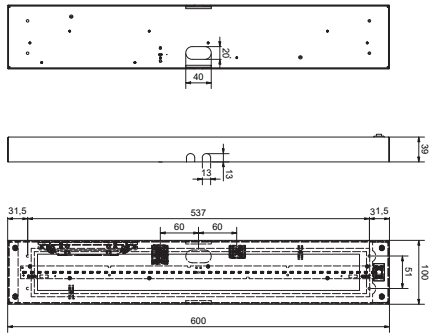

### ANWENDUNGEN

Küche, Kantinen, Hauswirtschaftsräume

MATERIAL	Stahl
FARBE	weiß (ähnlich RAL 9016)
ANSCHLUSS	Doppelsteckklemme für 3x 1,5mm <sup>2</sup> Kabel
TECHNISCHE DATEN	220 - 240V AC
	0/50 - 60Hz
	LF ≥ 0,9
	SKI
	IP21
	CRI: Ra 80
	SDCM ≤ 3
	UGR 19
	RG0 nach DIN EN 62471
	Lebensdauer: (L80) 100.000h
Umgebungstemperatur (Ta): +10 °C bis +45°C	

#### ABMESSUNGEN

AVENA 600x39mm

#### LICHTVERTEILUNG

Spezielle Produktdaten entnehmen Sie bitte der Produktwebsite.

MODELL	SYSTEMLEISTUNG (W)	FARBTEMPERATUR (K)	LICHTSTROM (lm)	EFFIZIENZ (lm/W)	GEWICHT (kg)	ARTIKELNR. GESCHALTET
Avena 600x39mm						
Avena L600 OP 1000 830 White C-Ex	9/11/12,5/14	3000	1140*	105	1,6	21058301000