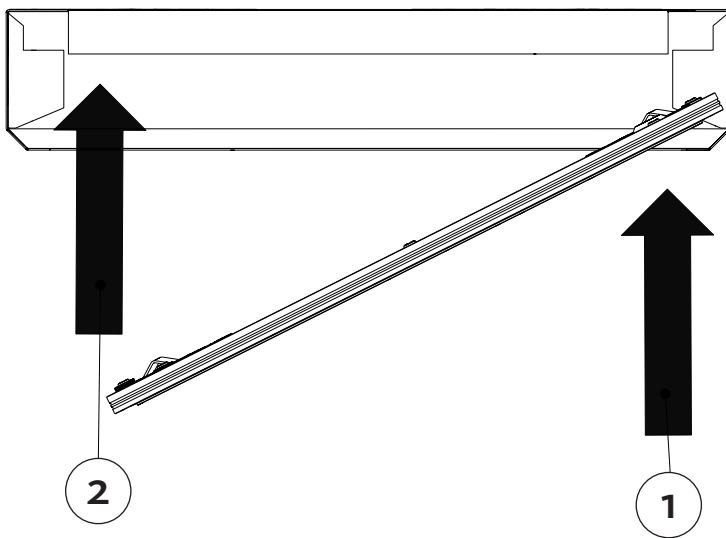

Aufbaurahmen für Aura Lunaria

Montageanleitung – 295x295, 595x595, 620x620, 1195x295, 1245x307

Abmessungen (LxBxH): 295 x 295: (315 x 315 x 61)
 595 x 595: (615 x 615 x 61)
 1195 x 295: (1215 x 315 x 61)

620 x 620: (640 x 640 x 61)
 1245 x 307: (1265 x 327 x 61)

Aufbaurahmen für Aura Lunaria

Montageanleitung – Alternative Montage für 1195x295

Aufbaurahmen für Wandmontage

Montageanleitung (nur für Aura Lunaria)

Artikelnummer 82614004: Wandmontagesatz 300x300

Artikelnummer 82614005: Wandmontagesatz 1200x300/600x600