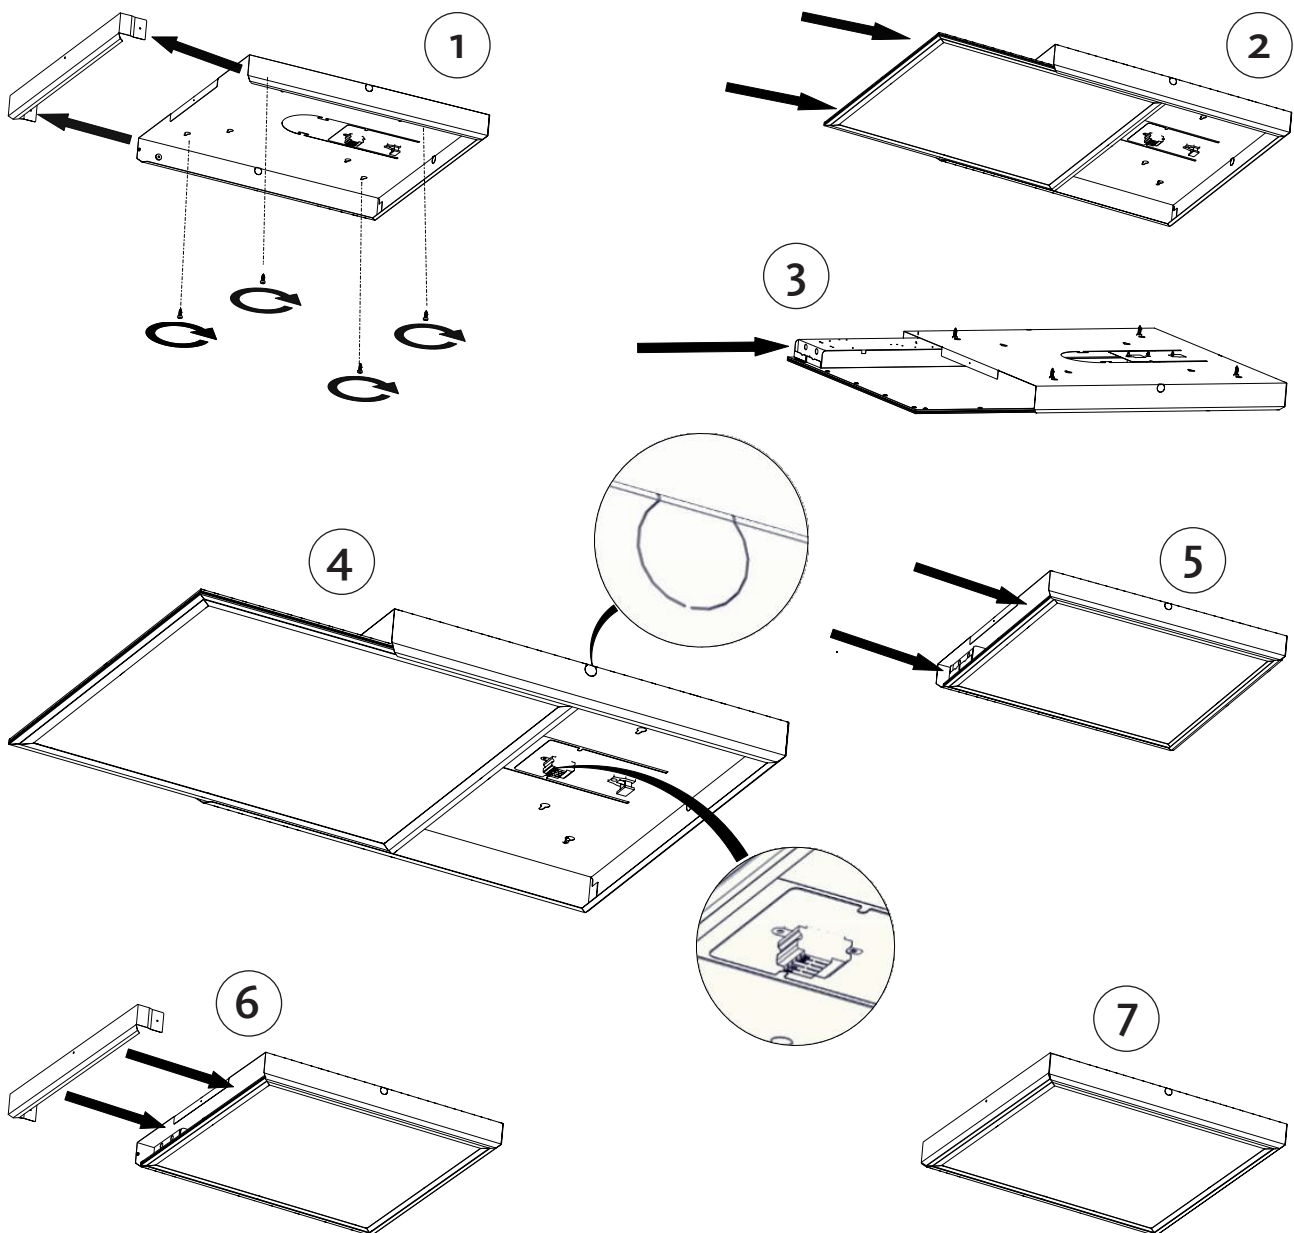

Aufbaurahmen für Aura Lunaria

Montageanleitung – 295x295, 595x595, 620x620, 1195x295, 1245x307

Abmessungen (LxBxH): 295 x 295: (315 x 315 x 61)
 595 x 595: (615 x 615 x 61)
 1195 x 295: (1215 x 315 x 61)

620 x 620: (640 x 640 x 61)
 1245 x 307: (1265 x 327 x 61)

Aufbaurahmen für Aura Lunaria

Montageanleitung – Alternative Montage für 1195x295

Aufbaurahmen für Wandmontage

Montageanleitung (nur für Aura Lunaria)

Artikelnummer 82614004: Wandmontagesatz 300x300

Artikelnummer 82614005: Wandmontagesatz 1200x300/600x600