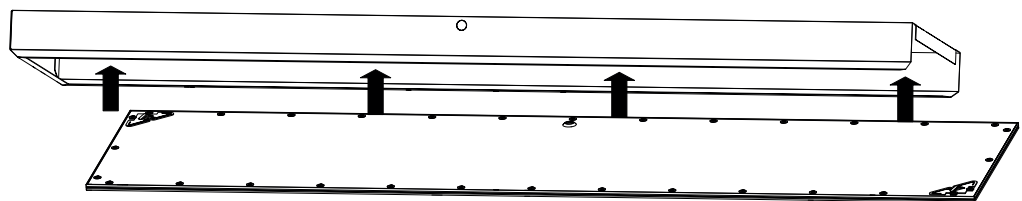

Aufbaurahmen für Aura Lunaria

Montageanleitung – 295x295, 595x595, 620x620, 1195x295, 1245x307

Abmessungen (LxBxH): 295 x 295: (315 x 315 x 61)
 595 x 595: (615 x 615 x 61)
 1195 x 295: (1215 x 315 x 61)

620 x 620: (640 x 640 x 61)
 1245 x 307: (1265 x 327 x 61)

Aufbaurahmen für Aura Lunaria

Montageanleitung – Alternative Montage für 1195x295

Aufbaurahmen für Wandmontage

Montageanleitung (nur für Aura Lunaria)

Artikelnummer 82614004: Wandmontagesatz 300x300

Artikelnummer 82614005: Wandmontagesatz 1200x300/600x600