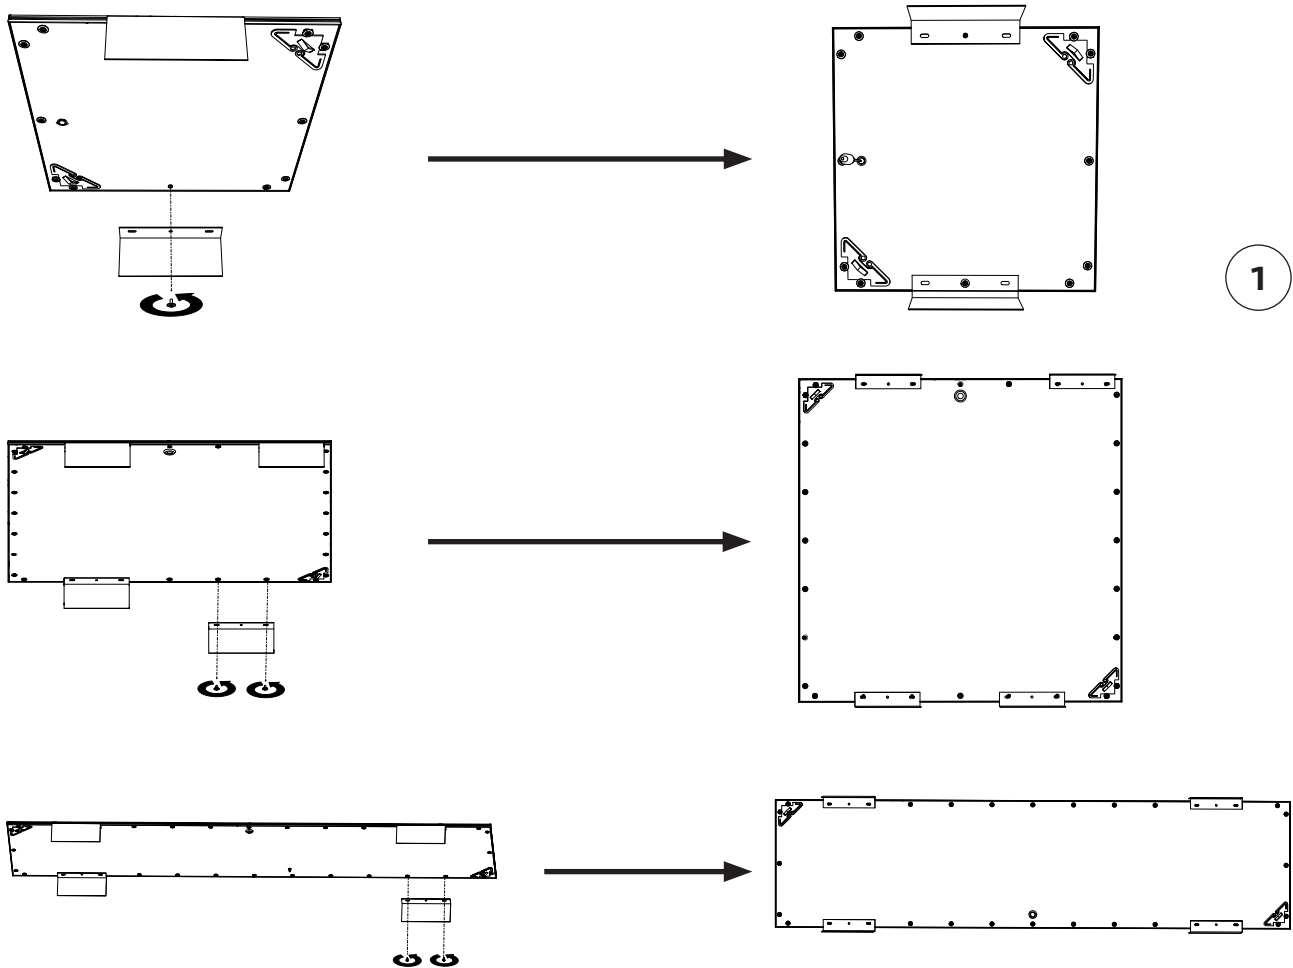

Aufbaurahmen für Aura Lunaria

Montageanleitung – 295x295, 595x595, 620x620, 1195x295, 1245x307

Abmessungen (LxBxH): 295 x 295: (315 x 315 x 61)
 595 x 595: (615 x 615 x 61)
 1195 x 295: (1215 x 315 x 61)

620 x 620: (640 x 640 x 61)
 1245 x 307: (1265 x 327 x 61)

Aufbaurahmen für Aura Lunaria

Montageanleitung – Alternative Montage für 1195x295

Aufbaurahmen für Wandmontage

Montageanleitung (nur für Aura Lunaria)

Artikelnummer 82614004: Wandmontagesatz 300x300

Artikelnummer 82614005: Wandmontagesatz 1200x300/600x600