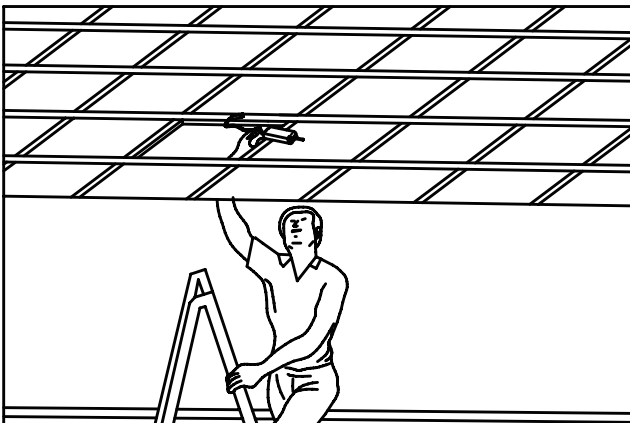

## Lanternin für Decken mit sichtbarem Tragprofil

## Lanternin für Deckeneinbau

Befestigungsklammern nicht im Lieferumfang enthalten

Ausführung	Deckenausschnitt (mm)
LED panel 595x595	581x581
LED panel 620x620	606x606
LED panel 1195x1175	283x1175