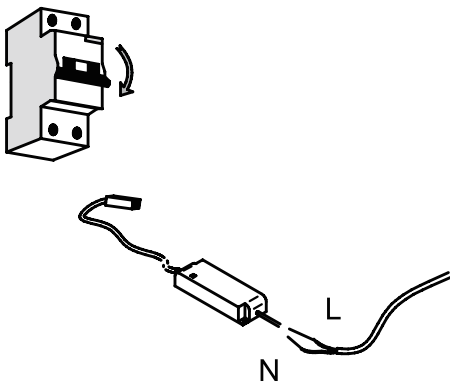

Der Anschluss von nicht steckerfertigen Geräten darf nur von ausgebildeten Fachpersonal vorgenommen werden!

## Lanternin für Decken mit sichtbarem Tragprofil

## Lanternin für Deckeneinbau

Befestigungsklammern nicht im Lieferumfang enthalten

Ausführung	Deckenausschnitt (mm)
LED panel 595x595	581x581
LED panel 620x620	606x606
LED panel 1195x1175	283x1175