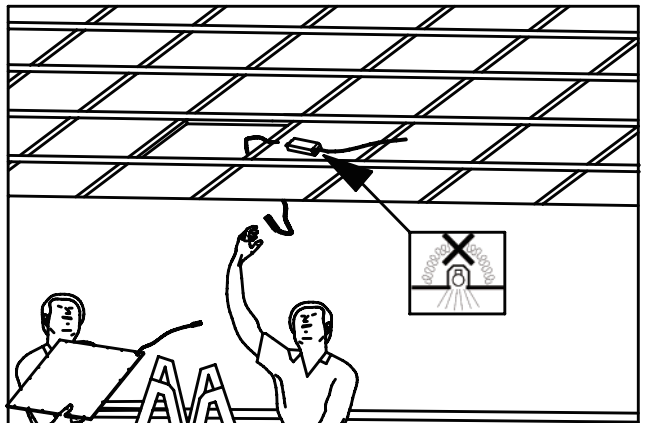

Der Anschluss von nicht steckerfertigen Geräten darf nur von ausgebildeten Fachpersonal vorgenommen werden!

## Lanternin für Decken mit sichtbarem Tragprofil

## Lanternin für Deckeneinbau

Befestigungsklammern nicht im Lieferumfang enthalten

Ausführung	Deckenausschnitt (mm)
LED panel 595x595	581x581
LED panel 620x620	606x606
LED panel 1195x1175	283x1175