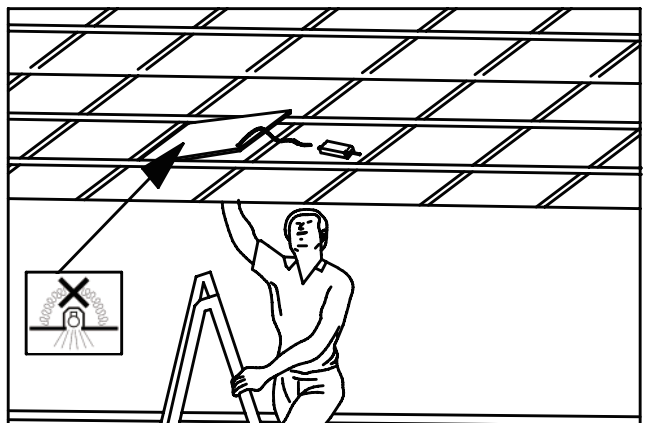

Der Anschluss von nicht steckerfertigen Geräten darf nur von ausgebildeten Fachpersonal vorgenommen werden!

## Lanternin für Decken mit sichtbarem Tragprofil

## Lanternin für Deckeneinbau

Befestigungsklammern nicht im Lieferumfang enthalten

Ausführung	Deckenausschnitt (mm)
LED panel 595x595	581x581
LED panel 620x620	606x606
LED panel 1195x1175	283x1175