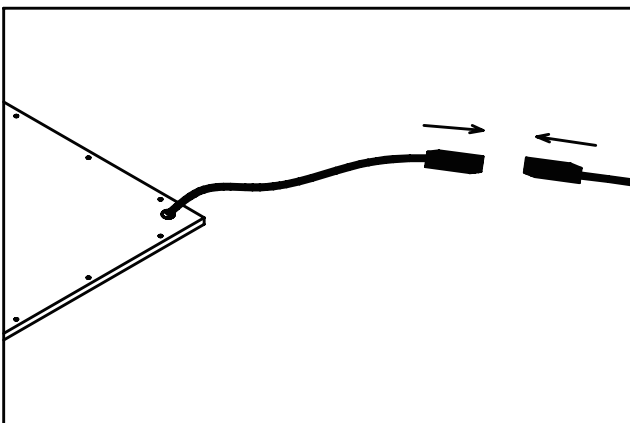

## Lanternin für Decken mit sichtbarem Tragprofil

## Lanternin für Deckeneinbau

Befestigungsklammern nicht im Lieferumfang enthalten

Ausführung	Deckenausschnitt (mm)
LED panel 595x595	581x581
LED panel 620x620	606x606
LED panel 1195x1175	283x1175