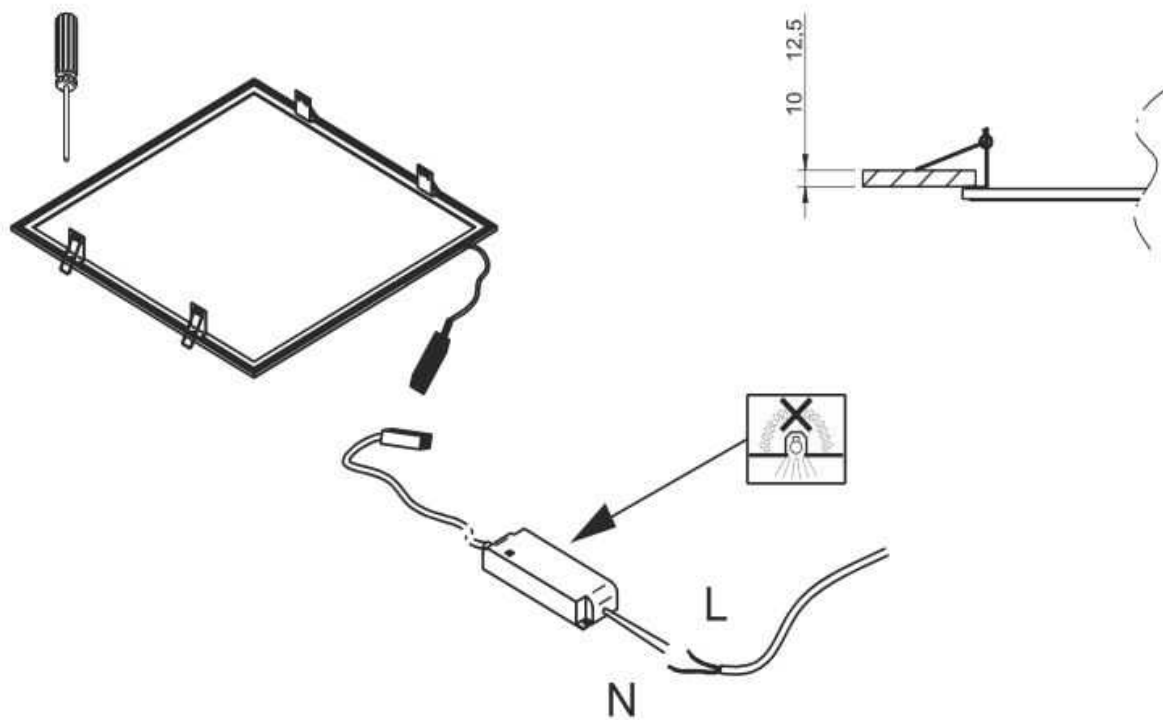

## Lanternin für Decken mit sichtbarem Tragprofil

## Lanternin für Deckeneinbau

Befestigungsklammern nicht im Lieferumfang enthalten

Ausführung	Deckenausschnitt (mm)
LED panel 595x595	581x581
LED panel 620x620	606x606
LED panel 1195x1175	283x1175