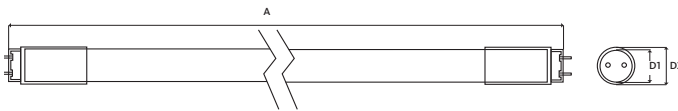

ABMESSUNGEN UND GEWICHT

TYP	A	D1	D2	GEWICHT
1	549,0mm	16,0mm	17,0mm	90g
2	1149,0mm	16,0mm	17,0mm	160g
3	1449,0mm	16,0mm	17,0mm	190g

INSTALLATIONSHINWEIS AURA OPTIT5 HF LONG LIFE

Vor der Installation muss die Kompatibilität mit dem zu verwendendem Vorschaltgerät anhand der aktuellen Aura Light Kompatibilitätsliste festgestellt werden. Nicht aufgeführte Vorschaltgeräte sind für den Betrieb mit der Aura Light LED-Lampe nicht freigegeben. Aufgeführte Vorschaltgeräte, die älter als 7 Jahre sind bzw. bereits mehr als 50.000h Betriebsstunden aufweisen, sollten vor der Verwendung eines LED-Leuchtmittels ersetzt werden.

TYP	ARTIKELNR.	BESCHREIBUNG	LEISTUNG (W)	LICHTFARBE	FARB-TEMPERATUR (K)	LICHTSTROM (lm)	EFFIZIENZ (lm/W)	EEC	SYSTEM-LEISTUNG* (kWh/1000h)	VPE
Ersatz für T5 14W										
1	591903	OptiT5 HF HE 7W-830	7	warmweiß	3000	900	129	E	8	10
1	591904	OptiT5 HF HE 7W-840	7	weiß	4000	1000	143	E	8	10
Ersatz für T5 28W										
2	592103	OptiT5 HF HE 17W-830	17	warmweiß	3000	2200	129	E	17	10
2	592104	OptiT5 HF HE 17W-840	17	weiß	4000	2400	141	E	17	10
Ersatz für T5 35W										
3	592203	OptiT5 HF HE 18W-830	18	warmweiß	3000	2600	144	E	20	10
3	592204	OptiT5 HF HE 18W-840	18	weiß	4000	2800	156	E	20	10
Ersatz für T5 54W										
2	592303	OptiT5 HF HO 26W-830**	26	warmweiß	3000	3700	142	E	29	10
2	592304	OptiT5 HF HO 26W-840**	26	weiß	4000	4000	154	D	29	10
Ersatz für T5 49W										
3	592403	OptiT5 HF HO 26W-830**	26	warmweiß	3000	3700	142	E	29	10
3	592404	OptiT5 HF HO 26W-840**	26	weiß	4000	4000	154	D	29	10
Ersatz für T5 80W										
3	592503	OptiT5 HF HO 37W-830**	37	warmweiß	3000	5100	138	E	41	10
3	592504	OptiT5 HF HO 37W-840**	37	weiß	4000	5600	151	D	41	10