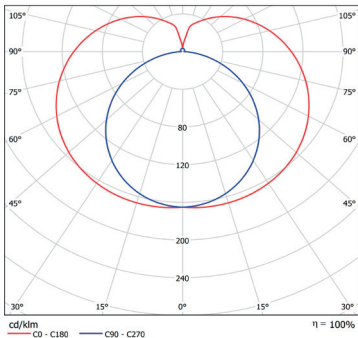

Aura Opti T5 HF Long Life (G3)

LED Retrofit-Röhre für T5-Leuchtstofflampen

 Aura OptiT5 HF Long Life ist eine LED-Lampe für den Direktaustausch von T5-Leuchtstofflampen. Die Lampe besteht aus einer hochwertigen Glasröhre mit einem PET-Splitterschutz, so dass diese Lampe auch in der Lebensmittelindustrie zum Einsatz kommen kann. Weiterhin ist die Lampe notstromtauglich (195-264VDC) in Verbindung mit einem kompatiblen, notstromtauglichen Vorschaltgerät.

Ideal geeignet für:

- Lebensmittelindustrie
- Kühlräume
- Büros
- Schulen
- Parkhäuser
- Supermärkte
- Außenwerbung

TECHNISCHE DATEN

Farbwiedergabe	> 80
Farbabweichung	≤ 3 SDCM
Ausstrahlwinkel	190°
Photobiologische Sicherheit	RG0
Sockel	G5
PF	> 0,9
Dimmbar	nein
Einspeisung	abhängig vom Vorschaltgerät
Schutzart	IP20
Umgebungstemperatur	-20°C bis +45°C
Schaltzyklen	> 200.000
Lebensdauer	60.000h (L70B10)

TYP	ARTIKELNR.	BESCHREIBUNG	LEISTUNG (W)	LICHTFARBE	FARB-TEMPERATUR (K)	LICHTSTROM (lm)	EFFIZIENZ (lm/W)	EEC	SYSTEM-LEISTUNG* (kWh/1000h)	VPE
Ersatz für T5 14W										
1	591903	OptiT5 HF HE 7W-830	7	warmweiß	3000	900	129	E	8	10
1	591904	OptiT5 HF HE 7W-840	7	weiß	4000	1000	143	E	8	10
Ersatz für T5 28W										
2	592103	OptiT5 HF HE 17W-830	17	warmweiß	3000	2200	129	E	17	10
2	592104	OptiT5 HF HE 17W-840	17	weiß	4000	2400	141	E	17	10
Ersatz für T5 35W										
3	592203	OptiT5 HF HE 18W-830	18	warmweiß	3000	2600	144	E	20	10
3	592204	OptiT5 HF HE 18W-840	18	weiß	4000	2800	156	E	20	10
Ersatz für T5 54W										
2	592303	OptiT5 HF HO 26W-830**	26	warmweiß	3000	3700	142	E	29	10
2	592304	OptiT5 HF HO 26W-840**	26	weiß	4000	4000	154	D	29	10
Ersatz für T5 49W										
3	592403	OptiT5 HF HO 26W-830**	26	warmweiß	3000	3700	142	E	29	10
3	592404	OptiT5 HF HO 26W-840**	26	weiß	4000	4000	154	D	29	10
Ersatz für T5 80W										
3	592503	OptiT5 HF HO 37W-830**	37	warmweiß	3000	5100	138	E	41	10
3	592504	OptiT5 HF HO 37W-840**	37	weiß	4000	5600	151	D	41	10