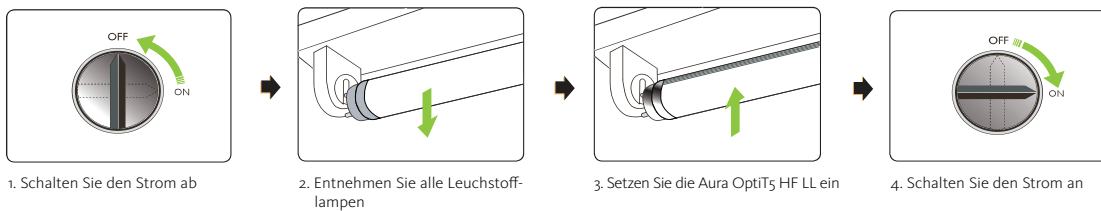

Aura Opti T5 HF Long Life (G3)

LED Retrofit-Röhre für T5-Leuchtstofflampen

 Aura OptiT5 HF Long Life ist eine LED-Lampe für den Direktaustausch von T5-Leuchtstofflampen. Die Lampe besteht aus einer hochwertigen Glasröhre mit einem PET-Splitterschutz, so dass diese Lampe auch in der Lebensmittelindustrie zum Einsatz kommen kann. Weiterhin ist die Lampe notstromtauglich (195-264VDC) in Verbindung mit einem kompatiblen, notstromtauglichen Vorschaltgerät.

- Hohe Lebensdauer bis zu 60.000h (L70B10)
- Kompatibel mit den gängigsten Vorschaltgeräten namhafter Hersteller
(Bitte Kompatibilitätsliste beachten!)
- HACCP-konform durch Splitterschutz
- Endkappen aus PC, geprüft nach UL94 Vo (Test zur Brennbarkeit von Kunststoffen)
- Mit Temperatur- und Leerlaufschutz

Ideal geeignet für:

- Lebensmittelindustrie
- Kühlräume
- Büros
- Schulen
- Parkhäuser
- Supermärkte
- Außenwerbung

TECHNISCHE DATEN

Farbwiedergabe	> 80
Farbabweichung	≤ 3 SDCM
Ausstrahlwinkel	190°
Photobiologische Sicherheit	RG0
Sockel	G5
PF	> 0,9
Dimmbar	nein
Einspeisung	abhängig vom Vorschaltgerät
Schutzart	IP20
Umgebungstemperatur	-20°C bis +45°C
Schaltzyklen	> 200.000
Lebensdauer	60.000h (L70B10)

ABMESSUNGEN UND GEWICHT

TYP	A	D1	D2	GEWICHT
1	549,0mm	16,0mm	17,0mm	90g
2	1149,0mm	16,0mm	17,0mm	160g
3	1449,0mm	16,0mm	17,0mm	190g

INSTALLATIONSHINWEIS AURA OPTIT5 HF LONG LIFE

Vor der Installation muss die Kompatibilität mit dem zu verwendendem Vorschaltgerät anhand der aktuellen Aura Light Kompatibilitätsliste festgestellt werden. Nicht aufgeführte Vorschaltgeräte sind für den Betrieb mit der Aura Light LED-Lampe nicht freigegeben. Aufgeführte Vorschaltgeräte, die älter als 7 Jahre sind bzw. bereits mehr als 50.000h Betriebsstunden aufweisen, sollten vor der Verwendung eines LED-Leuchtmittels ersetzt werden.