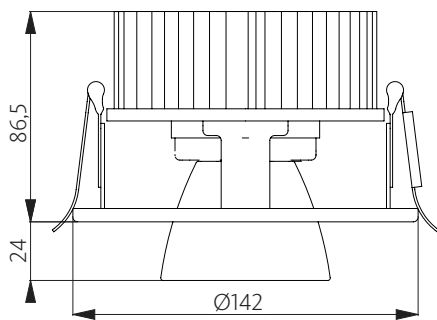

Aperius SR, R & C

Installation manual – on/off & DALI

Aperius SR

Aperius R & Aperius C

- UK Disconnect the unit before changing the lamp.
- F Débrancher l'appareil avant de changer la lampe.
- D Von den Auswechseln der lampe die Leuchte von der Netzspannung trennen.