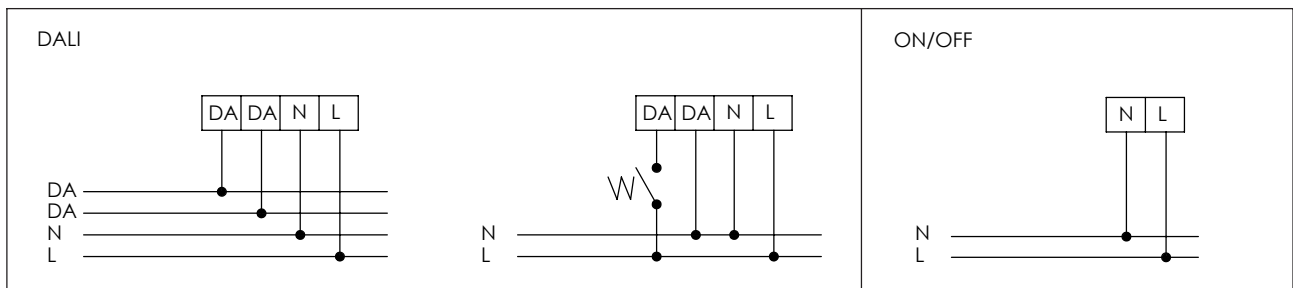

Aperius SR, R & C

Installation manual – on/off & DALI

Aperius SR

Aperius R & Aperius C

- UK Disconnect the unit before changing the lamp.
- F Débrancher l'appareil avant de changer la lampe.
- D Von den Auswechseln der lampe die Leuchte von der Netzspannung trennen.