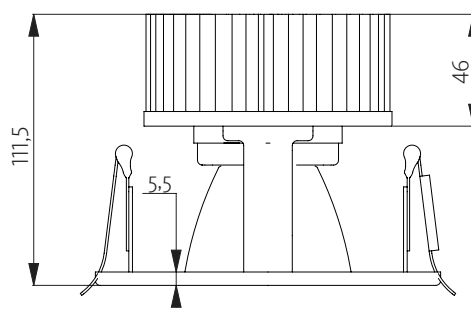

Aperius SR, R & C

Installation manual – on/off & DALI

Aperius SR

Aperius R & Aperius C

- UK Disconnect the unit before changing the lamp.
- F Débrancher l'appareil avant de changer la lampe.
- D Von den Auswechseln der lampe die Leuchte von der Netzspannung trennen.