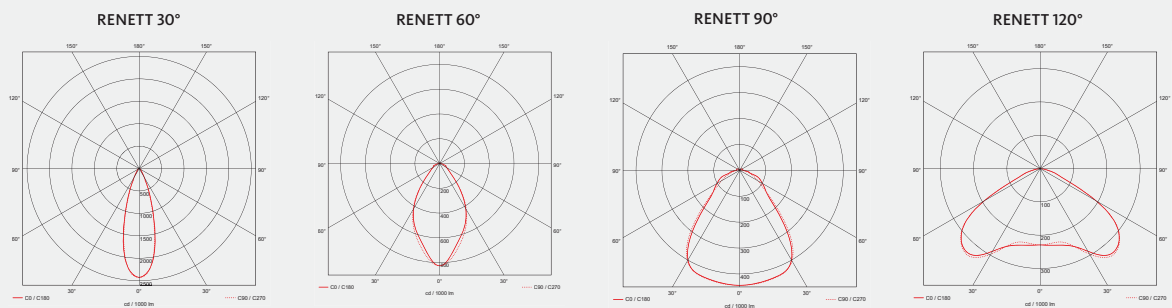

LICHTVERTEILUNG