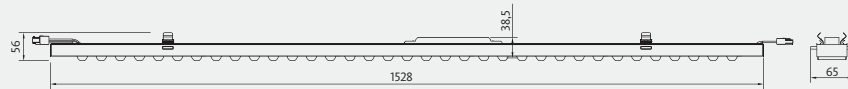

ABMESSUNGEN