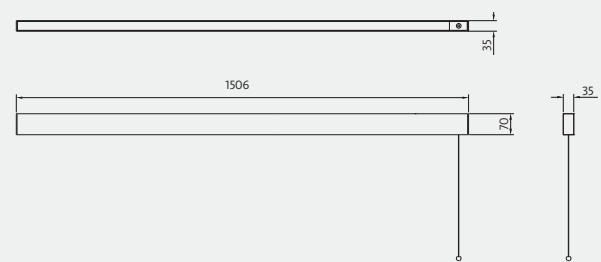

## ABMESSUNGEN

SAGA 1200 mm

SAGA 1500 mm

SAGA PULL DIM 1200 mm

SAGA PULL DIM 1500 mm

MODELL	SYSTEM-LEISTUNG (W)	FARB-TEMPERATUR (K)	LICHT STROM (lm)	EFFIZIENZ (lm/W)	GEWICHT (kg)	ARTIKELNR. PULL DIM	ARTIKELNR. DALI
<b>SAGA 1200 mm</b>							
Saga PE L1200 33W 60/40 4200 830 weiß	33	3000	4050	123	1,9	28308304260	28308304220
Saga PE L1200 33W 60/40 4200 840 weiß	33	4000	4300	130	1,9	28308404260	28308404220
Saga PE L1200 33W 60/40 3900 830 schwarz	33	3000	3700	112	1,9	28328303960	28328303920
Saga PE L1200 33W 60/40 3900 840 schwarz	33	4000	4050	123	1,9	28328403960	28328403920
<b>SAGA 1500 mm</b>							
Saga PE L1500 40W 60/40 5100 830 weiß	40	3000	4900	123	2,3	28318305160	28318305120
Saga PE L1500 40W 60/40 5100 840 weiß	40	4000	5200	130	2,3	28318405160	28318405120
Saga PE L1500 40W 60/40 4700 840 schwarz	40	3000	4900	123	2,3	28338404760	28338404720
Saga PE L1500 40W 60/40 4700 830 schwarz	40	4000	4500	113	2,3	28338304760	28338304720