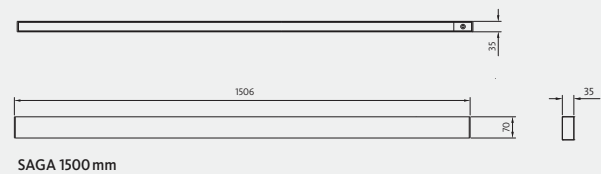

## ABMESSUNGEN

SAGA 1200 mm

SAGA 1500 mm

SAGA PULL DIM 1200 mm

SAGA PULL DIM 1500 mm

MODELL	SYSTEM-LEISTUNG (W)	FARB-TEMPERATUR (K)	LICHT STROM (lm)	EFFIZIENZ (lm/W)	GEWICHT (kg)	ARTIKELNR. PULL DIM	ARTIKELNR. DALI
<b>SAGA 1200 mm</b>							
Saga PE L1200 33W 60/40 4200 830 weiß	33	3000	4050	123	1,9	28308304260	28308304220
Saga PE L1200 33W 60/40 4200 840 weiß	33	4000	4300	130	1,9	28308404260	28308404220
Saga PE L1200 33W 60/40 3900 830 schwarz	33	3000	3700	112	1,9	28328303960	28328303920
Saga PE L1200 33W 60/40 3900 840 schwarz	33	4000	4050	123	1,9	28328403960	28328403920
<b>SAGA 1500 mm</b>							
Saga PE L1500 40W 60/40 5100 830 weiß	40	3000	4900	123	2,3	28318305160	28318305120
Saga PE L1500 40W 60/40 5100 840 weiß	40	4000	5200	130	2,3	28318405160	28318405120
Saga PE L1500 40W 60/40 4700 840 schwarz	40	3000	4900	123	2,3	28338404760	28338404720
Saga PE L1500 40W 60/40 4700 830 schwarz	40	4000	4500	113	2,3	28338304760	28338304720