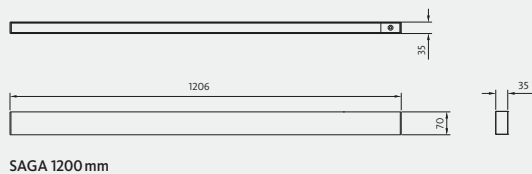

## LICHTVERTEILUNG

## ABMESSUNGEN

SAGA 1200 mm

SAGA 1500 mm

SAGA PULL DIM 1200 mm

SAGA PULL DIM 1500 mm

MODELL	SYSTEM-LEISTUNG (W)	FARB-TEMPERATUR (K)	LICHT STROM (lm)	EFFIZIENZ (lm/W)	GEWICHT (kg)	ARTIKELNR. PULL DIM	ARTIKELNR. DALI
<b>SAGA 1200 mm</b>							
Saga PE L1200 33W 60/40 4200 830 weiß	33	3000	4050	123	1,9	28308304260	28308304220
Saga PE L1200 33W 60/40 4200 840 weiß	33	4000	4300	130	1,9	28308404260	28308404220
Saga PE L1200 33W 60/40 3900 830 schwarz	33	3000	3700	112	1,9	28328303960	28328303920
Saga PE L1200 33W 60/40 3900 840 schwarz	33	4000	4050	123	1,9	28328403960	28328403920
<b>SAGA 1500 mm</b>							
Saga PE L1500 40W 60/40 5100 830 weiß	40	3000	4900	123	2,3	28318305160	28318305120
Saga PE L1500 40W 60/40 5100 840 weiß	40	4000	5200	130	2,3	28318405160	28318405120
Saga PE L1500 40W 60/40 4700 840 schwarz	40	3000	4900	123	2,3	28338404760	28338404720
Saga PE L1500 40W 60/40 4700 830 schwarz	40	4000	4500	113	2,3	28338304760	28338304720