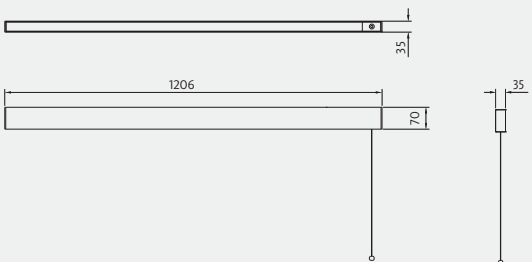

## ABMESSUNGEN

SAGA 1200 mm

SAGA 1500 mm

SAGA PULL DIM 1200 mm

SAGA PULL DIM 1500 mm

MODELL	SYSTEM-LEISTUNG (W)	FARB-TEMPERATUR (K)	LICHT STROM (lm)	EFFIZIENZ (lm/W)	GEWICHT (kg)	ARTIKELNR. PULL DIM	ARTIKELNR. DALI
<b>SAGA 1200 mm</b>							
Saga PE L1200 33W 60/40 4200 830 weiß	33	3000	4050	123	1,9	28308304260	28308304220
Saga PE L1200 33W 60/40 4200 840 weiß	33	4000	4300	130	1,9	28308404260	28308404220
Saga PE L1200 33W 60/40 3900 830 schwarz	33	3000	3700	112	1,9	28328303960	28328303920
Saga PE L1200 33W 60/40 3900 840 schwarz	33	4000	4050	123	1,9	28328403960	28328403920
<b>SAGA 1500 mm</b>							
Saga PE L1500 40W 60/40 5100 830 weiß	40	3000	4900	123	2,3	28318305160	28318305120
Saga PE L1500 40W 60/40 5100 840 weiß	40	4000	5200	130	2,3	28318405160	28318405120
Saga PE L1500 40W 60/40 4700 840 schwarz	40	3000	4900	123	2,3	28338404760	28338404720
Saga PE L1500 40W 60/40 4700 830 schwarz	40	4000	4500	113	2,3	28338304760	28338304720