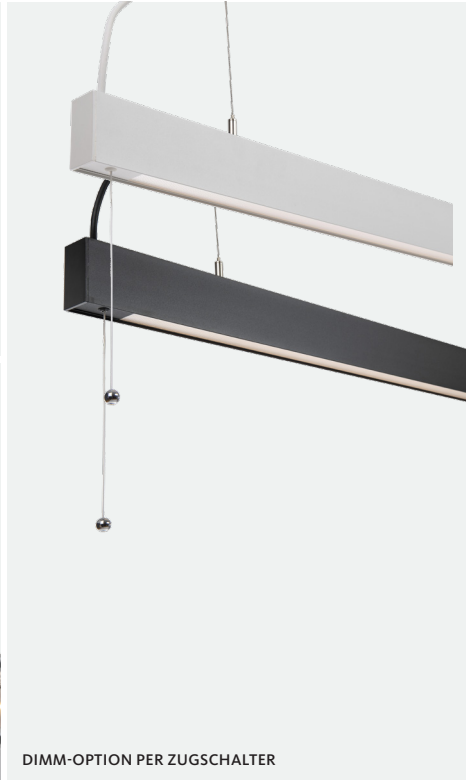

## Saga

Saga ist eine LED-Pendelleuchte in schlankem Design. Sie ist in Schwarz oder Weiß und in zwei verschiedenen Längen erhältlich. Saga verfügt über eine Lichtverteilung mit 50% Decken- und 50% Abwärtsanteil. Die steckerfertige Ausführung ist mittels Zugschalter dimmfähig (Pull Dim). Dank des niedrigen Blendungsgrades und der Mikroprismatikoptik ist die Leuchte perfekt für Büro- und Bildschirmarbeitsplätze geeignet. Ihr Aluminiumgussgehäuse macht sie zu einem Leichtgewicht und sorgt für eine geringe Eigenerwärmung und hohe Betriebsdauer. Saga besticht zudem mit einem sehr guten Preis-Leistungsverhältnis und bietet ein schnelles Amortisationspotenzial durch zusätzlich mögliche staatliche Förderungszuschüsse.

- Effizient bis zu 130lm/W
- Leicht aufgrund eines Aluminiumgehäuses
- Mit Up- und Downlight
- In zwei Längen erhältlich (1200 mm / 1500 mm)
- Bildschirmarbeitsplatztauglich nach EN 12464-1
- Lebensdauer: 100.000h (L80)

#### ANWENDUNGEN:

Büro, Verwaltung, Homeoffice  
Empfangsbereiche

IN SCHWARZ UND IN WEISS ERHÄLTICH

EINSTELLBARE SEILAUFHÄNGUNG

DIMM-OPTION PER ZUGSCHALTER

MATERIAL	Aluminiumprofil PC-Abdeckung
FARBE	weiß (ähnlich RAL 9016), schwarz
ANSCHLUSS	Anschlussfertig mit Zuleitung (2,5 m Stecker- kabel), Dali-Version ohne Stecker)
TECHNISCHE DATEN	220 - 240V AC
	186 - 264V DC
	0/50 - 60Hz
	LF $\geq$ 0,9
	SKI
	IP20
	CRI: Ra 80
	SDCM $\leq$ 3
	UGR 19
	RG0 nach DIN EN 62471
Lebensdauer: (L80) 100.000h	
Umgebungstemperatur (Ta): +10 °C bis +35 °C	