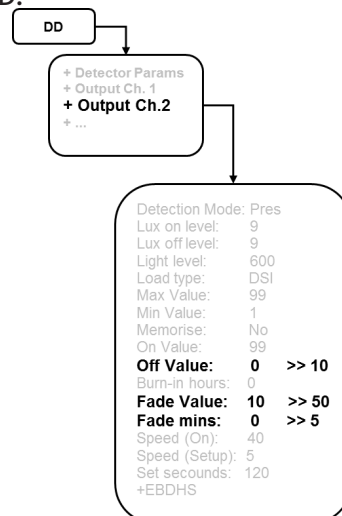

Aura Corridor HF sensor, Dim (Europe)

MWS3A-DD-R2

Art nr. 760142

MWS3A-AD-R2

Art nr. 760124

CORRIDOR FUNCTION

Remote Control : UNHSLCD:

Sensor in default mode

Options:

Orientation light 10 - 99 %

2-STEP CORRIDOR FUNCTION

Remote Control : UNHSLCD:

Sensor in default mode

Options:

Orientation light: 10 - 99 %

Fade light: > 10 - 99 %

Fade time : 1-99 mins

DIM FUNCTION WITH JALOUSIE SWITCH

Remote Control : UNHSLCD:

Sensor in default mode

DIM FUNCTION ONE MOMENTARY SWITCH

Remote Control : UNHSLCD:
Sensor in default mode

DAYLIGHT LINKING

Remote Control : UNHSLCD:
Sensor in default mode