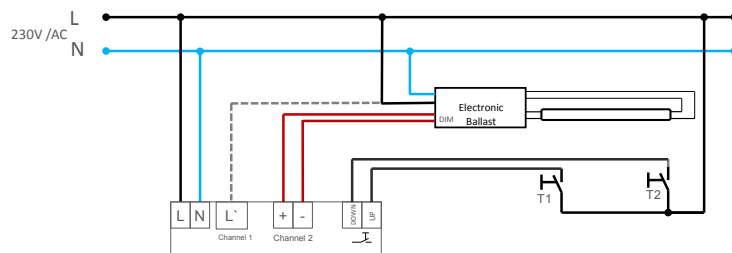

Options:

Orientation light 10 - 99 %

2-STEP CORRIDOR FUNCTION

Remote Control : UNHSLCD:

Sensor in default mode

Options:

Orientation light: 10 - 99 %

Fade light: > 10 - 99 %

Fade time : 1-99 mins

DIM FUNCTION WITH JALOUSIE SWITCH

Remote Control : UNHSLCD:

Sensor in default mode

DIM FUNCTION ONE MOMENTARY SWITCH

Remote Control : UNHSLCD:
Sensor in default mode

DAYLIGHT LINKING

Remote Control : UNHSLCD:
Sensor in default mode