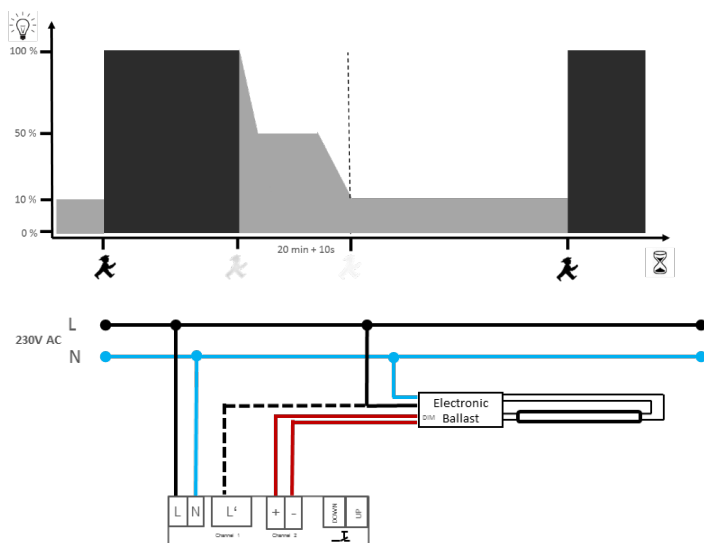

Aura Corridor HF sensor, Dim (Europe)

MWS3A-DD-R2

Art nr. 760142

MWS3A-AD-R2

Art nr. 760124

CORRIDOR FUNCTION

Remote Control : UNHSLCD:

Sensor in default mode

Options:

Orientation light 10 - 99 %

2-STEP CORRIDOR FUNCTION

Remote Control : UNHSLCD:

Sensor in default mode

Options:

Orientation light: 10 - 99 %

Fade light: > 10 - 99 %

Fade time : 1-99 mins

DIM FUNCTION WITH JALOUSIE SWITCH

Remote Control : UNHSLCD:

Sensor in default mode

DIM FUNCTION ONE MOMENTARY SWITCH

Remote Control : UNHSLCD:
Sensor in default mode

DAYLIGHT LINKING

Remote Control : UNHSLCD:
Sensor in default mode