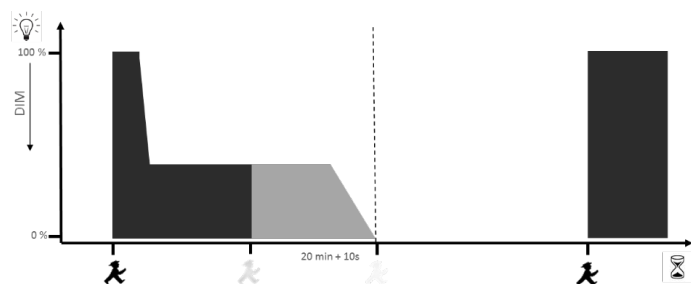

Options:

Orientation light 10 - 99 %

2-STEP CORRIDOR FUNCTION

Remote Control : UNHSLCD:

Sensor in default mode

Options:

Orientation light: 10 - 99 %

Fade light: > 10 - 99 %

Fade time : 1-99 mins

DIM FUNCTION WITH JALOUSIE SWITCH

Remote Control : UNHSLCD:

Sensor in default mode

DIM FUNCTION ONE MOMENTARY SWITCH

Remote Control : UNHSLCD:
Sensor in default mode

DAYLIGHT LINKING

Remote Control : UNHSLCD:
Sensor in default mode