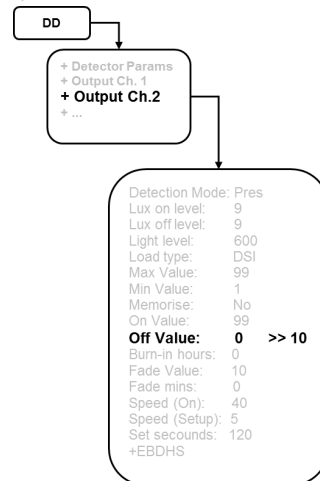

Aura Corridor HF sensor, Dim (Europe)

MWS3A-DD-R2

Art nr. 760142

MWS3A-AD-R2

Art nr. 760124

CORRIDOR FUNCTION

Remote Control : UNHSLCD:

Sensor in default mode

Options:

Orientation light 10 - 99 %

2-STEP CORRIDOR FUNCTION

Remote Control : UNHSLCD:

Sensor in default mode

Options:

Orientation light: 10 - 99 %

Fade light: > 10 - 99 %

Fade time : 1-99 mins

DIM FUNCTION WITH JALOUSIE SWITCH

Remote Control : UNHSLCD:

Sensor in default mode

DIM FUNCTION ONE MOMENTARY SWITCH

Remote Control : UNHSLCD:
Sensor in default mode

DAYLIGHT LINKING

Remote Control : UNHSLCD:
Sensor in default mode