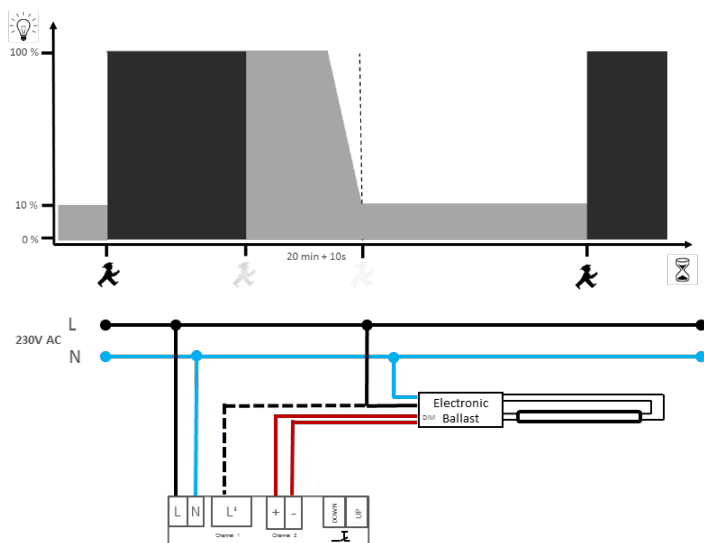

Aura Corridor HF sensor, Dim (Europe)

MWS3A-DD-R2

Art nr. 760142

MWS3A-AD-R2

Art nr. 760124

CORRIDOR FUNCTION

Remote Control : UNHSLCD:

Sensor in default mode

Options:

Orientation light 10 - 99 %

2-STEP CORRIDOR FUNCTION

Remote Control : UNHSLCD:

Sensor in default mode

Options:

Orientation light: 10 - 99 %

Fade light: > 10 - 99 %

Fade time : 1-99 mins

DIM FUNCTION WITH JALOUSIE SWITCH

Remote Control : UNHSLCD:

Sensor in default mode

DIM FUNCTION ONE MOMENTARY SWITCH

Remote Control : UNHSLCD:
Sensor in default mode

DAYLIGHT LINKING

Remote Control : UNHSLCD:
Sensor in default mode