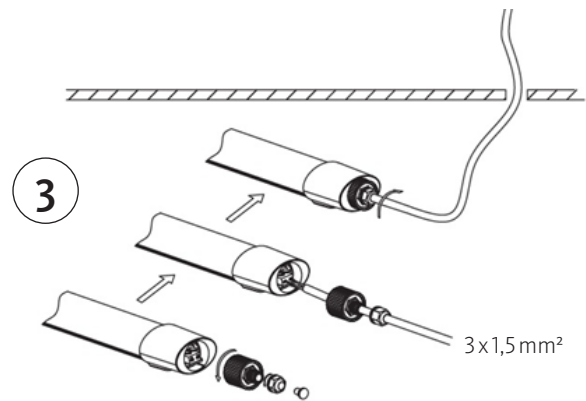

Glomma

Installationsanleitung – ON/OFF

1

2

3

3x1,5mm²

4

5