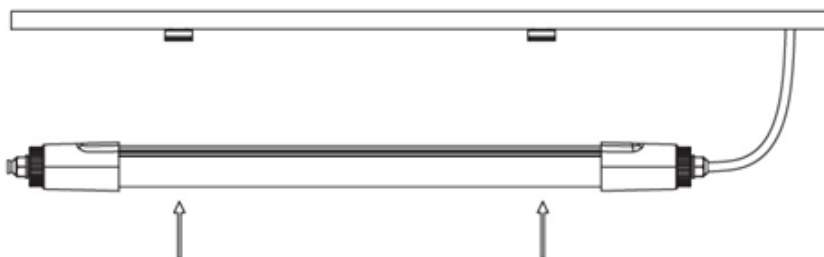

Glomma

Installationsanleitung – ON/OFF

1

2

3

3x1,5mm²

4

5