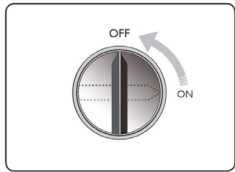

Glomma

Installationsanleitung – ON/OFF

1

2

3

3x1,5mm²

4

5