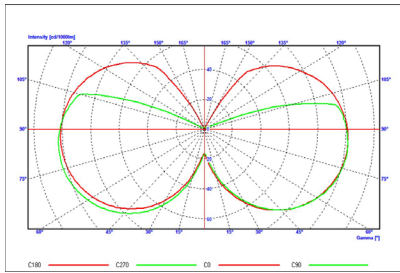

TECHNISCHE DATEN

Farbwiedergabe	> 80
Farbabgleich	≤ 5 SDCM
Ausstrahlwinkel	360°
Photobiologische Sicherheit	RG0
Sockel	G24Q-3
PF	> 0,7
Dimmbar	nein
Schutzart	IP20
Umgebungstemperatur	-20°C bis +45°C
Schaltzyklen	> 20.000
Lebensdauer	30.000h (L70)

ABMESSUNGEN UND GEWICHT

TYP	A (mm)	B (mm)	D (mm)	GEWICHT (g)
1	127,0	112,0	34,0	76,0
2	145,0	129,0	34,0	80,0
3	145,0	129,0	34,0	90,0

TYP	ARTIKELNR.	BESCHREIBUNG	LEISTUNG (W) CFL/LED	LICHTFARBE	FARBTEMPERATUR (K)	LICHTSTROM (lm)	EFFIZIENZ (lm/W)	EEC	VPE
1	488405	Aura LED TCD/E 5W/830	13/5	warmweiß	3000	600	120	F	10
1	488406	Aura LED TCD/E 5W/840	13/5	weiß	4000	600	120	F	10
2	488407	Aura LED TCD/E 7W/830	18/7	warmweiß	3000	690	99	F	10
2	488408	Aura LED TCD/E 7W/840	18/7	weiß	4000	770	110	F	10
3	488410	Aura LED TCD/E 10W/830	26/10	warmweiß	3000	990	99	F	10
3	488411	Aura LED TCD/E 10W/840	26/10	weiß	4000	1100	110	F	10