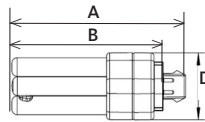

##### Downlights in:

- Büro und Verwaltungsgebäuden
- Shop und Lebensmittelmärkten
- Schulgebäude und Universitäten
- Museen

**TECHNISCHE DATEN**

Farbwiedergabe	> 80
Farbabgleich	≤ 5 SDCM
Ausstrahlwinkel	360°
Photobiologische Sicherheit	RG0
Sockel	G24Q-3
PF	> 0,7
Dimmbar	nein
Schutzart	IP20
Umgebungstemperatur	-20°C bis +45°C
Schaltzyklen	> 20.000
Lebensdauer	30.000h (L70)

**ABMESSUNGEN UND GEWICHT**

TYP	A (mm)	B (mm)	D (mm)	GEWICHT (g)
1	127,0	112,0	34,0	76,0
2	145,0	129,0	34,0	80,0
3	145,0	129,0	34,0	90,0

TYP	ARTIKELNR.	BESCHREIBUNG	LEISTUNG (W) CFL/LED	LICHTFARBE	FARBTEMPERATUR (K)	LICHTSTROM (lm)	EFFIZIENZ (lm/W)	EEC	VPE
1	488405	Aura LED TCD/E 5W/830	13/5	warmweiß	3000	600	120	F	10
1	488406	Aura LED TCD/E 5W/840	13/5	weiß	4000	600	120	F	10
2	488407	Aura LED TCD/E 7W/830	18/7	warmweiß	3000	690	99	F	10
2	488408	Aura LED TCD/E 7W/840	18/7	weiß	4000	770	110	F	10
3	488410	Aura LED TCD/E 10W/830	26/10	warmweiß	3000	990	99	F	10
3	488411	Aura LED TCD/E 10W/840	26/10	weiß	4000	1100	110	F	10