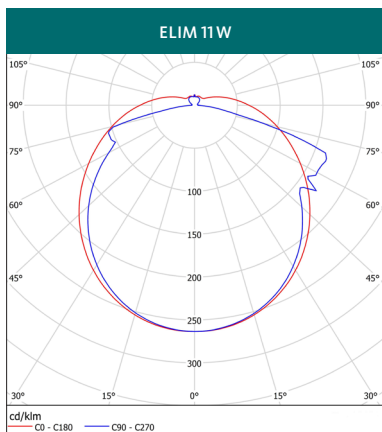

Anschlussfertig inkl. Treiber

TECHNISCHE DATEN:

IP20, SKII, 220-240V AC
198-264V DC, 0/50-60Hz
LF > 0,9, Umgebungstemperatur:
0°C bis + 30°C, CE

MODELL	SYSTEM-LEISTUNG (W)	FARBTEMPERATUR (K)	LICHTSTROM (lm)	EFFIZIENZ (lm/W)	GEWICHT (kg)	ARTIKELNR. EIN/AUS	ARTIKELNR. DALI	ARTIKELNR. P1	ARTIKELNR. P1
Elim 470x215x127									
Elim 11W 830	11	3000	690	63	2,8	736231100	736231120	-	-
Elim 11W 840	11	4000	710	65	2,8	736241200	736241220	-	-
Elim HF-Sensor, 470x215x127									
Elim 11W 830	11	3000	690	63	3,0	736231107		736231127	736231128
Elim 11W 840	11	4000	710	65	3,0	736241207		736241227	736241228