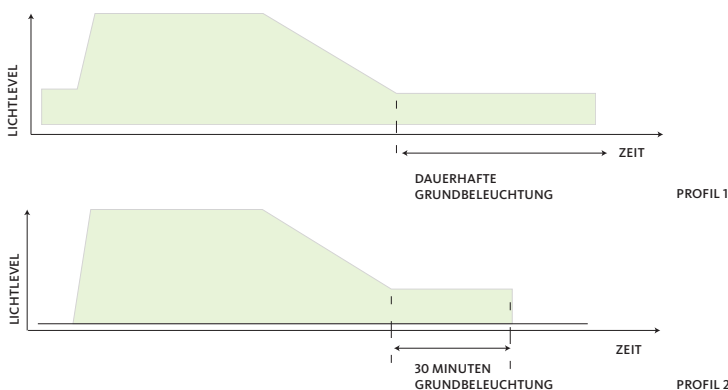

MODELL	SYSTEM-LEISTUNG (W)	FARBTEMPERATUR (K)	LICHTSTROM (lm)	EFFIZIENZ (lm/W)	GEWICHT (kg)	ARTIKELNR. EIN/AUS	ARTIKELNR. DALI	ARTIKELNR. P1	ARTIKELNR. P1
Elim 470x215x127									
Elim 11W 830	11	3000	690	63	2,8	736231100	736231120	-	-
Elim 11W 840	11	4000	710	65	2,8	736241200	736241220	-	-
Elim HF-Sensor, 470x215x127									
Elim 11W 830	11	3000	690	63	3,0	736231107		736231127	736231128
Elim 11W 840	11	4000	710	65	3,0	736241207		736241227	736241228

Alle Angaben unter Vorbehalt. Die aktuellste Version dieses Produktdatenblatts finden Sie unter www.auralight.de

2019-07-12