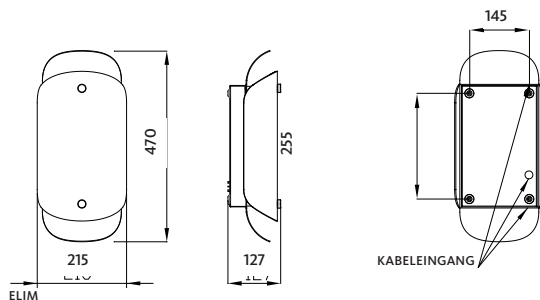

Anschlussfertig inkl. Treiber

TECHNISCHE DATEN:

IP20, SKII, 220-240V AC
198-264V DC, 0/50-60Hz
LF > 0,9, Umgebungstemperatur:
0°C bis + 30°C, CE

MODELL	SYSTEM-LEISTUNG (W)	FARBTEMPERATUR (K)	LICHTSTROM (lm)	EFFIZIENZ (lm/W)	GEWICHT (kg)	ARTIKELNR. EIN/AUS	ARTIKELNR. DALI	ARTIKELNR. P1	ARTIKELNR. P1
Elim 470x215x127									
Elim 11W 830	11	3000	690	63	2,8	736231100	736231120	-	-
Elim 11W 840	11	4000	710	65	2,8	736241200	736241220	-	-
Elim HF-Sensor, 470x215x127									
Elim 11W 830	11	3000	690	63	3,0	736231107		736231127	736231128
Elim 11W 840	11	4000	710	65	3,0	736241207		736241227	736241228