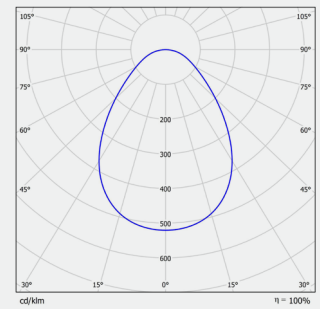

Spezielle Produktdaten entnehmen Sie bitte der Produktwebsite.

ABMESSUNGEN

AURA LUNARIA 620 x 620 mm

AURA LUNARIA 595 x 595 mm

AURA LUNARIA 295 x 295 mm

LICHTVERTEILUNG

AURA LUNARIA ACTIVEHEAD

MODELL	SYSTEM-LEISTUNG (W)	FARB-TEMPERATUR (K)	LICHTSTROM (lm)	LICHT-EFFIZIENZ (lm/W)	GEWICHT (kg)	ARTIKELNR.
Aura Lunaria ActiveAhead 295x295 mm						
Aura Lunaria 17W ActiveAhead 830	17	3000	1630	95	1,05	37818301756-1/-2*
Aura Lunaria 14W ActiveAhead 840	14	4000	1740	124	1,05	37818401756-1/-2*
Aura Lunaria ActiveAhead 595x595 mm						
Aura Lunaria 23W ActiveAhead 830	23	3000	2950	128	3,8	37828303256-1
Aura Lunaria 23W ActiveAhead 840	23	4000	3260	142	3,8	37828403256-1
Aura Lunaria 28W ActiveAhead 830	28	3000	3630	130	3,8	37828304056-1
Aura Lunaria 28W ActiveAhead 840	28	4000	4000	143	3,8	37828404056-1
Aura Lunaria 31W ActiveAhead 930	31	3000	2980	96	3,8	37829303256-1
Aura Lunaria 31W ActiveAhead 940	31	4000	3360	108	3,8	37829403256-1
Aura Lunaria 39W ActiveAhead 930	39	3000	3600	92	3,8	37829304056-1
Aura Lunaria 39W ActiveAhead 940	39	4000	4050	104	3,8	37829404056-1
Aura Lunaria ActiveAhead 620x620 mm						
Aura Lunaria 23W ActiveAhead 830	23	3000	2950	128	4,1	37838303256-1
Aura Lunaria 23W ActiveAhead 840	23	4000	3260	142	4,1	37838403256-1
Aura Lunaria 28W ActiveAhead 830	28	3000	3630	130	4,1	37838304056-1
Aura Lunaria 28W ActiveAhead 840	28	4000	4000	143	4,1	37838404056-1
Aura Lunaria Accessoires						
Einbaurahmen für Rigipsdecken 295x295 mm - Bild 1						82613030
Einbaurahmen für Rigipsdecken 595x595 mm - Bild 1						82613060
Einbaurahmen für Rigipsdecken 620x620 mm - Bild 1						82613062
Einlegerahmen Adapter Aura Lunaria Mini (295x295) 595x595 mm - Bild 2						82614003
Funktaster - Bild 3						9417012