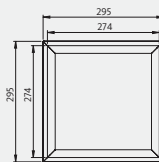

Spezielle Produktdaten entnehmen Sie bitte der Produktwebsite.

ABMESSUNGEN

AURA LUNARIA 620 x 620 mm

AURA LUNARIA 595 x 595 mm

AURA LUNARIA 295 x 295 mm

LICHTVERTEILUNG

AURA LUNARIA ACTIVEHEAD

MODELL	SYSTEM-LEISTUNG (W)	FARB-TEMPERATUR (K)	LICHTSTROM (lm)	LICHT-EFFIZIENZ (lm/W)	GEWICHT (kg)	ARTIKELNR.
Aura Lunaria ActiveAhead 295x295 mm						
Aura Lunaria 17W ActiveAhead 830	17	3000	1630	95	1,05	37818301756-1/-2*
Aura Lunaria 14W ActiveAhead 840	14	4000	1740	124	1,05	37818401756-1/-2*
Aura Lunaria ActiveAhead 595x595 mm						
Aura Lunaria 23W ActiveAhead 830	23	3000	2950	128	3,8	37828303256-1
Aura Lunaria 23W ActiveAhead 840	23	4000	3260	142	3,8	37828403256-1
Aura Lunaria 28W ActiveAhead 830	28	3000	3630	130	3,8	37828304056-1
Aura Lunaria 28W ActiveAhead 840	28	4000	4000	143	3,8	37828404056-1
Aura Lunaria 31W ActiveAhead 930	31	3000	2980	96	3,8	37829303256-1
Aura Lunaria 31W ActiveAhead 940	31	4000	3360	108	3,8	37829403256-1
Aura Lunaria 39W ActiveAhead 930	39	3000	3600	92	3,8	37829304056-1
Aura Lunaria 39W ActiveAhead 940	39	4000	4050	104	3,8	37829404056-1
Aura Lunaria ActiveAhead 620x620 mm						
Aura Lunaria 23W ActiveAhead 830	23	3000	2950	128	4,1	37838303256-1
Aura Lunaria 23W ActiveAhead 840	23	4000	3260	142	4,1	37838403256-1
Aura Lunaria 28W ActiveAhead 830	28	3000	3630	130	4,1	37838304056-1
Aura Lunaria 28W ActiveAhead 840	28	4000	4000	143	4,1	37838404056-1
Aura Lunaria Accessoires						
Einbaurahmen für Rigipsdecken 295x295 mm - Bild 1						82613030
Einbaurahmen für Rigipsdecken 595x595 mm - Bild 1						82613060
Einbaurahmen für Rigipsdecken 620x620 mm - Bild 1						82613062
Einlegerahmen Adapter Aura Lunaria Mini (295x295) 595x595 mm - Bild 2						82614003
Funktaster - Bild 3						9417012