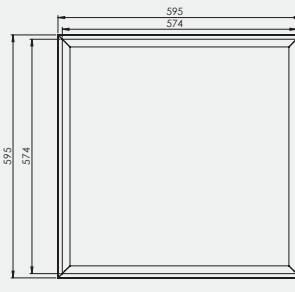

Spezielle Produktdaten entnehmen Sie bitte der Produktwebsite.

ABMESSUNGEN

AURA LUNARIA 620 x 620 mm

AURA LUNARIA 595 x 595 mm

AURA LUNARIA 295 x 295 mm

LICHTVERTEILUNG

AURA LUNARIA ACTIVEHEAD

MODELL	SYSTEM-LEISTUNG (W)	FARB-TEMPERATUR (K)	LICHTSTROM (lm)	LICHT-EFFIZIENZ (lm/W)	GEWICHT (kg)	ARTIKELNR.
Aura Lunaria ActiveAhead 295x295 mm						
Aura Lunaria 17W ActiveAhead 830	17	3000	1630	95	1,05	37818301756-1/-2*
Aura Lunaria 14W ActiveAhead 840	14	4000	1740	124	1,05	37818401756-1/-2*
Aura Lunaria ActiveAhead 595x595 mm						
Aura Lunaria 23W ActiveAhead 830	23	3000	2950	128	3,8	37828303256-1
Aura Lunaria 23W ActiveAhead 840	23	4000	3260	142	3,8	37828403256-1
Aura Lunaria 28W ActiveAhead 830	28	3000	3630	130	3,8	37828304056-1
Aura Lunaria 28W ActiveAhead 840	28	4000	4000	143	3,8	37828404056-1
Aura Lunaria 31W ActiveAhead 930	31	3000	2980	96	3,8	37829303256-1
Aura Lunaria 31W ActiveAhead 940	31	4000	3360	108	3,8	37829403256-1
Aura Lunaria 39W ActiveAhead 930	39	3000	3600	92	3,8	37829304056-1
Aura Lunaria 39W ActiveAhead 940	39	4000	4050	104	3,8	37829404056-1
Aura Lunaria ActiveAhead 620x620 mm						
Aura Lunaria 23W ActiveAhead 830	23	3000	2950	128	4,1	37838303256-1
Aura Lunaria 23W ActiveAhead 840	23	4000	3260	142	4,1	37838403256-1
Aura Lunaria 28W ActiveAhead 830	28	3000	3630	130	4,1	37838304056-1
Aura Lunaria 28W ActiveAhead 840	28	4000	4000	143	4,1	37838404056-1
Aura Lunaria Accessoires						
Einbaurahmen für Rigipsdecken 295x295 mm - Bild 1						82613030
Einbaurahmen für Rigipsdecken 595x595 mm - Bild 1						82613060
Einbaurahmen für Rigipsdecken 620x620 mm - Bild 1						82613062
Einlegerahmen Adapter Aura Lunaria Mini (295x295) 595x595 mm - Bild 2						82614003
Funktaster - Bild 3						9417012