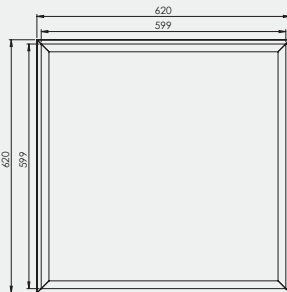

Spezielle Produktdaten entnehmen Sie bitte der Produktwebsite.

ABMESSUNGEN

AURA LUNARIA 620 x 620 mm

AURA LUNARIA 595 x 595 mm

AURA LUNARIA 295 x 295 mm

LICHTVERTEILUNG

AURA LUNARIA ACTIVEHEAD

MODELL	SYSTEM-LEISTUNG (W)	FARB-TEMPERATUR (K)	LICHTSTROM (lm)	LICHT-EFFIZIENZ (lm/W)	GEWICHT (kg)	ARTIKELNR.
Aura Lunaria ActiveAhead 295x295 mm						
Aura Lunaria 17W ActiveAhead 830	17	3000	1630	95	1,05	37818301756-1/-2*
Aura Lunaria 14W ActiveAhead 840	14	4000	1740	124	1,05	37818401756-1/-2*
Aura Lunaria ActiveAhead 595x595 mm						
Aura Lunaria 23W ActiveAhead 830	23	3000	2950	128	3,8	37828303256-1
Aura Lunaria 23W ActiveAhead 840	23	4000	3260	142	3,8	37828403256-1
Aura Lunaria 28W ActiveAhead 830	28	3000	3630	130	3,8	37828304056-1
Aura Lunaria 28W ActiveAhead 840	28	4000	4000	143	3,8	37828404056-1
Aura Lunaria 31W ActiveAhead 930	31	3000	2980	96	3,8	37829303256-1
Aura Lunaria 31W ActiveAhead 940	31	4000	3360	108	3,8	37829403256-1
Aura Lunaria 39W ActiveAhead 930	39	3000	3600	92	3,8	37829304056-1
Aura Lunaria 39W ActiveAhead 940	39	4000	4050	104	3,8	37829404056-1
Aura Lunaria ActiveAhead 620x620 mm						
Aura Lunaria 23W ActiveAhead 830	23	3000	2950	128	4,1	37838303256-1
Aura Lunaria 23W ActiveAhead 840	23	4000	3260	142	4,1	37838403256-1
Aura Lunaria 28W ActiveAhead 830	28	3000	3630	130	4,1	37838304056-1
Aura Lunaria 28W ActiveAhead 840	28	4000	4000	143	4,1	37838404056-1
Aura Lunaria Accessoires						
Einbaurahmen für Rigipsdecken 295x295 mm - Bild 1						82613030
Einbaurahmen für Rigipsdecken 595x595 mm - Bild 1						82613060
Einbaurahmen für Rigipsdecken 620x620 mm - Bild 1						82613062
Einlegerahmen Adapter Aura Lunaria Mini (295x295) 595x595 mm - Bild 2						82614003
Funktaster - Bild 3						9417012